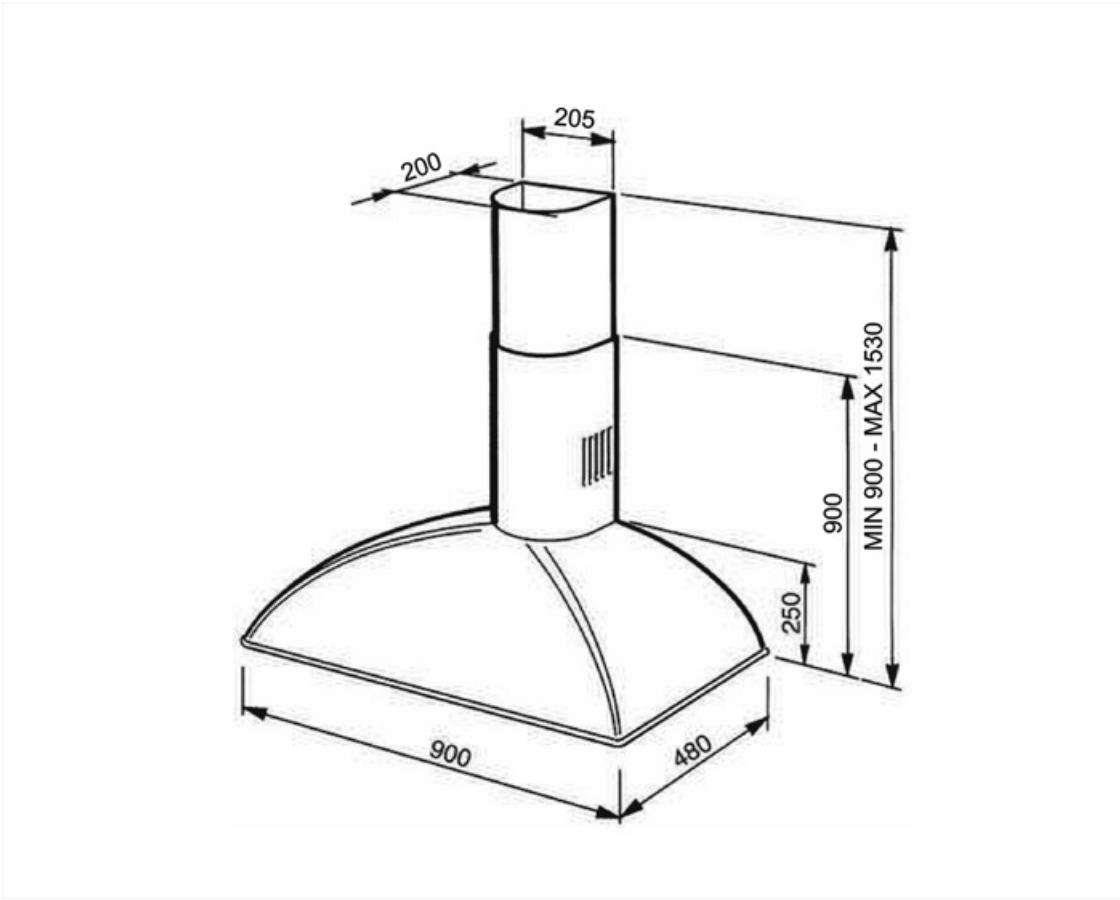

Elektrisk anslutning

Anslutningseffekt	277 W	Frekvens	50-60 Hz
Spänning	220-240 V	Sladdens längd	1000 mm

Även tillgängligt

Andra tillgängliga färger	Antracit	Andra tillgängliga färgkoder	KA1VAE
---------------------------	----------	------------------------------	--------