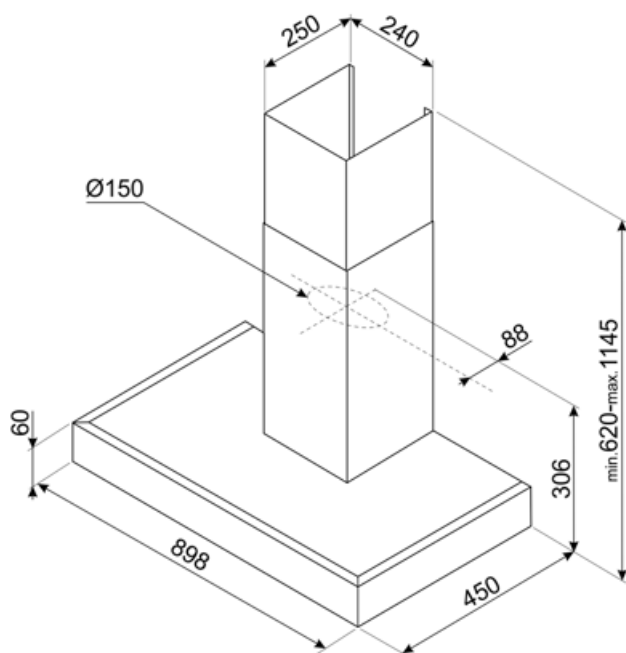

Hastighet 2	336	55
Hastighet 3	448	62
Intensiv hastighet	603	69

Kapasitets-/energetikett

Årlig Effektivt Forbruk (AEChood)	56 kWh/a	Airbourne akustisk A-veid lydeffektnivå Emission på minimum hastighet (SPEmin)	46 dBA
Energi effektivitets klasse (EEC)	B	Airbourne akustisk A-veid lydeffektnivå Emission på minimum hastighet (SPEmax)	62 dBA
Flytende Dynamisk Effektivitet (FDE)	28	Airbourne akustisk A-veid lydeffektnivå Emission på økende hastighet (SPEboost)	69 dBA
Flytende Dynamisk Effektivitet (FDEC)	B	Strømforbruk - hvilemodus (Ps)	0,49 W
Belysning Effektivitet (LE)	29 lux/W	Tidsøkning faktor (F)	1,00
Belysning Effektivitet klasse (LEC)	A	Målt lufttrykk på beste effektssgrad (QBEP)	336 m³/h
Fett filtreringsutbytte (GFE)	66 %	Målt lufttrykk på beste effektssgrad (QBEP)	434 Pa
Fettfiltrering effektivitetsklasse (GFE)	D	Målt strøm på beste virkningsgrad	145 W
Luftflyt ved minimum fart (Qmin)	240 m³/h	Normal styrke på lyssystem (WI)	5 W
Luftmengde ved maksimal hastighet (Qmax)	448 m³/h	Gjennomsnittlig belysning av lyset på kokeflaten (emiddle)	145 lux
Luftmengde ved økt hastighet (Qboost)	603 m³/h	Lydstyrke nivå på høyeste styrke (Lwa)	62 dBA

Elektrisk tilkobling

Elektrisk tilkoblingseffekt	265 W	Frekvens	50 Hz
Spenning	220-240 V	Lengde på ledning	1500 mm

Tilvalg

Kullfilter	KITFC900 - KITFC999	Pipe ekspansjon	KITCMNKAT