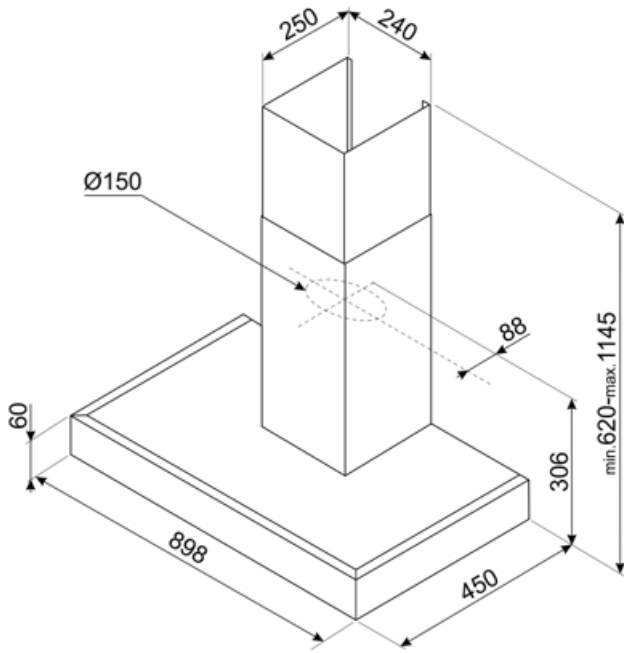

Estetik	Universiell	Finish	Sidenmatt
Färg	Rostfritt stål	Logga	Med screentryck

Kommandon

Kontroller	Knappar
------------	---------

Teknisk specifikation

Antal ljuskällor	2	Fettfilter	Aluminium
Typ av lampa	LED	Indikator för filterbyte	Ja
Effekt lampa	2 W	Luftutlopp	150 mm
Ljusets färgtemperatur, skala (°K)	3500 °K	Minsta avstånd till gashäll	650 mm
Maximal kapacitet i fritt läge (P0)	750 m ³ /h	Minsta avstånd till elektrisk häll	500 mm
Motoreffekt	260 W	Backventil	Ja
Antal filter	3		

Tillbehör ingår ej

KITCMNKAT

Skorstensförläningning Mått:
241x231x810mm Rostfritt stål

KITFC900

Kolfilter 1-pack High performance -
tvättbart

KITFC999

Kolfilter 1 uppsättning

Symbols glossary (TT)