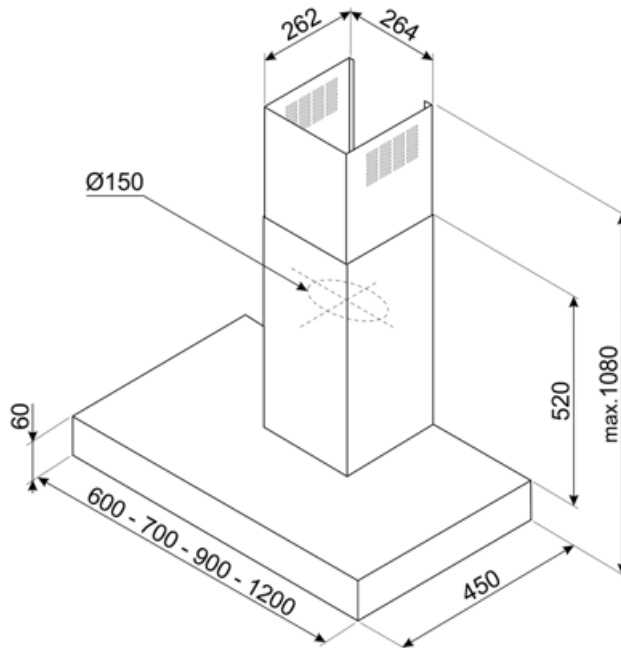

Extra tillbehör

Kolfilter	No	Skorstensförlängning	No
Fjärrkontroll	No	Luftutlopp	No