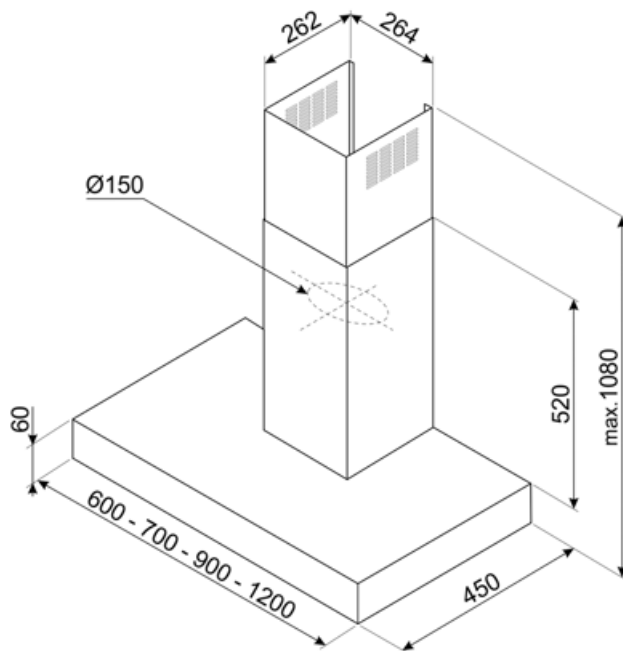

Extra tillbehör

Kolfilter	No	Skorstensförlängning	No
Fjärrkontroll	No	Luftutlopp	No