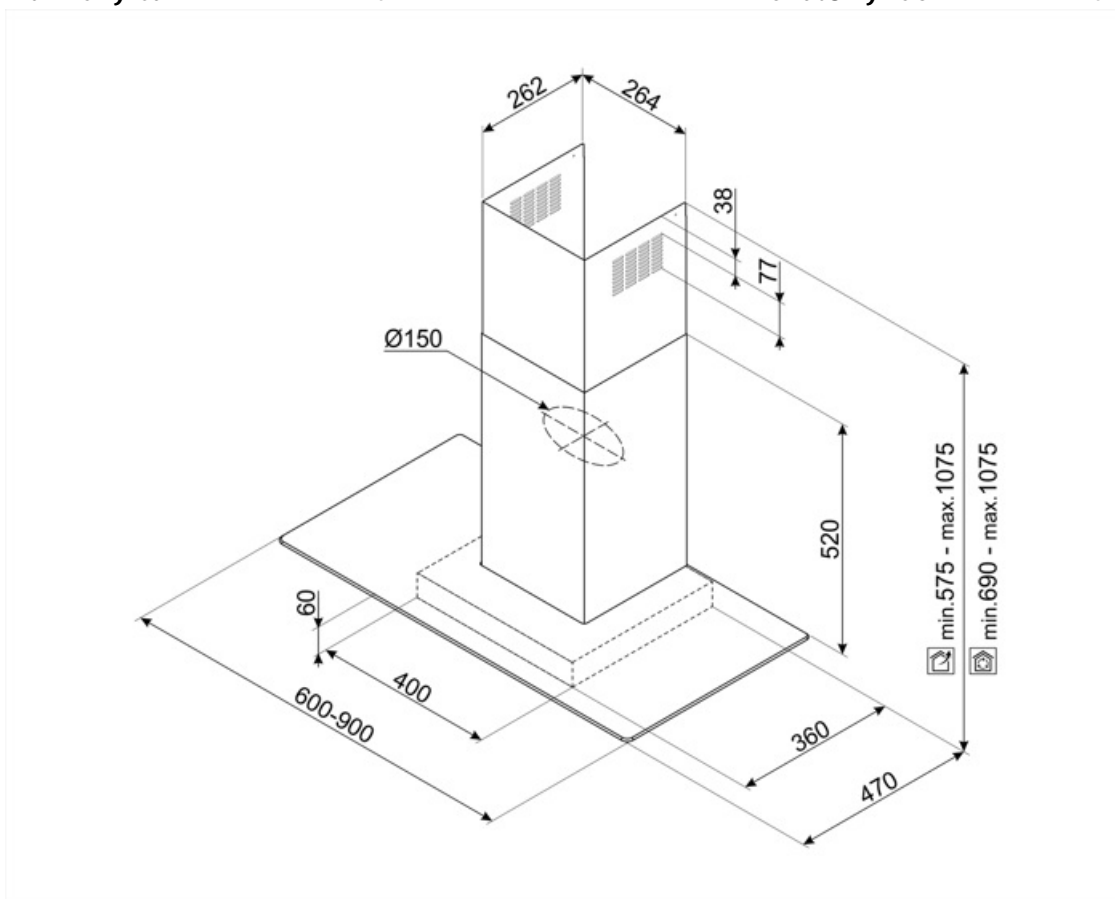

Zajtelsítményszint a legmagasabb fokozaton (Lwa) 62 dBA

Elektromos csatlakozás

Elektromos csatlakozás névleges értéke 233 W
Feszültség 220-240 V
Frekvencia (Hz) 50-60 Hz

Tápkábel hossza 1500 mm
Csatlakozódugó Nem

Opcionális tartozékok

Aktívszén-szűrő	No	Kürtő hosszabbító	No
Távírányító	No	Kivezető nyílás	No