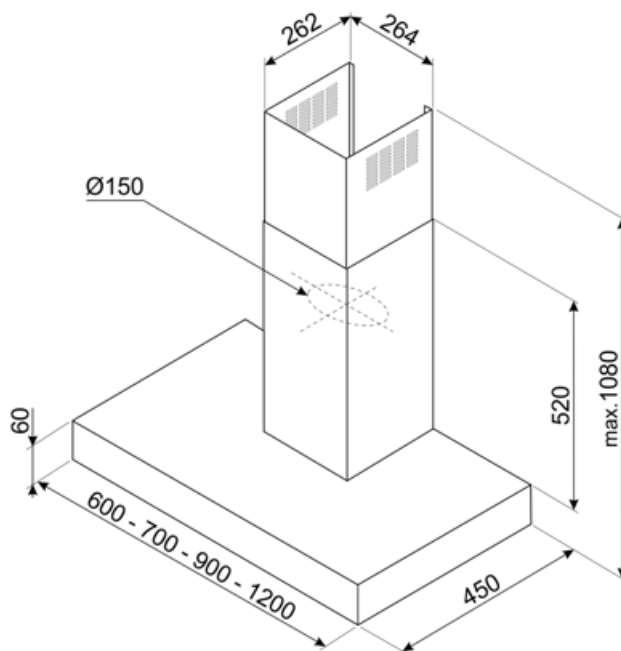

Opties niet inbegrepen

Meegeleverde koolstoffilters	No	Schachtverlenging	No
Afstandsbediening	No	Ventilatie outlet	No