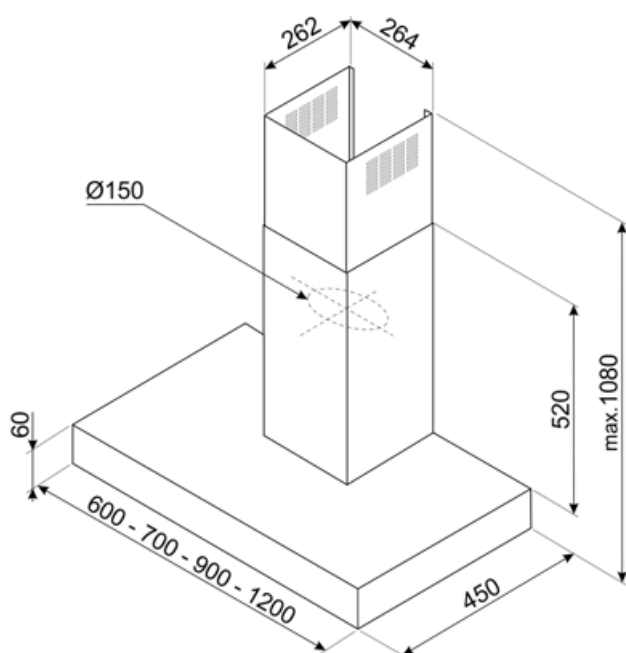

Opties niet inbegrepen

Meegelerde koolstoffilters	No	Schachtverlenging	No
Afstandsbediening	No	Ventilatie outlet	No