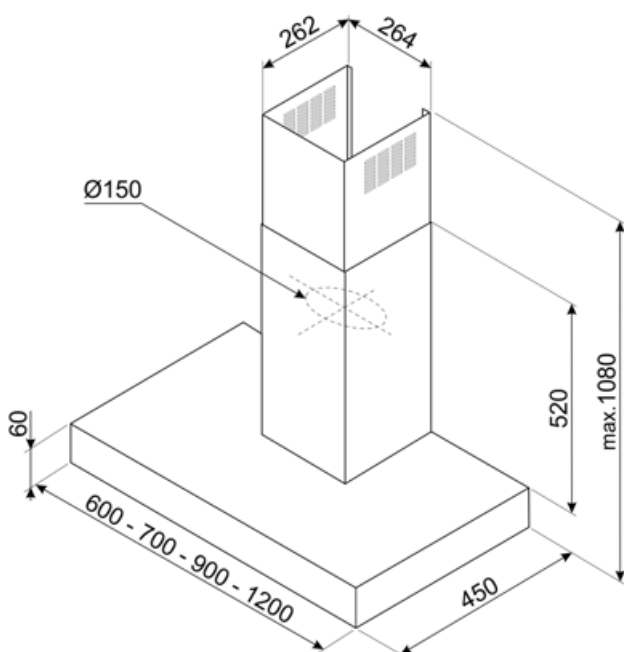

Napięcie	220-240 V	Długość przewodu zasilającego (cm)	1500 mm
Częstotliwość (Hz)	50-60 Hz	Wtyczka	Nie

Wyposażenie opcjonalne

Filtr węglowy	No	Przedłużenie komina	No
Zdalne sterowanie	No	Wejście (silnik)	No