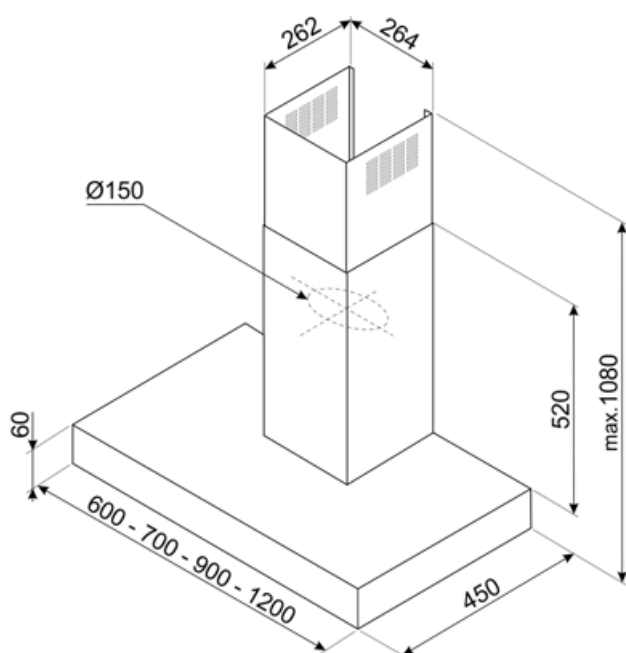

**Akoestische geluidsdruk op minimum snelheid (SPEmin)** 47 dBA  
**Akoestische A-gewogen geluidsemisatie op maximum snelheid** 63 dBA  
**Akoestische A-gewogen geluidsvermogen in de lucht met intensieve snelheid** 71 dBA  
**Tijdstoenamefactor (F)** 0,9  
**Energie-efficiëntie-index** 51,9  
**Gemeten luchtstroom op beste-efficiëntiepunt (Qbep)** 386 m<sup>3</sup>/h  
**Gemeten luchtdruk op beste-efficiëntiepunt (Qbep)** 428 Pa  
**Gemeten opgenomen vermogen op beste-efficiëntiepunt (Wbep)** 157 W  
**Nominaal stroomverbruik van het lichtstelsel (WL)** 3 W  
**Gemiddelde lichtsterkte van het licht op het kookoppervlak (Emiddle)** 157 lux  
**Geluidsniveau op de hoogste stand (Lwa)** 63 dBA