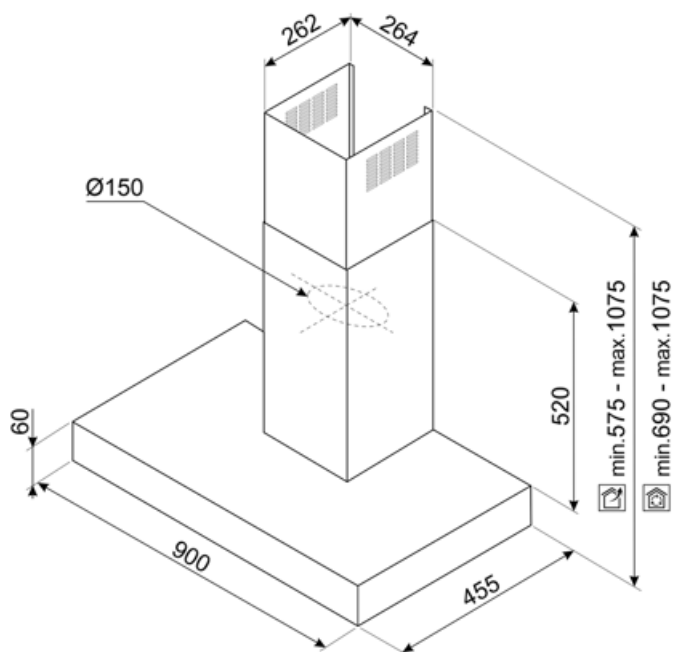

Medfølgende tilbehør

Rørreduksjon	Ja
--------------	----

Kapasitets-/energietikett

Årlig Effektivt Forbruk (AEChood)	58 kWh/a	Airbourne akustisk A-veid lydeffektnivå Emission på minimum hastighet (SPEmin)	46 dBA
Energi effektivitets klasse (EEC)	A	Airbourne akustisk A-veid lydeffektnivå Emission på minimum hastighet (SPEmax)	62 dBA
Flytende Dynamisk Effektivitet (FDE)	30,5	Airbourne akustisk A-veid lydeffektnivå Emission på økende hastighet (SPEboost)	71 dBA
Flytende Dynamisk Effektivitet (FDEC)	A	Tidsøkning faktor (F)	0,9
Belysning Effektivitet (LE)	28,2 lux/W	Energi effektivitetsindeks for stekeovn 1	54,0
Belysning Effektivitet klasse (LEC)	A	Målt lufttrykk på beste effektssgrad (QBEP)	385 m ³ /h
Fett filtreringsutbytte (GFE)	73,7 %	Målt lufttrykk på beste effektssgrad (QBEP)	461 Pa
Fettfiltrering effektivitetsklasse (GFE)	D	Målt strøm på beste virkningsgrad	161 W
Luftflyt ved mininum fart (Qmin)	252 m ³ /h	Normal styrke på lyssystem (WI)	7 W
Luftmengde ved maksimal hastighet (Qmax)	453 m ³ /h	Gjennomsnittlig belysning av lyset på kokeflaten (emiddle)	209 lux
Luftmengde ved økt hastighet (Qboost)	705 m ³ /h	Lydstyrke nivå på høyeste styrke (Lwa)	62 dBA

Compatible Accessories

KITCEKBT

Skorsteinsforlenger, mål 261,5 * 260 * 830 mm passer til T-formet hette KBT* & KBCT*, max høyde 1380 mm Rustfritt stål

KITFCKBT

1 stk aktivt karbonfilter for hettemodeller KBT* / KBCT*