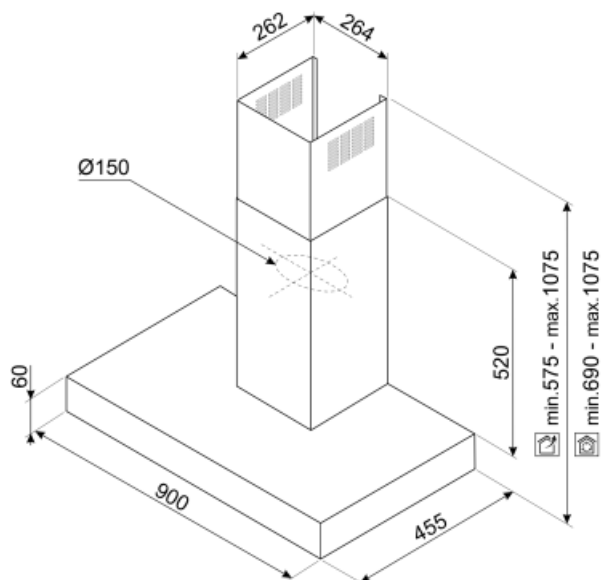

Luftmengde ved økt hastighet (Qboost)	705 m³/h	Gjennomsnittlig belysning av lyset på kokeflaten (emiddle)	209 lux
Airbourne akustisk A-veid lydeffektnivå Emission på minimum hastighet (SPEmin)	46 dBA	Lydstyrke nivå på høyeste styrke (Lwa)	62 dBA

Elektrisk tilkobling

Elektrisk tilkoblingseffekt	238 W	Frekvens	50-60 Hz
Spenning	220-240 V	Lengde på ledning	1500 mm