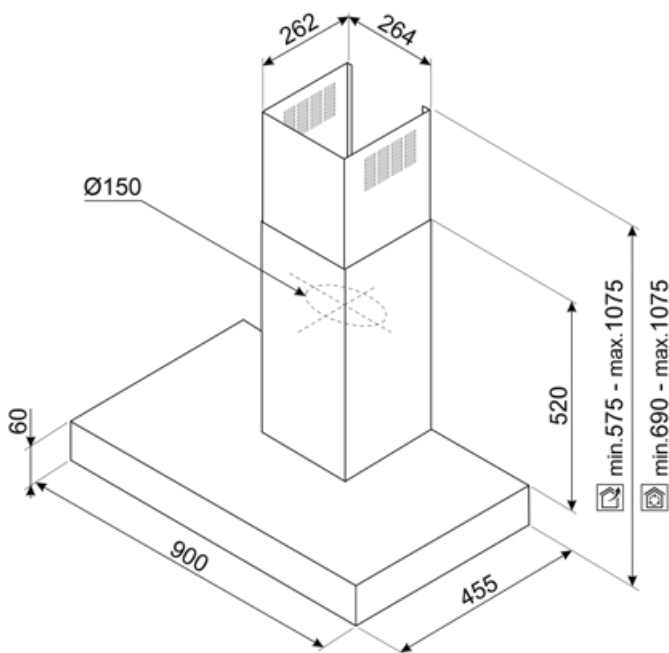

Technische specificaties

Aantal lampen	1	Aantal filters	3
Type lamp	LED	Vetfilters	Aluminium
Vermogen lamp	7.3 W	Indicator vervangen filter	Ja
Dimmerfunctie	Ja	Diameter ventilatie outlet	150 mm
Temperatuur licht aanpasbaar	3000 - 5700 K		
Capaciteit P0	730 m ³ /h		

Koolstoffilter	No	Schouw dampkap	No
Afstandsbediening inbegrepen	No	Ventilatie outlet	No

Compatible Accessories

KITCEKBT

Chimney extension, dimensions 261,5 * 260 * 830 mm suitable for T-shape hood KBT* & KBCT*, max height 1380 mm Stainless Steel