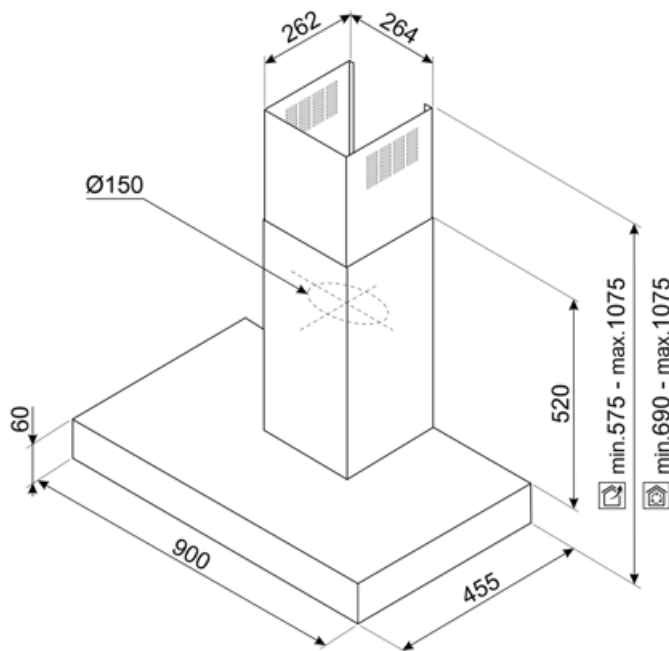

Technische specificaties

Aantal lampen	1	Aantal filters	3
Type lamp	LED	Vetfilters	Aluminium
Vermogen lamp	7.3 W	Indicator vervangen filter	Ja
Dimmerfunctie	Ja	Diameter ventilatie outlet	150 mm
Temperatuur licht aanpasbaar	3000 - 5700 K		
Capaciteit P0	730 m ³ /h		

Koolstoffilter	No	Schouw dampkap	No
Afstandsbediening inbegrepen	No	Ventilatie outlet	No

Compatible Accessories

KITCEKBT

Chimney extension, dimensions 261,5 * 260 * 830 mm suitable for T-shape hood KBT* & KBCT*, max height 1380 mm Stainless Steel