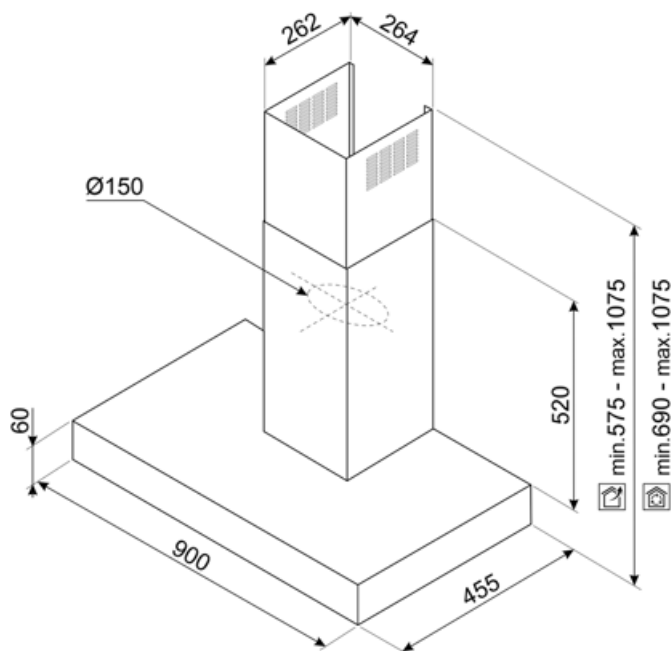

Elektrisk anslutning

Anslutningseffekt	238 W	Sladdens längd	1500 mm
Spänning	220-240 V	Typ av kontakt	Nej
Frekvens	50-60 Hz		

Extra tillbehör

Kolfilter	No	Skorstensförlängning	No
Fjärrkontroll	No	Luftutlopp	No