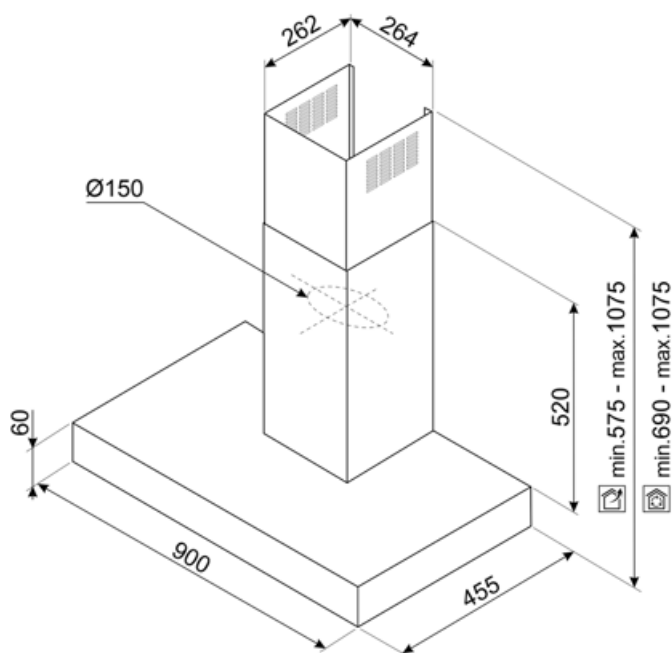

Elektrisk anslutning

Anslutningseffekt	238 W	Sladdens längd	1500 mm
Spänning	220-240 V	Typ av kontakt	Nej
Frekvens	50-60 Hz		

Extra tillbehör

Kolfilter	No	Skorstensförlängning	No
Fjärrkontroll	No	Luftutlopp	No