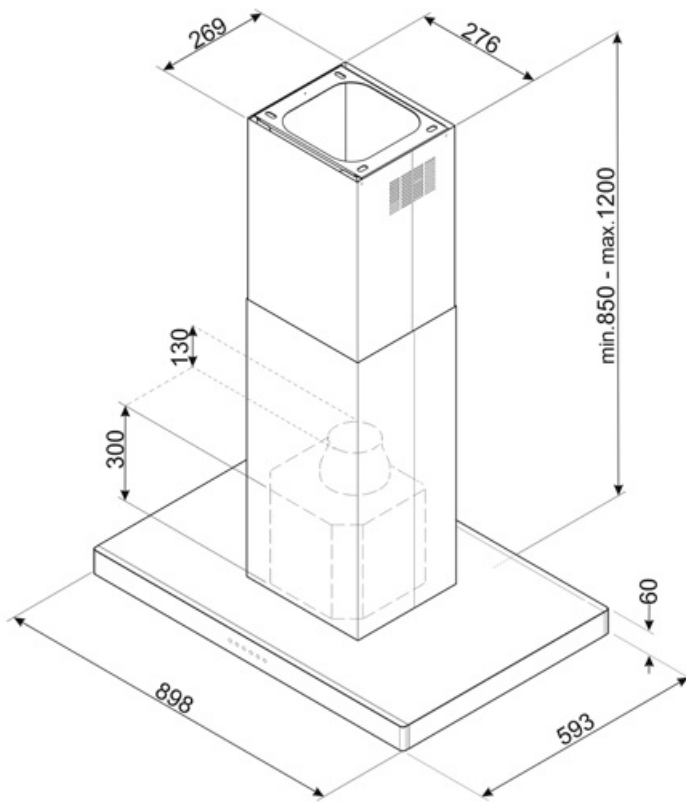

## Ydeevne/energimærke

Årligt effektivitet forbrug (AEChood)	49 kWh/a	Luftbåren, akustisk A- vægtet lydtryks- emission ved minimumshastighed (SPEmin)	47 dBA
Energieffektivitetsklasse (EØF)	A	Luftbåren, akustisk A- vægtet lydtryks- emission ved maksimumshastighed (SPEmax)	69 dBA
Fluid Dynamic Efficiency (FDE)	35.4	Luftbåren, akustisk A- vægtet lydtryks- emission ved boost- hastighed (SPEbooster)	73 dBA
Fluid Dynamic Efficiency Klasse (FDEC)	A	Energieffektivitetsindeks for første hulrum	46.4
Belysningens effektivitet (LE)	23.5 lux/W	Målt luftmængde ved bedste driftspunkt (Qbep)	397 m <sup>3</sup> /h
Belysningens effektivitetsklasse (LEC)	B	Målt lufttryk ved bedste driftspunkt (QBEP)	474 Pa
Fedtfiltrering effektivitet (GFE)	77.4 %	Målt elektrisk effekttag ved bedste driftspunkt (Wbep)	175 W
Fedtfiltrering effektivitetsklasse (GFEC)	C	Normal effekt på lys- systemet (WI)	15 W
Luftstrøm ved minimumshastighed (Qmin)	280 m <sup>3</sup> /h	Gennemsnitlige oplysning af belysning på kogezone (Emiddle)	348 lux
Luftstrøm ved maksimumshastighed (Qmax)	626 m <sup>3</sup> /h	Lydeffektniveau på højeste indstilling (LWA)	69 dBA
Luftstrøm ved boost- hastighed (Qboost)	778 m <sup>3</sup> /h		