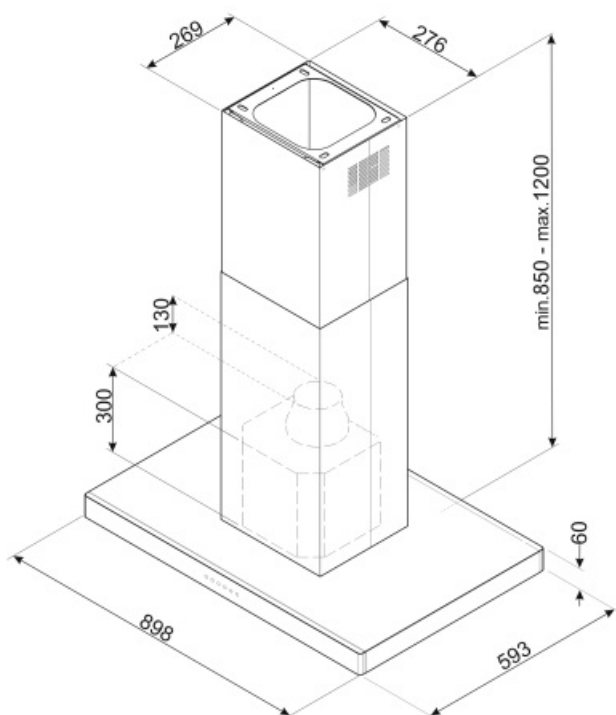

Gjennomsnittlig
belysning av lyset på
kokeflaten (emiddle)
Lydstyrke nivå på
høyeste styrke (Lwa)

348 lux

69 dB(A)

Elektrisk tilkobling

Spenning
Frekvens

220-240 V
50-60 Hz

Lengde på ledning

1500 mm