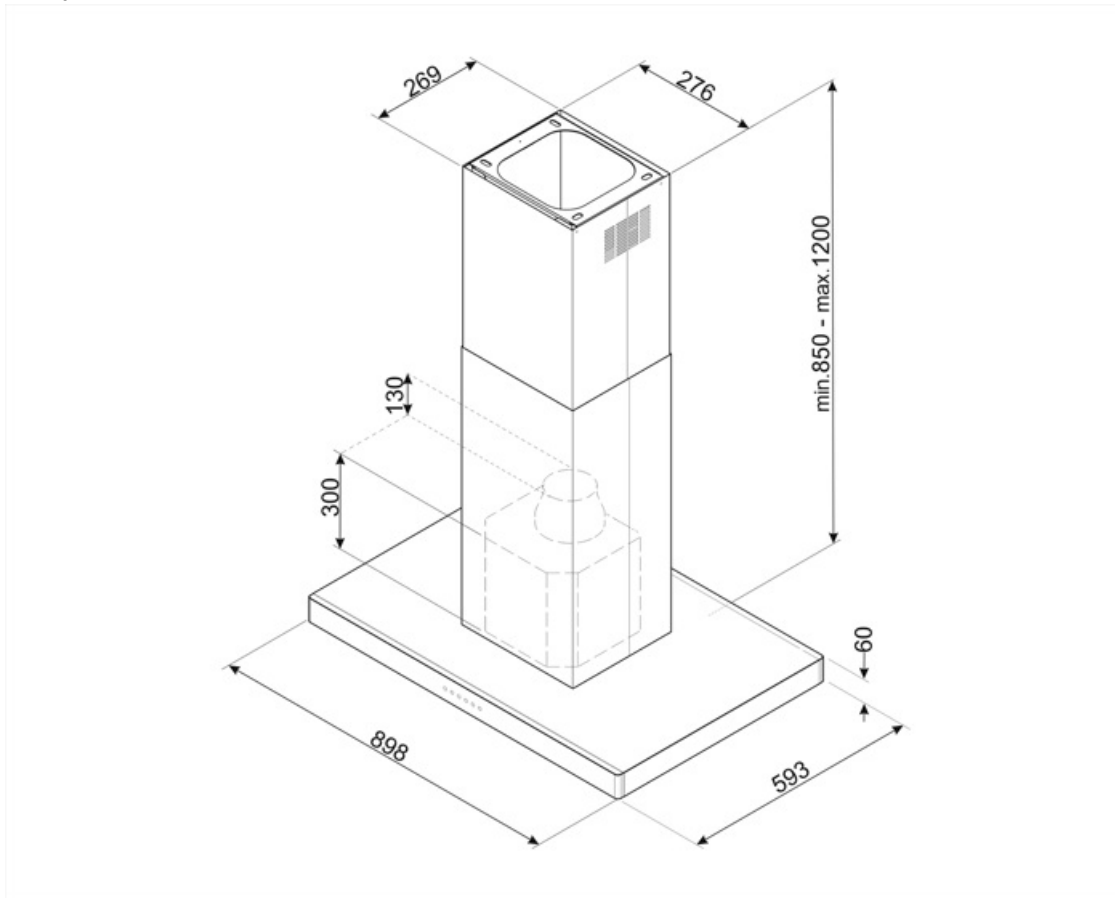

Spanning	220-240 V	Lengte voedingskabel	1500 mm
Frequentie	50-60 Hz	Stekker	Nee