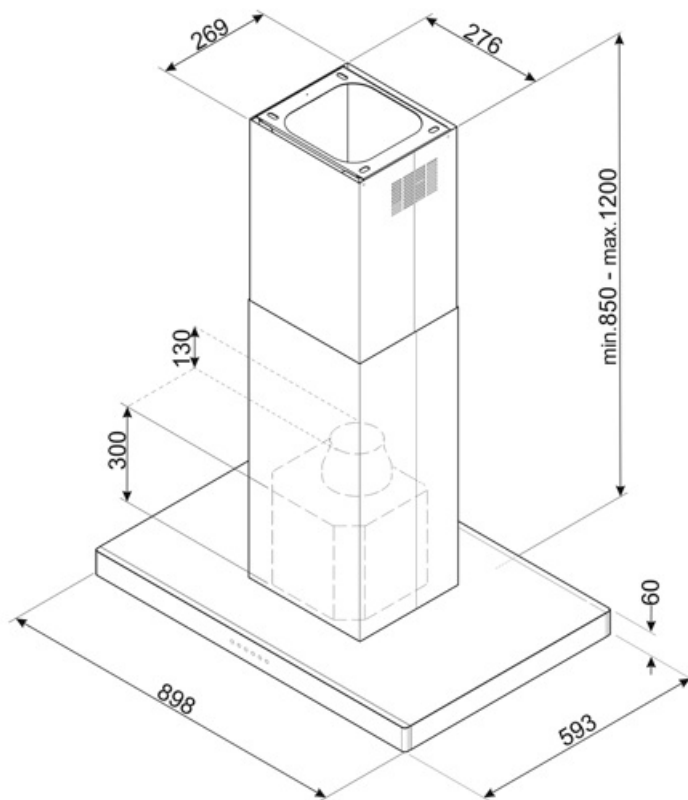

Terugslagklep

Ja

	Capaciteit (IEC 61591) [m³/h]	Geluidsniveau (IEC 60704-2-13) [dBA]
Snelheid 1	280	48
Snelheid 2	415	59
Snelheid 3	626	69
Snelheid Intensief	778	74

Meegeleverde accessoires

Schacht reductie Ja

Prestaties / energielabel

Jaarlijks energieverbruik (AEChood) 49 kWh/a
Energie-efficiëntieklasse (EEC) A
Hydrodynamische efficiëntie (FDEC) 35,4
Hydrodynamische-efficiëntieklasse (FDEC) A
Lichtefficiëntie (LEC) 23,5 lux/W
Lichtefficiëntieklasse (LEC): B
Vetfilterefficiëntie (GFE) 77,4 %
Vetfilterefficiëntieklasse (GFEC) C
Luchtstroom op de minimumsnelheid (Qmin) 280 m³/h
Luchtstroom op de maximumsnelheid (Qmax) 626 m³/h
Luchtstroom op de boostersnelheid (Qboost) 778 m³/h

Akoestische geluidsdruk op minimum snelheid (SPEmin) 47 dBA
Akoestische A-gewogen geluidsemmissie op maximum snelheid 69 dBA
Akoestische A-gewogen geluidsvermogen in de lucht met intensieve snelheid 73 dBA
Energie-efficiëntie-index 46,4
Gemeten luchtstroom op beste-efficiëntiepunt (Qbep) 397 m³/h
Gemeten luchtdruk op beste-efficiëntiepunt (Qbep) 474 Pa
Gemeten opgenomen vermogen op beste-efficiëntiepunt (Wbep) 175 W
Nominaal stroomverbruik van het lichtstelsel (WL) 15 W
Gemiddelde lichtsterkte van het licht op het kookoppervlak (Emiddle) 348 lux
Geluidsniveau op de hoogste stand (Lwa) 69 dBA

Elektrische aansluiting

Spanning 220-240 V

Lengte voedingskabel 1500 mm

Frequentie

50-60 Hz

Stekker

Nee