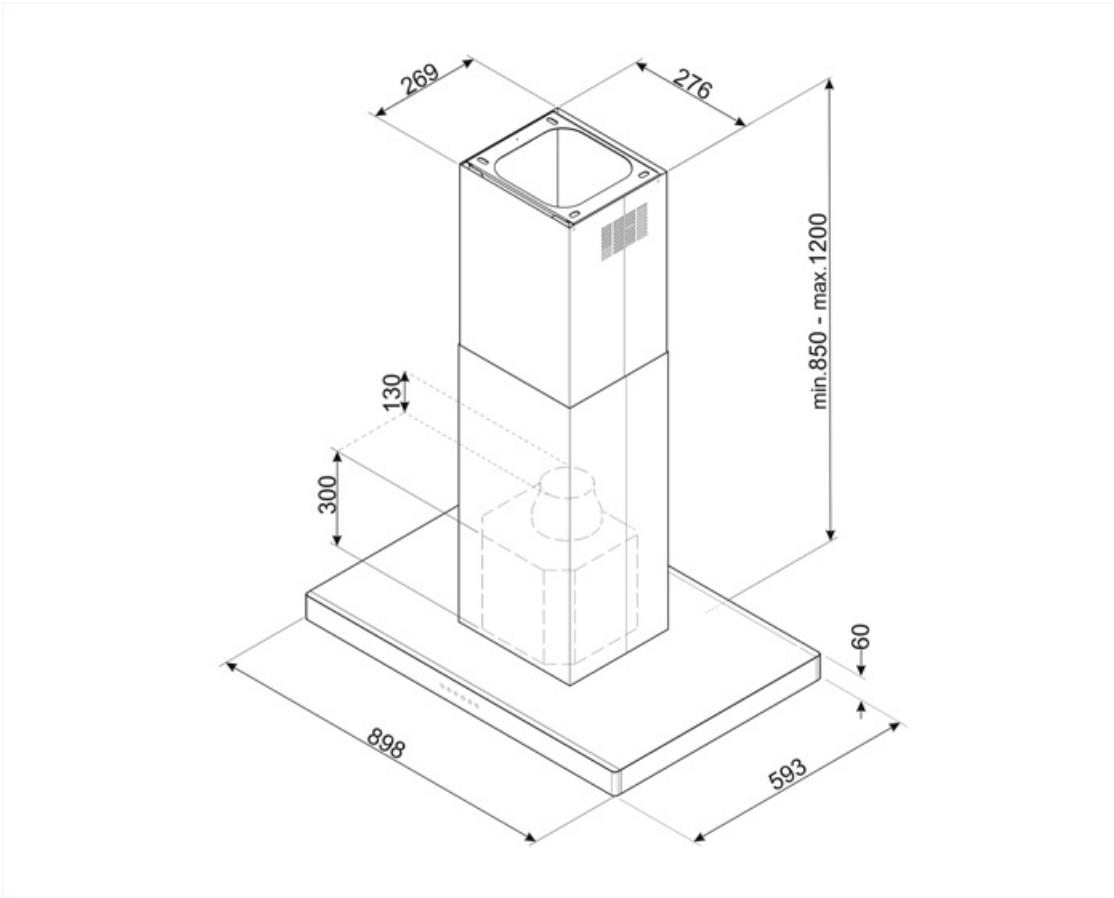

Ja

Luftutlopp

150 mm

Minsta avstånd till gashäll

650 mm

Minsta avstånd till elektrisk häll

650 mm

Backventil