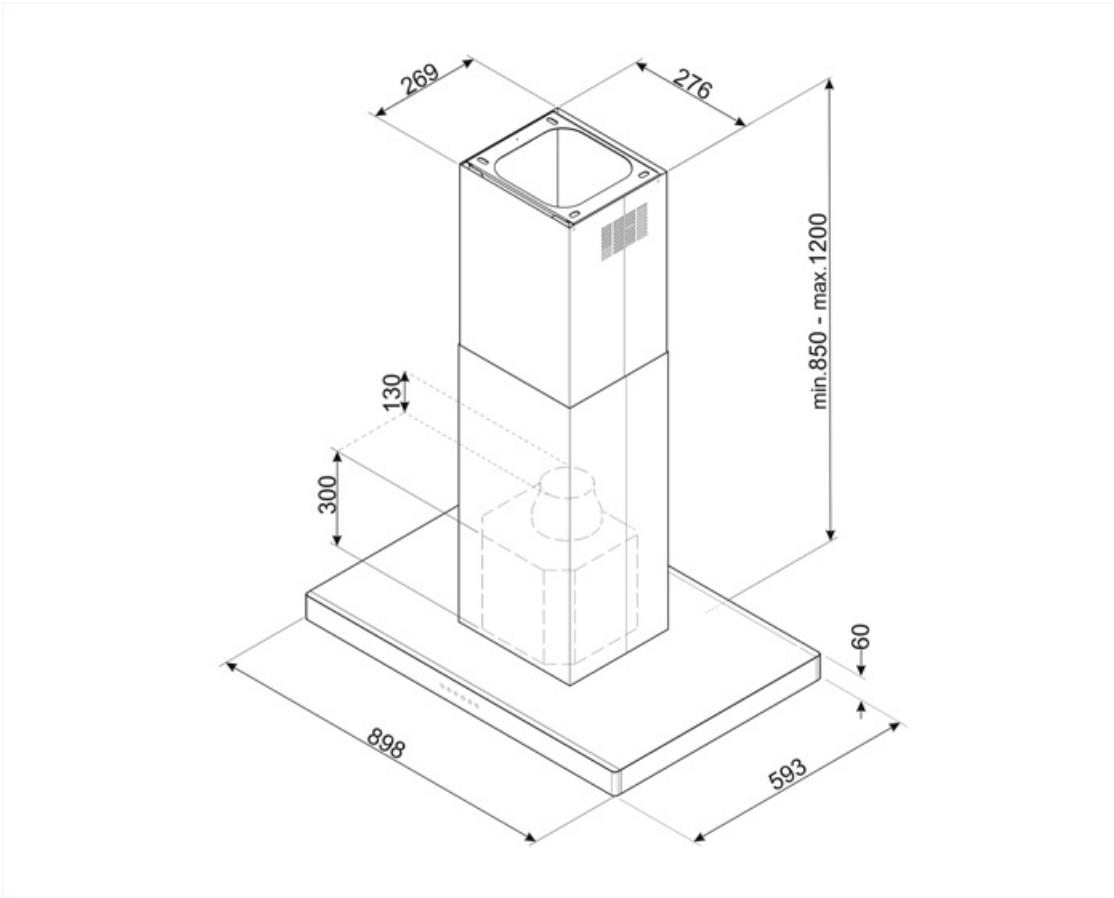

Kapacitet (IEC 61591) [m³/h]	Ljudnivå (IEC 60704-2-13) [dBA]
Hastighet 1	280	48
Hastighet 2	415	59
Hastighet 3	626	69
Intensivläge	778	74

Medföljande tillbehör

Rörförminskare   Ja

Kapacitet/energietikett

Årlig effektförbrukning (AEChood)	49 kWh/a	Luftburet akustiskt buller för A-viktade ljudeffektsutsläpp vid min.hastighet (SPEmin)	47 dBA
Energiklass (EEC)	A	Luftburet akustiskt buller för A-viktade ljudeffektutsläpp vid maxhastighet (SPEmax)	69 dBA
Flödesdynamisk effektivitet (FDE)	35.4	Luftburet akustiskt buller för A-viktade ljudeffektutsläpp vid intensivläge (SPEboost)	73 dBA
Flödesdynamisk effektivitetsklass (FDEC)	A	Energieffektivitetsindex	46.4
Ljuseffektivitet (LE)	23.5 lux/W	Mest effektiva luftflöde (Qbep)	397 m³/h
Ljuseffektivitetsklass (LEC)	B	Uppmätt lufttryck vid bästa effektivitetsposition (Pbep)	474 Pa
Fettfiltreringseffektivitet (GFE)	77.4 %	Uppmätt elförbrukning vid bästa effektivitetspunkt (Wbep)	175 W
Fettfiltreringseffektivitetsklass (GFEC)	C	Ljusets anslutningseffekt (WI)	15 W
Luftflöde, min.hastighet (Qmin)	280 m³/h	Genomsnittligt ljus från ljuskälla på tillagningsyta (Emiddle)	348 lux
Luftflöde vid maxhastighet (Qmax)	626 m³/h	Ljudtryck vid högsta läge (Lwa)	69 dBA
Luftflöde vid intensivgäge (Qboost)	778 m³/h		

Elektrisk anslutning

Spänning	220-240 V	Sladdens längd	1500 mm
Frekvens	50-60 Hz	Typ av kontakt	Nej