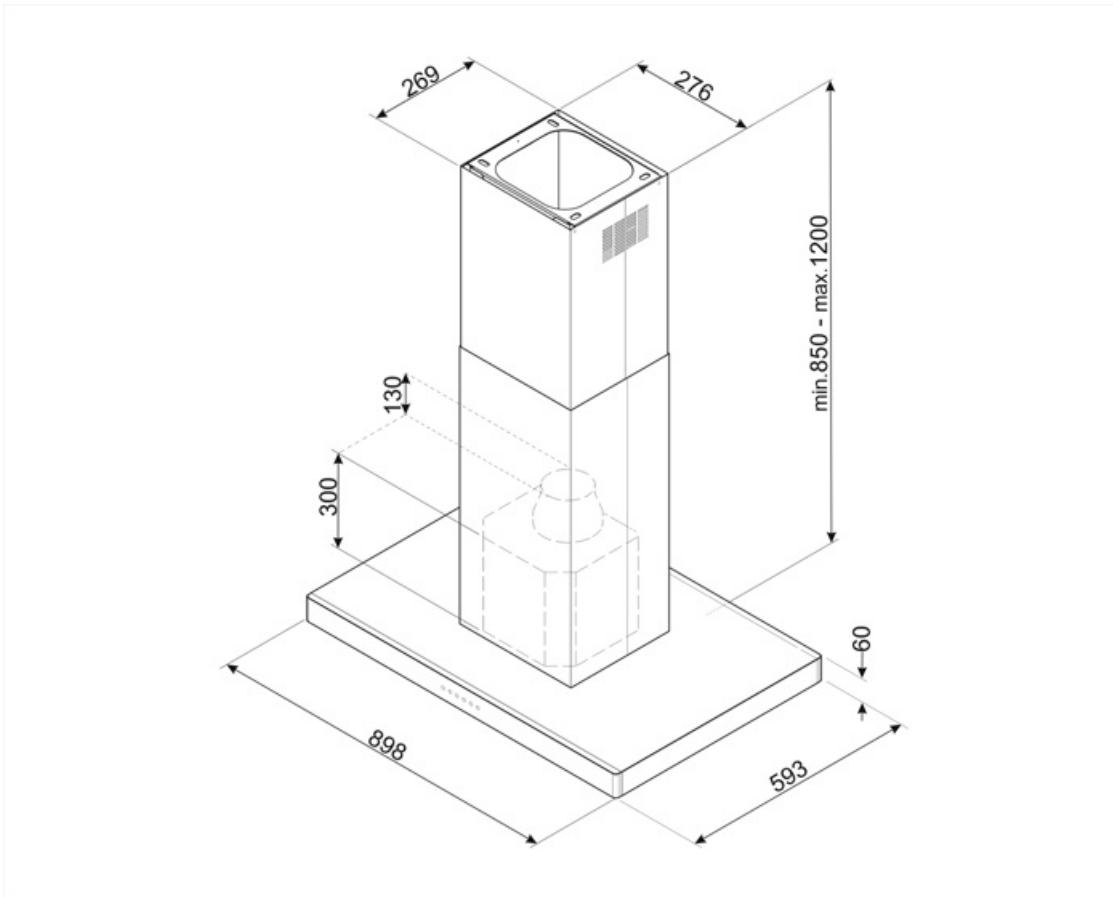

Максимальна продуктивність	820 м³/ч	Мінімальна відстань від електричної варильної поверхні	650 мм
Потужність мотора	275 Вт	Зворотній клапан	Так

	Максимальна продуктивність (IEC 61591) [м³/ч]	Рівень шуму IEC 60704-2-13 [дБ(A)]
1-ша швидкість	280	48
2-га швидкість	415	59
3-тя швидкість	626	69
Інтенсивний режим	778	74

Акcesуари в комплекті

Звуження трубки	Так

Продуктивність/ Енергоспоживання

Щорічне енергоспоживання (AEChood)	49 кВт/год	Акустичний тиск на мінімальній швидкості	47 дБ(A)
Клас енергоефективності (EEC)	A	Сила звуку за шкалою A, на максимальній швидкості (SPEmax)	69 дБ(A)
Гідродинамічна ефективність (FDE)	35,4	Сила звуку за шкалою A на Інтенсивній швидкості (SPEboost)	73 дБ(A)
Клас ефективності флюїдодинаміки (FDEC)	A	Клас енергоефективності	46,4
Ефективність освітлення (LE)	23,5 lux/W	Вимір швидкості потоку повітря з точки зору кращої енергоефективності	397 м³/ч
Клас ефективності освітлення (LEC)	B	Вимірювання тиску повітря з точки зору кращої енергоефективності	474 Pa
Ефективність фільтрації жиру (GFE)	77,4 %	Вимір вхідної електричної потужності з точки зору кращої енергоефективності	175 Вт
Клас фільтрації (GFEC)	C	Нормальна потужність системи освітлення	15 Вт
Продуктивність на мінімальній швидкості	280 м³/ч	Середнє освітлення варильної поверхні (Emiddle)	348 lux
Продуктивність на максимальній швидкості (Qmax)	626 м³/ч		
Продуктивність в інтенсивному режимі (Qboost)	778 м³/ч		

Максимальний рівень шуму 69 дБ(А)

Електричне підключення

Напруга 220-240 В
Частота струму (Гц) 50-60 Гц

Довжина електричного кабелю 1500 мм
Тип електричної вилки Ні