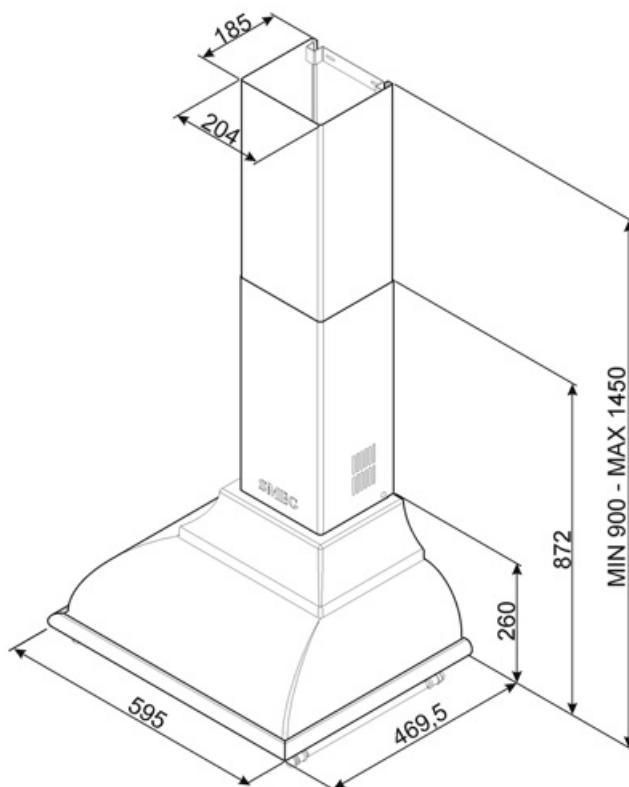

Hastighed 2	439	57
Hastighed 3	582	64
Intensiv hastighed	798	71

Ydeevne/energimærke

Årligt effektivitet forbrug (AEChood)	56 kWh/a	Luftbåren, akustisk A-vægtet lydtryks-emission ved minimumshastighed (SPEmin)	50 dBA
Energieffektivitetsklasse (EØF)	A	Luftbåren, akustisk A-vægtet lydtryks-emission ved maksimumshastighed (SPEmax)	64 dBA
Fluid Dynamic Efficiency (FDE)	25,9	Luftbåren, akustisk A-vægtet lydtryks-emission ved boost-hastighed (SPEbooster)	71 dBA
Fluid Dynamic Efficiency Klasse (FDEC)	A	Tid, stigningsfaktor (F)	1,00
Belysningens effektivitet (LE)	128,6 lux/W	Energieffektivitetsindeks for første hulrum	52
Belysningens effektivitetsklasse (LEC)	A	Målt luftmængde ved bedste driftspunkt (Qbep)	412 m³/h
Fedtfiltrering effektivitet (GFE)	78 %	Målt lufttryk ved bedste driftspunkt (QBEP)	451 Pa
Fedtfiltrering effektivitetsklasse (GFEC)	C	Målt elektrisk effektoptag ved bedste driftspunkt (Wbep)	166 W
Luftstrøm ved minimumshastighed (Qmin)	337 m³/h	Normal effekt på lys-systemet (Wl)	2 W
Luftstrøm ved maksimumshastighed (Qmax)	582 m³/h	Gennemsnitlige oplysning af belysning på kogezone (Emiddle)	283 lux
Luftstrøm ved boost-hastighed (Qboost)	798 m³/h	Lydeffektniveau på højeste indstilling (LWA)	64 dBA

Elektrisk tilslutning

Elektrisk klassificering	277 W	Kabellængde	1000 mm
Spænding	220-240 V	Stik	Nej
Frekvens (Hz)	50-60 Hz		

Fås også

Alternative farver kan
leveres Creme

Tilgængelige farver

KC16AOE

Ekstraudstyr

Kulfilter FLT6
Fjernbetjening No
Skorstensforlængelse No

Luftudtag
Tilbehørsæt

No
KITKCS-2/ KITKCX-2/
KITLOGOCR/ KITLOGOAS