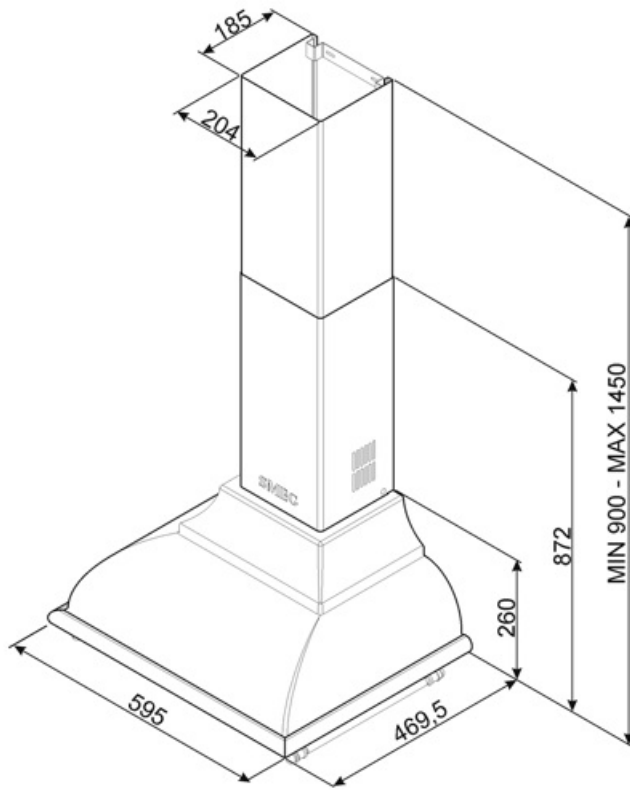

שלט רחוק
מאריך ארובה

No
No

ערכה עם רכיבים אסתטיים

KITKCS-2/ KITKCX-2/
KITLOGOCR/ KITLOGOAS