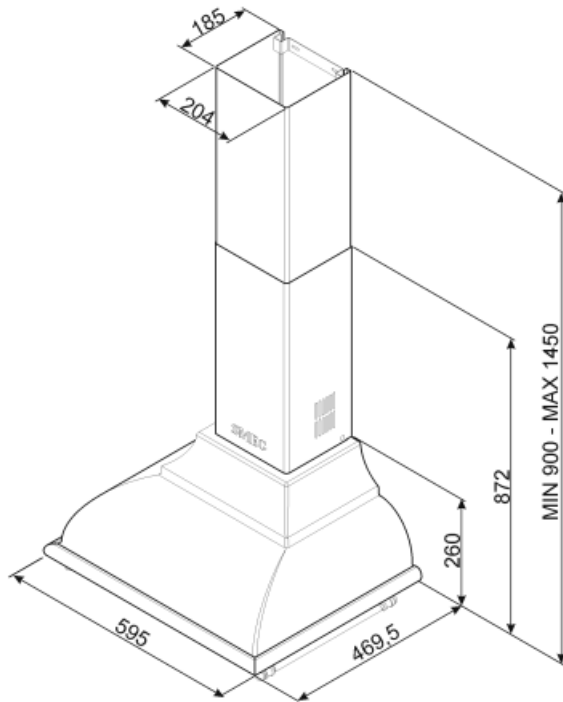

Uttrekkingshastighet (IEC 61591) [m³/h]	Støynivå (IEC 60704-2-13) [dBA]
Hastighet 1	337	50
Hastighet 2	439	57
Hastighet 3	582	64
Intensiv hastighet	798	71

Kapasitets-/energietikett

Årlig Effektivt Forbruk (AEChood)	56 kWh/a	Airbourne akustisk A-veid lydeffektnivå Emission på minimum hastighet (SPEmax)	64 dBA
Energi effektivitets klasse (EEC)	A	Airbourne akustisk A-veid lydeffektnivå Emission på økende hastighet (SPEboost)	71 dBA
Flytende Dynamisk Effektivitet (FDE)	25,9	Strømforbruk - hvilemodus (Ps)	1,00 W
Flytende Dynamisk Effektivitet (FDEC)	A	Tidsøkning faktor (F)	1,00
Belysning Effektivitet (LE)	128,6 lux/W	Energi effektivitetsindeks for stekeovn 1	52
Belysning Effektivitet klasse (LEC)	A	Målt lufttrykk på beste effektssgrad (QBEP)	412 m³/h
Fett filtreringsutbytte (GFE)	78 %	Målt lufttrykk på beste effektssgrad (QBEP)	451 Pa
Fettfiltrering effektivitetsklasse (GFE)	C	Målt strøm på beste virkningsgrad	166 W
Luftflyt ved mininum fart (Qmin)	337 m³/h	Normal styrke på lyssystem (WI)	2 W
Luftmengde ved maksimal hastighet (Qmax)	582 m³/h	Gjennomsnittlig belysning av lyset på kokeflaten (emiddle)	283 lux
Luftmengde ved økt hastighet (Qboost)	798 m³/h	Lydstyrke nivå på høyeste styrke (Lwa)	64 dBA
Airbourne akustisk A-veid lydeffektnivå Emission på minimum hastighet (SPEmin)	50 dBA		

Elektrisk tilkobling

Elektrisk tilkoblingseffekt	277 W	Frekvens	50-60 Hz
Spenning	220-240 V	Lengde på ledning	1000 mm

Også tilgjengelig

Andre tilgjengelige
farger

Creme

Andre tilgjengelige
fargekoder

KC16AOE

Tilvalg

Kullfilter

FLT6

Kit med tilbehør

KITKCS-2/ KITKCX-2/
KITLOGOCR/ KITLOGOAS