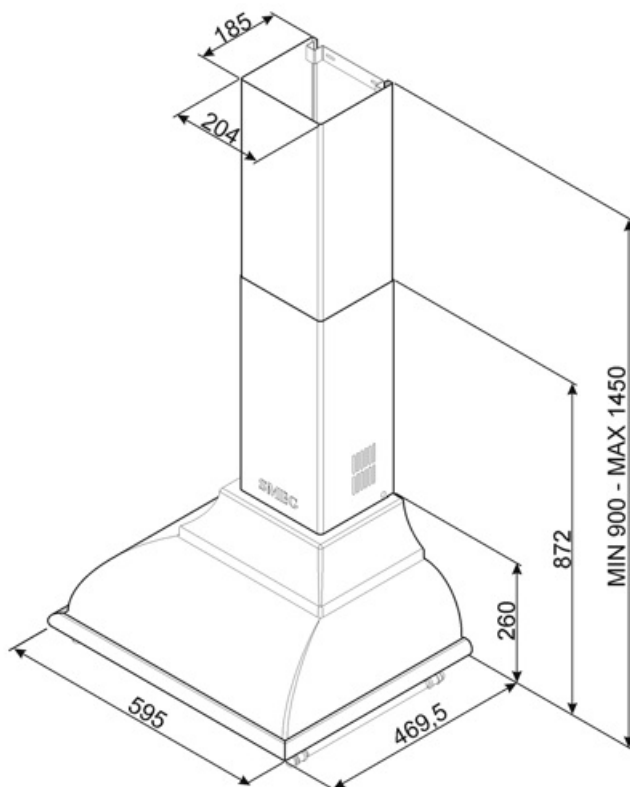

Kullfilter	FLT6	Luftutløp	No
Fjernkontroll	No	Kit med tilbehør	KITKCS-2/ KITKCX-2/ KITLOGOCR/ KITLOGOAS
Pipe ekspansjon	No