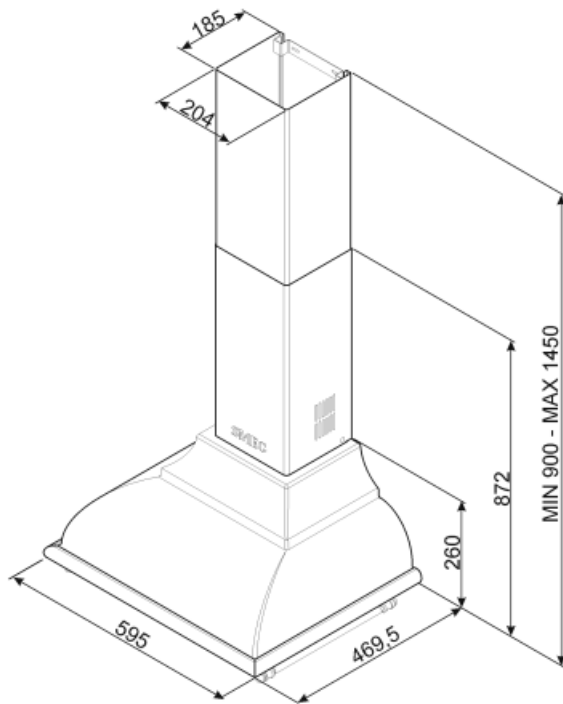

Uttrekkingshastighet (IEC 61591) [m³/h]	Støynivå (IEC 60704-2-13) [dBA]
Hastighet 1	337	50
Hastighet 2	439	57
Hastighet 3	582	64
Intensiv hastighet	798	71

Kapasitets-/energietikett

Årlig Effektivt Forbruk (AEChood)	56 kWh/a	Airbourne akustisk A-veid lydeffektnivå Emission på minimum hastighet (SPEmax)	64 dBA
Energi effektivitets klasse (EEC)	A	Airbourne akustisk A-veid lydeffektnivå Emission på økende hastighet (SPEboost)	71 dBA
Flytende Dynamisk Effektivitet (FDE)	25,9	Strømforbruk - hvilemodus (Ps)	1,00 W
Flytende Dynamisk Effektivitet (FDEC)	A	Tidsøkning faktor (F)	1,00
Belysning Effektivitet (LE)	128,6 lux/W	Energi effektivitetsindeks for stekeovn 1	52
Belysning Effektivitet klasse (LEC)	A	Målt lufttrykk på beste effektssgrad (QBEP)	412 m³/h
Fett filtreringsutbytte (GFE)	78 %	Målt lufttrykk på beste effektssgrad (QBEP)	451 Pa
Fettfiltrering effektivitetsklasse (GFE)	C	Målt strøm på beste virkningsgrad	166 W
Luftflyt ved mininum fart (Qmin)	337 m³/h	Normal styrke på lyssystem (WI)	2 W
Luftmengde ved maksimal hastighet (Qmax)	582 m³/h	Gjennomsnittlig belysning av lyset på kokeflaten (emiddle)	283 lux
Luftmengde ved økt hastighet (Qboost)	798 m³/h	Lydstyrke nivå på høyeste styrke (Lwa)	64 dBA
Airbourne akustisk A-veid lydeffektnivå Emission på minimum hastighet (SPEmin)	50 dBA		

Elektrisk tilkobling

Elektrisk tilkoblingseffekt	277 W	Frekvens	50-60 Hz
Spenning	220-240 V	Lengde på ledning	1000 mm

Også tilgjengelig

Andre tilgjengelige
farger

Creme

Andre tilgjengelige
fargekoder

KC16AOE

Tilvalg

Kullfilter

FLT6

Kit med tilbehør

KITKCS-2/ KITKCX-2/
KITLOGOCR/ KITLOGOAS