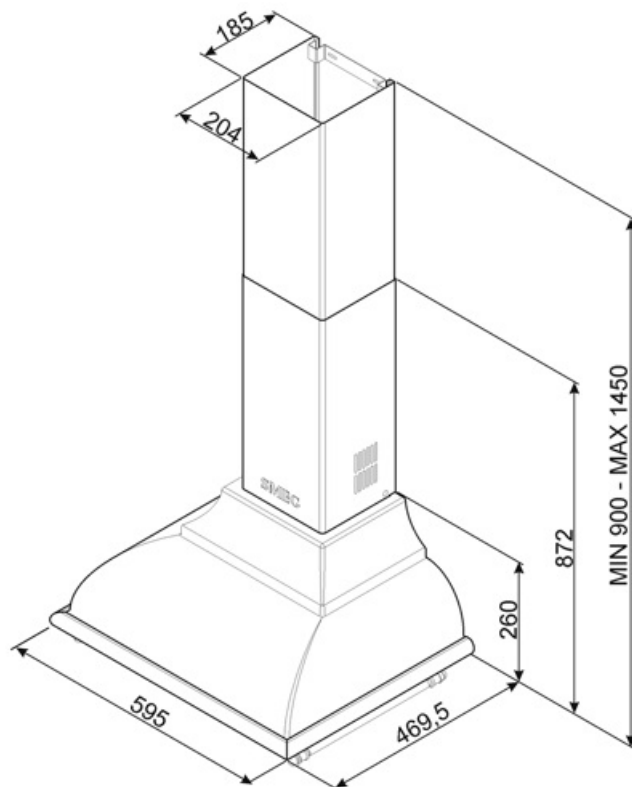

Kullfilter	FLT6	Luftutløp	No
Fjernkontroll	No	Kit med tilbehør	KITKCS-2/ KITKCX-2/ KITLOGOCR/ KITLOGOAS
Pipe ekspansjon	No