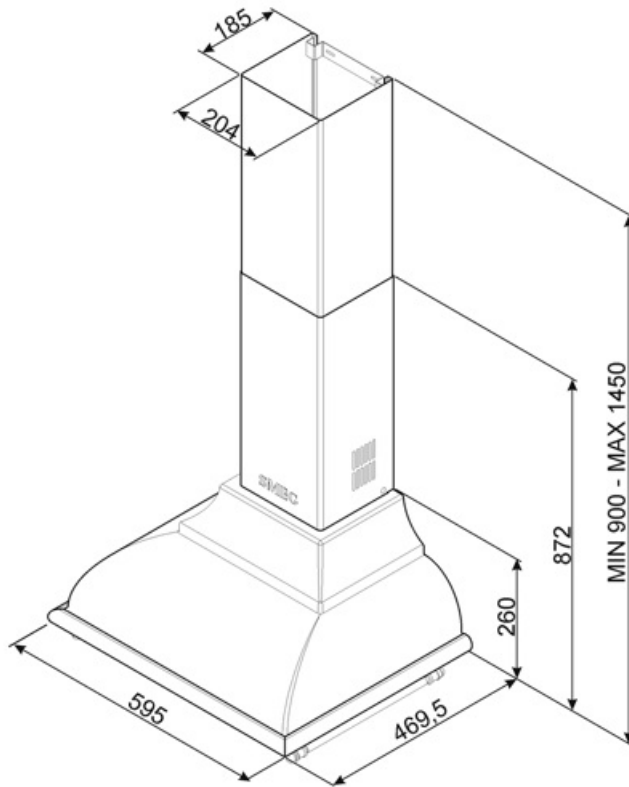

Fjärrkontroll No

Kit med tillbehör

KITKCS-2/ KITKCX-2/
KITLOGOCR/ KITLOGOAS

Skorstensförlängning No