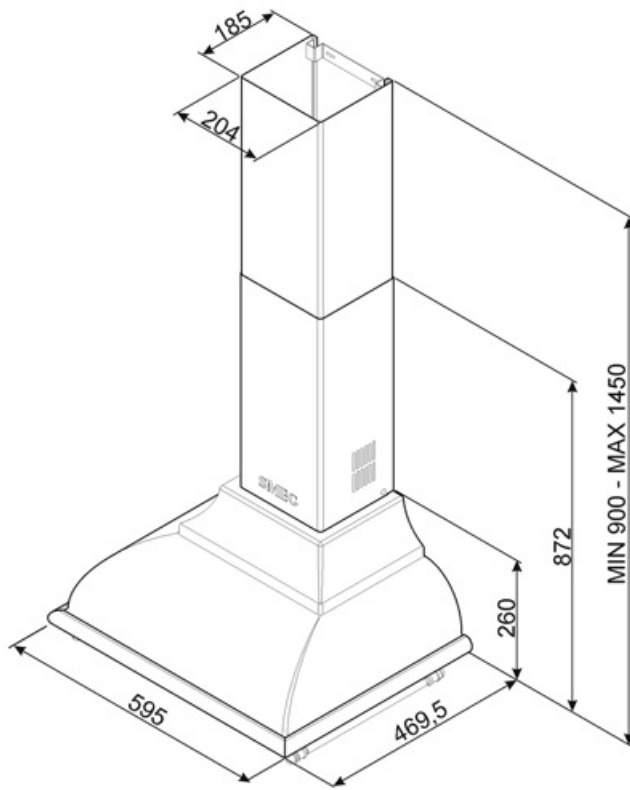

Extra tillbehör

Kolfilter	FLT6	Luftutlopp	No
Fjärrkontroll	No	Kit med tillbehör	KITKCS-2/ KITKCX-2/ KITLOGOCR/ KITLOGOAS
Skorstensförlängning	No