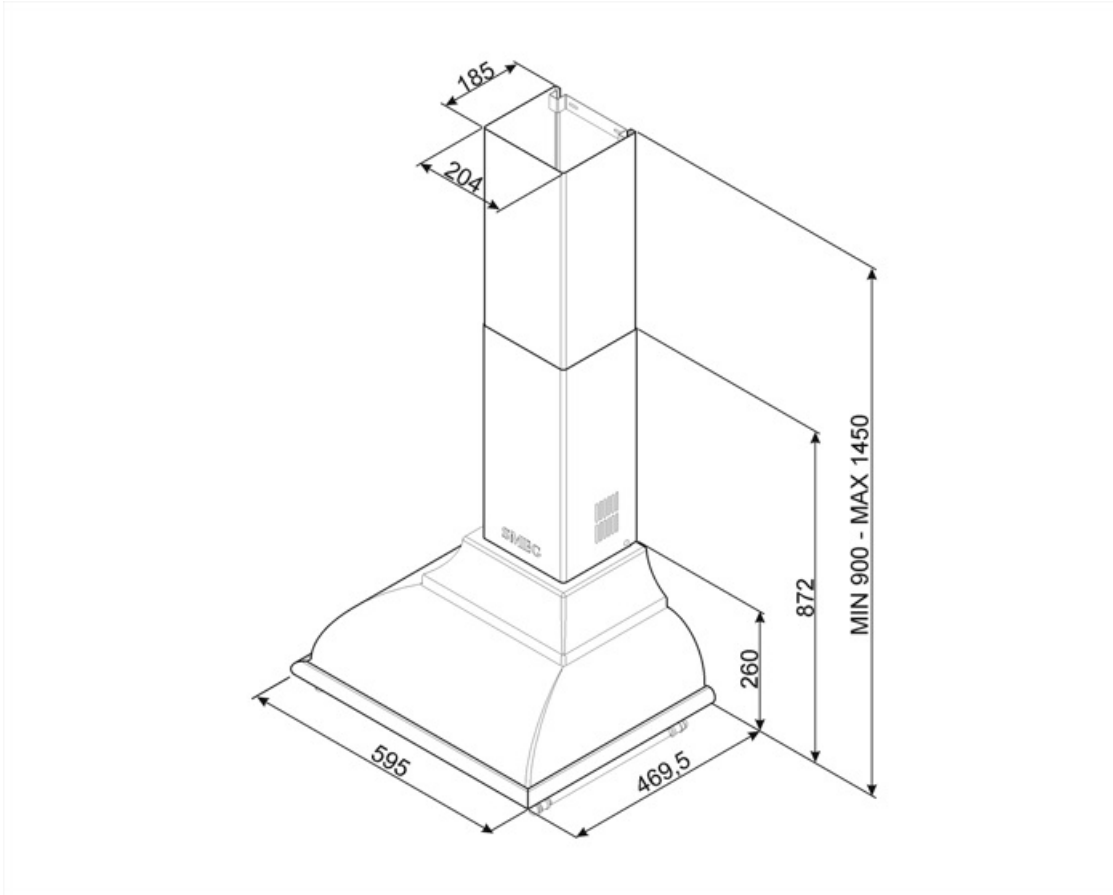

Kapacitet (IEC 61591) [m³/h]	Ljudnivå (IEC 60704-2-13) [dBA]
Hastighet 1	337	50
Hastighet 2	439	57
Hastighet 3	582	64
Intensivläge	798	71

Kapacitet/energietikett

Årlig effektförbrukning (AEChood)	56 kWh/a	Luftburet akustiskt buller för A-viktade ljudeffektutsläpp vid maxhastighet (SPEmax)	64 dBA
Energiklass (EEC)	A	Luftburet akustiskt buller för A-viktade ljudeffektutsläpp vid intensivläge (SPEboost)	71 dBA
Flödesdynamisk effektivitet (FDE)	25.9	Effektförbrukning i viloläge (Ps)	1.00 W
Flödesdynamisk effektivitetsklass (FDEC)	A	Tidsökningsfaktor (F)	1.00
Ljuseffektivitet (LE)	128.6 lux/W	Energieffektivitetsindex	52
Ljuseffektivitetsklass (LEC)	A	Mest effektiva luftflöde (Qbep)	412 m³/h
Fettfiltreringseffektivitet (GFE)	78 %	Uppmätt lufttryck vid bästa effektivitetsposition (Pbep)	451 Pa
Fettfiltreringseffektivitetsklass (GFEC)	C	Uppmätt elförbrukning vid bästa effektivitetspunkt (Wbep)	166 W
Luftflöde, min.hastighet (Qmin)	337 m³/h	Ljusets anslutningseffekt (WI)	2 W
Luftflöde vid maxhastighet (Qmax)	582 m³/h	Genomsnittligt ljus från ljuskälla på tillagningsyta (Emiddle)	283 lux
Luftflöde vid intensivläge (Qboost)	798 m³/h	Ljudtryck vid högsta läge (Lwa)	64 dBA
Luftburet akustiskt buller för A-viktade ljudeffektutsläpp vid min.hastighet (SPEmin)	50 dBA		

Elektrisk anslutning

Anslutningseffekt	277 W	Frekvens	50-60 Hz
Spänning	220-240 V	Sladdens längd	1000 mm

Även tillgängligt

Andra tillgängliga färger	Crema	Andra tillgängliga färgkoder	KC16AOE

Extra tillbehör

Kolfilter

FLT6

Kit med tillbehör

KITKCS-2/ KITKCX-2/
KITLOGOCR/ KITLOGOAS