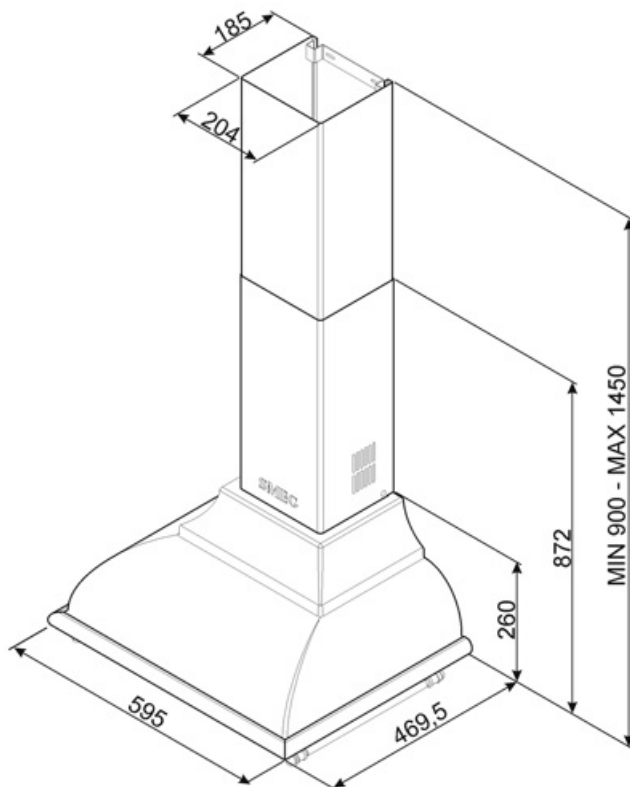

Fjärrkontroll No

Kit med tillbehör

KITKCS-2/ KITKCX-2/
KITLOGOCR/ KITLOGOAS

Skorstensförlängning No