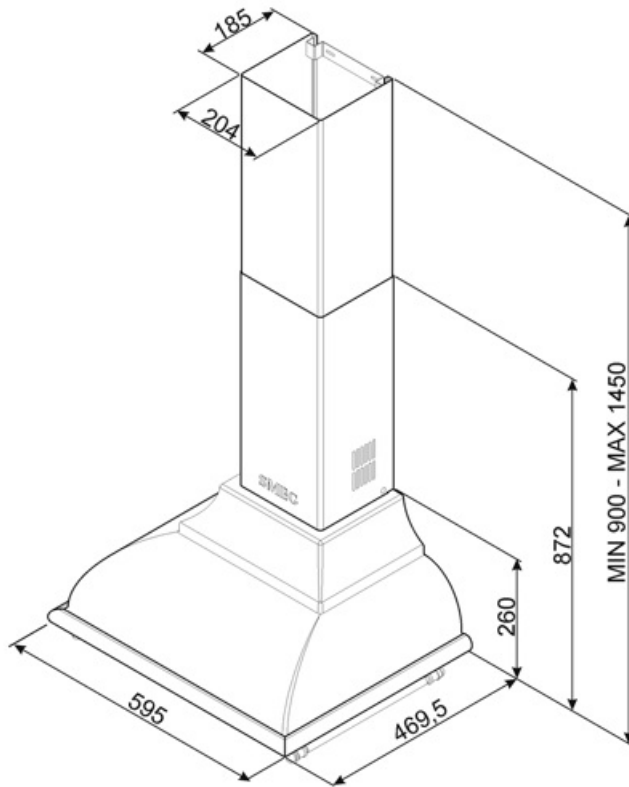

Fjärrkontroll

No

Kit med tillbehör

KITKCS-2/ KITKCX-2/
KITLOGOCR/ KITLOGOAS

Skorstensförlängning

No