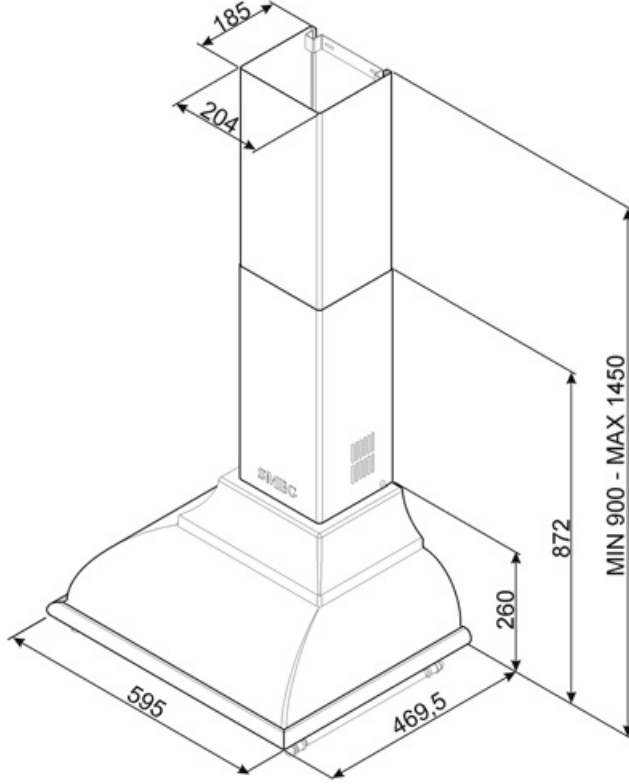

Karbon filtre FLT6
Uzaktan kumanda No
Baca uzatması No

Havalandırma çıkışı
Estetik bileşenler kiti

No
KITKCS-2/ KITKCX-2/
KITLOGOCR/ KITLOGOAS