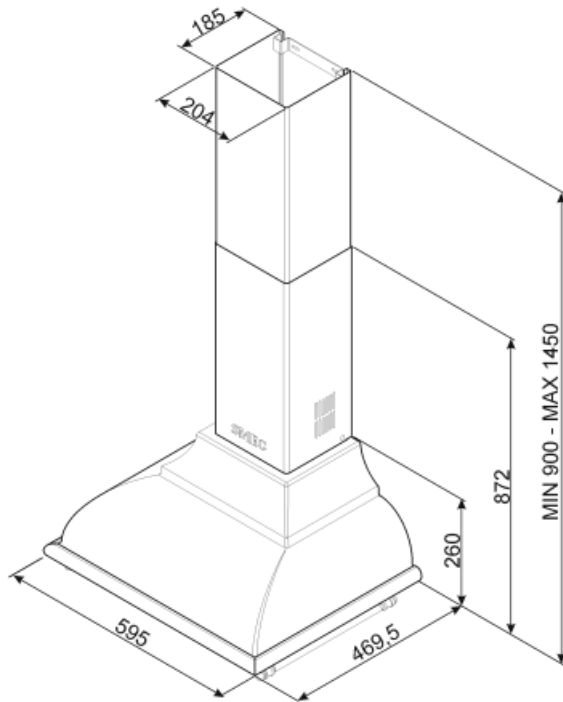

Uttrekkingshastighet (IEC 61591) [m³/h]	Støynivå (IEC 60704-2-13) [dBA]
Hastighet 1	337	50
Hastighet 2	439	57
Hastighet 3	582	64
Intensiv hastighet	798	71

Kapasitets-/energietikett

Årlig Effektivt Forbruk (AEChood)	56 kWh/a	Airbourne akustisk A-veid lydeffektnivå Emission på minimum hastighet (SPEmax)	64 dBA
Energi effektivitets klasse (EEC)	A	Airbourne akustisk A-veid lydeffektnivå Emission på økende hastighet (SPEboost)	71 dBA
Flytende Dynamisk Effektivitet (FDE)	25,9	Strømforbruk - hvilemodus (Ps)	1,00 W
Flytende Dynamisk Effektivitet (FDEC)	A	Tidsøkning faktor (F)	1,00
Belysning Effektivitet (LE)	128,6 lux/W	Energi effektivitetsindeks for stekeovn 1	52
Belysning Effektivitet klasse (LEC)	A	Målt lufttrykk på beste effektssgrad (QBEP)	412 m³/h
Fett filtreringsutbytte (GFE)	78 %	Målt lufttrykk på beste effektssgrad (QBEP)	451 Pa
Fettfiltrering effektivitetsklasse (GFE)	C	Målt strøm på beste virkningsgrad	166 W
Luftflyt ved mininum fart (Qmin)	337 m³/h	Normal styrke på lyssystem (WI)	2 W
Luftmengde ved maksimal hastighet (Qmax)	582 m³/h	Gjennomsnittlig belysning av lyset på kokeflaten (emiddle)	283 lux
Luftmengde ved økt hastighet (Qboost)	798 m³/h	Lydstyrke nivå på høyeste styrke (Lwa)	64 dBA
Airbourne akustisk A-veid lydeffektnivå Emission på minimum hastighet (SPEmin)	50 dBA		

Elektrisk tilkobling

Elektrisk tilkoblingseffekt	277 W	Frekvens	50-60 Hz
Spenning	220-240 V	Lengde på ledning	1000 mm

Også tilgjengelig

Andre tilgjengelige
farger

Antrasitt

Andre tilgjengelige
fargekoder

KC16POE

Tilvalg

Kullfilter

FLT6

Kit med tilbehør

KITKCS-2/ KITKCX-2/
KITLOGOCR/ KITLOGOAS