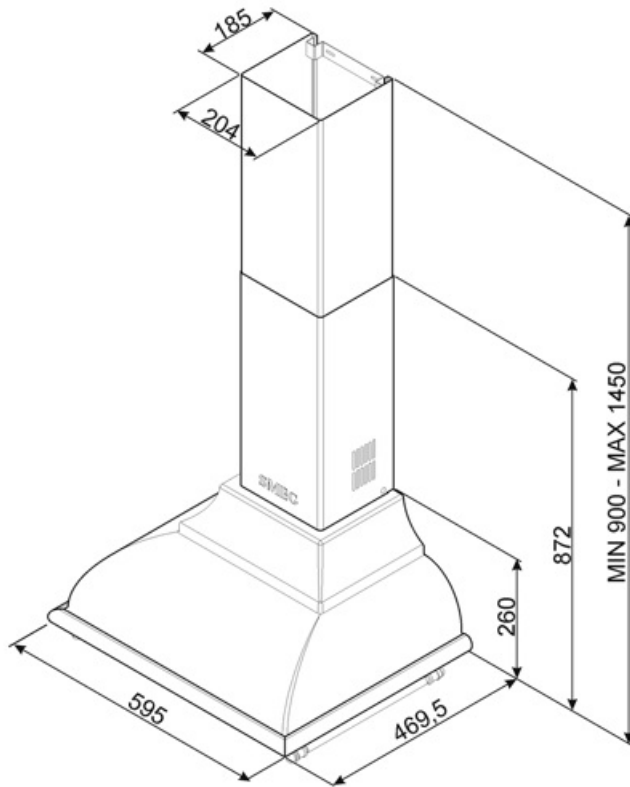

Kullfilter	FLT6	Luftutløp	No
Fjernkontroll	No	Kit med tilbehør	KITKCS-2/ KITKCX-2/ KITLOGOCR/ KITLOGOAS
Pipe ekspansjon	No