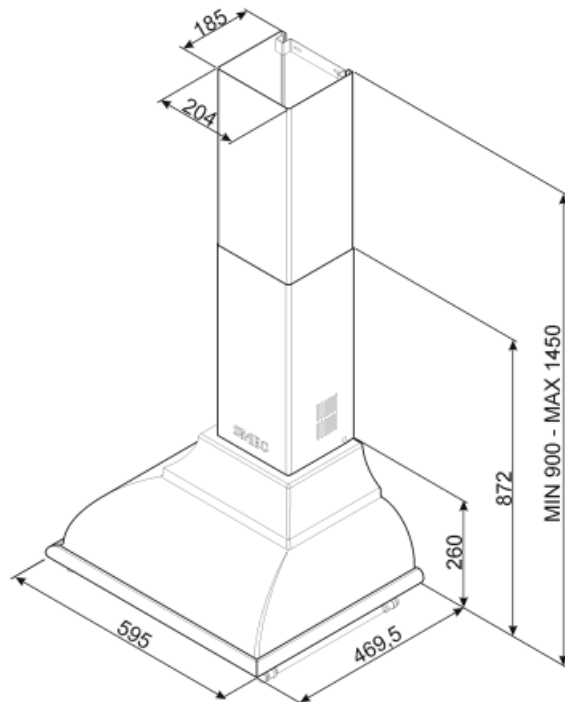

Uttrekkingshastighet (IEC 61591) [m³/h]	Støynivå (IEC 60704-2-13) [dB(A)]
Hastighet 1	337	50
Hastighet 2	439	57
Hastighet 3	582	64
Intensiv hastighet	798	71

Kapasitets-/energietikett

A			
Årlig Effektivt Forbruk (AEChood)	56 kWh/a	Airbourne akustisk A-veid lydeffektnivå	64 dB(A)
Energi effektivitets klasse (EEC)	A	Emission på minimum hastighet (SPEmax)	
Flytende Dynamisk Effektivitet (FDE)	25,9	Airbourne akustisk A-veid lydeffektnivå	71 dB(A)
Flytende Dynamisk Effektivitet (FDEC)	A	Emission på økende hastighet (SPEboost)	
Belysning Effektivitet (LE)	128,6 lux/W	Strømforbruk - hvilemodus (Ps)	1,00 W
Belysning Effektivitet klasse (LEC)	A	Tidsøkning faktor (F)	1,00
Fett filtreringsutbytte (GFE)	78 %	Energi effektivitetsindeks for stekeovn 1	52
Fettfiltrering effektivitetsklasse (GFE)	C	Målt lufttrykk på beste effektssgrad (QBEP)	412 m³/h
Luftflyt ved minimum fart (Qmin)	337 m³/h	Målt lufttrykk på beste effektssgrad (QBEP)	451 Pa
Luftmengde ved maksimal hastighet (Qmax)	582 m³/h	Målt strøm på beste virkningsgrad	166 W
Luftmengde ved økt hastighet (Qboost)	798 m³/h	Normal styrke på lyssystem (WI)	2 W
Airbourne akustisk A-veid lydeffektnivå	50 dB(A)	Gjennomsnittlig belysning av lyset på kokeflaten (emiddle)	283 lux
Emission på minimum hastighet (SPEmin)		Lydstyrke nivå på høyeste styrke (Lwa)	64 dB(A)

Elektrisk tilkobling

Elektrisk tilkoblingseffekt	277 W	Frekvens	50-60 Hz
Spennning	220-240 V	Lengde på ledning	1000 mm

Også tilgjengelig

Andre tilgjengelige
farger

Antrasitt

Andre tilgjengelige
fargekoder

KC16POE

Tilvalg

Kullfilter

FLT6

Kit med tilbehør

KITKCS-2/ KITKCX-2/
KITLOGOCR/ KITLOGOAS