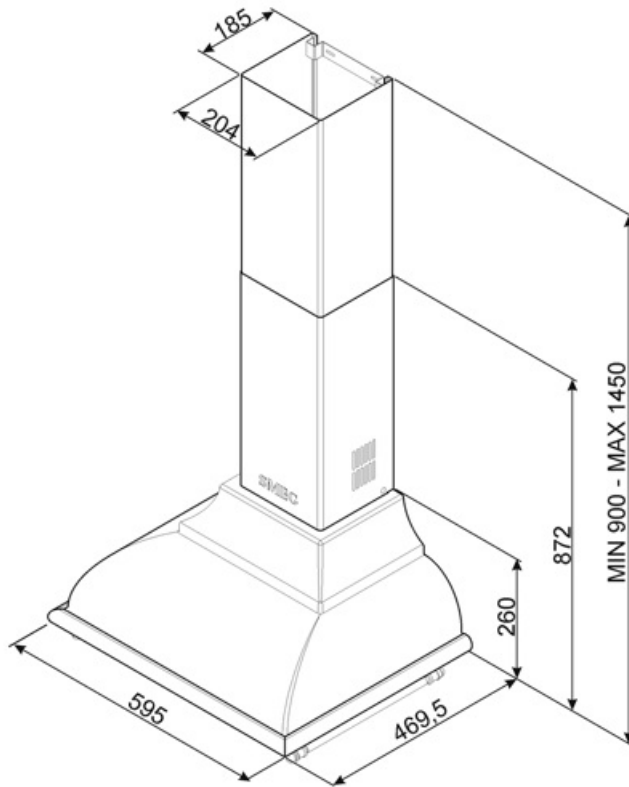

Kullfilter FLT6
Fjernkontroll No
Pipe ekspansjon No

Luftutløp
Kit med tilbehør

No
KITKCS-2/ KITKCX-2/
KITLOGOCR/ KITLOGOAS