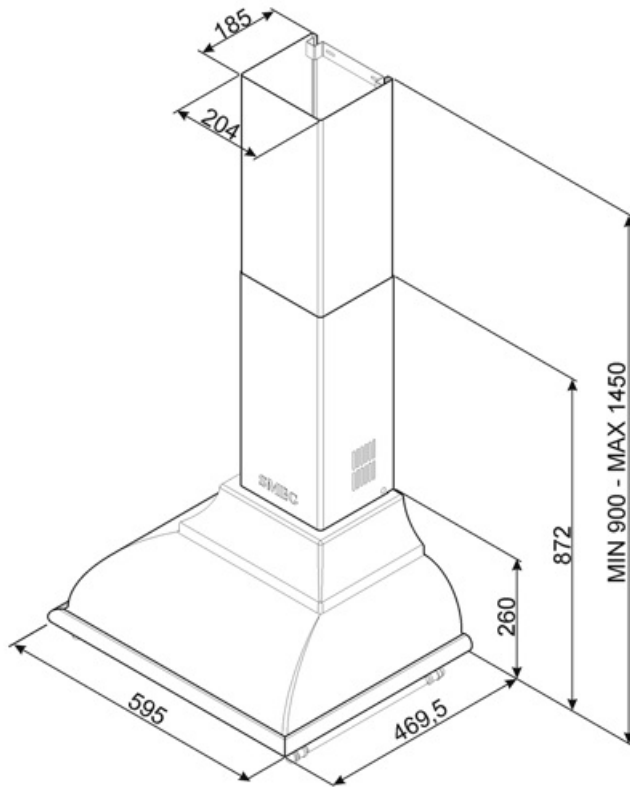

Fjärrkontroll No

Kit med tillbehör

KITKCS-2/ KITKCX-2/
KITLOGOCR/ KITLOGOAS

Skorstensförlängning No