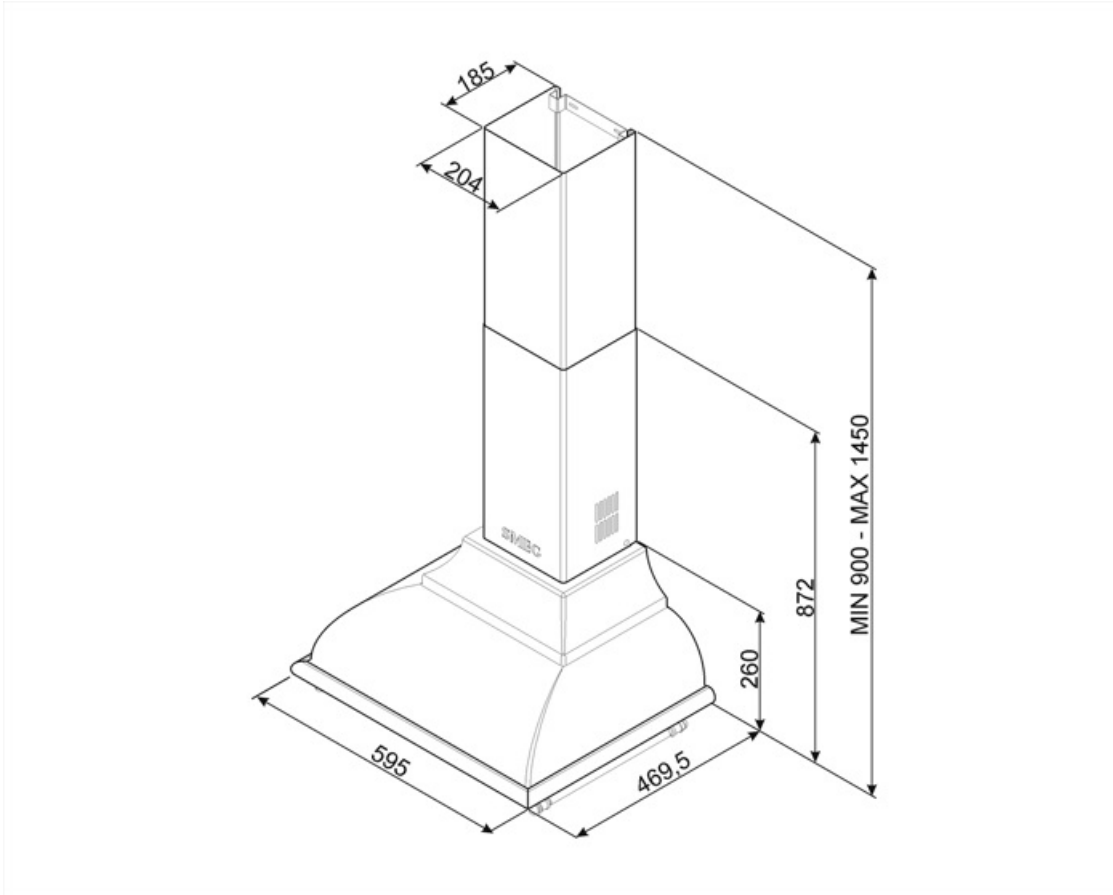

Kapacitet (IEC 61591) [m³/h]	Ljudnivå (IEC 60704-2-13) [dBA]
Hastighet 1	337	50
Hastighet 2	439	57
Hastighet 3	582	64
Intensivläge	798	71

Kapacitet/energietikett

Årlig effektförbrukning (AEChood)	56 kWh/a	Luftburet akustiskt buller för A-viktade ljudeffektutsläpp vid maxhastighet (SPEmax)	64 dBA
Energiklass (EEC)	A	Luftburet akustiskt buller för A-viktade ljudeffektutsläpp vid intensivläge (SPEboost)	71 dBA
Flödesdynamisk effektivitet (FDE)	25.9	Effektförbrukning i viloläge (Ps)	1.00 W
Flödesdynamisk effektivitetsklass (FDEC)	A	Tidsökningsfaktor (F)	1.00
Ljuseffektivitet (LE)	128.6 lux/W	Energieffektivitetsindex	52
Ljuseffektivitetsklass (LEC)	A	Mest effektiva luftflöde (Qbep)	412 m³/h
Fettfiltreringseffektivitet (GFE)	78 %	Uppmätt lufttryck vid bästa effektivitetsposition (Pbep)	451 Pa
Fettfiltreringseffektivitetsklass (GFEC)	C	Uppmätt elförbrukning vid bästa effektivitetspunkt (Wbep)	166 W
Luftflöde, min.hastighet (Qmin)	337 m³/h	Ljusets anslutningseffekt (WI)	2 W
Luftflöde vid maxhastighet (Qmax)	582 m³/h	Genomsnittligt ljus från ljuskälla på tillagningsyta (Emiddle)	283 lux
Luftflöde vid intensivläge (Qboost)	798 m³/h	Ljudtryck vid högsta läge (Lwa)	64 dBA
Luftburet akustiskt buller för A-viktade ljudeffektutsläpp vid min.hastighet (SPEmin)	50 dBA		

Elektrisk anslutning

Anslutningseffekt	277 W	Frekvens	50-60 Hz
Spänning	220-240 V	Sladdens längd	1000 mm

Även tillgängligt

Andra tillgängliga färger	Antracit	Andra tillgängliga färgkoder	KC16POE

Extra tillbehör

Kolfilter

FLT6

Kit med tillbehör

KITKCS-2/ KITKCX-2/
KITLOGOCR/ KITLOGOAS