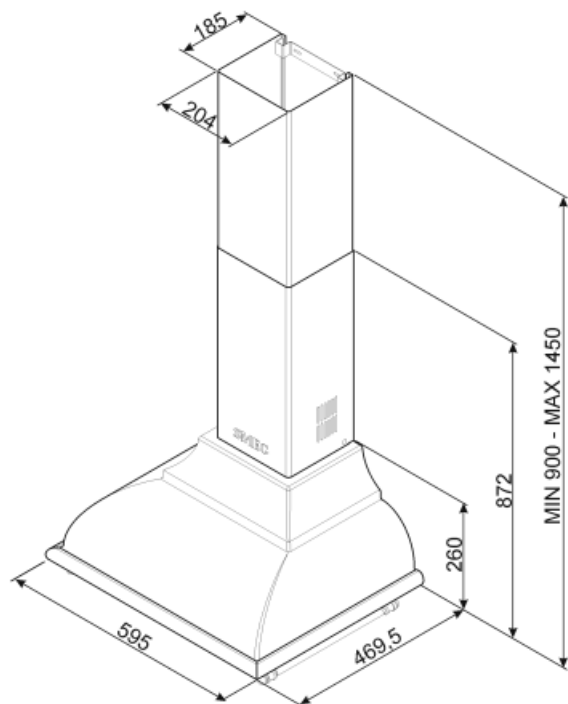

Kapacitet (IEC 61591) [m³/h]	Ljudnivå (IEC 60704-2-13) [dB(A)]
Hastighet 1	337	50
Hastighet 2	439	57
Hastighet 3	582	64
Intensivläge	798	71

Kapacitet/energietikett

A

Årlig effektförbrukning (AEChood)	56 kWh/a	Luftburet akustiskt buller för A-viktade ljudeffektutsläpp vid maxhastighet (SPEmax)	64 dB(A)
Energiklass (EEC)	A	Luftburet akustiskt buller för A-viktade ljudeffektutsläpp vid intensivläge (SPEboost)	71 dB(A)
Flödesdynamisk effektivitet (FDE)	25,9	Effektförbrukning i viloläge (Ps)	1,00 W
Flödesdynamisk effektivitetsklass (FDEC)	A	Tidsökningsfaktor (F)	1,00
Ljuseffektivitet (LE)	128,6 lux/W	Energieffektivitetsindex	52
Ljuseffektivitetsklass (LEC)	A	Mest effektiva luftflöde (Qbep)	412 m³/h
Fettfiltreringseffektivitet (GFE)	78 %	Uppmätt lufttryck vid bästa effektivitetsposition (Pbep)	451 Pa
Fettfiltreringseffektivitetsklass (GFEC)	C	Uppmätt elförbrukning vid bästa effektivitetspunkt (Wbep)	166 W
Luftflöde, min.hastighet (Qmin)	337 m³/h	Ljusets anslutningseffekt (WI)	2 W
Luftflöde vid maxhastighet (Qmax)	582 m³/h	Genomsnittligt ljus från ljuskälla på tillagningsyta (Emiddle)	283 lux
Luftflöde vid intensivläge (Qboost)	798 m³/h	Ljudtryck vid högsta läge (Lwa)	64 dB(A)
Luftburet akustiskt buller för A-viktade ljudeffektutsläpp vid min.hastighet (SPEmin)	50 dB(A)		

Elektrisk anslutning

Anslutningseffekt	277 W	Frekvens	50-60 Hz
Spänning	220-240 V	Sladdens längd	1000 mm

Även tillgängligt

Andra tillgängliga färger	Antracit	Andra tillgängliga färgkoder	KC16POE

Extra tillbehör

Kolfilter

FLT6

Kit med tillbehör

KITKCS-2/ KITKCX-2/
KITLOGOCR/ KITLOGOAS