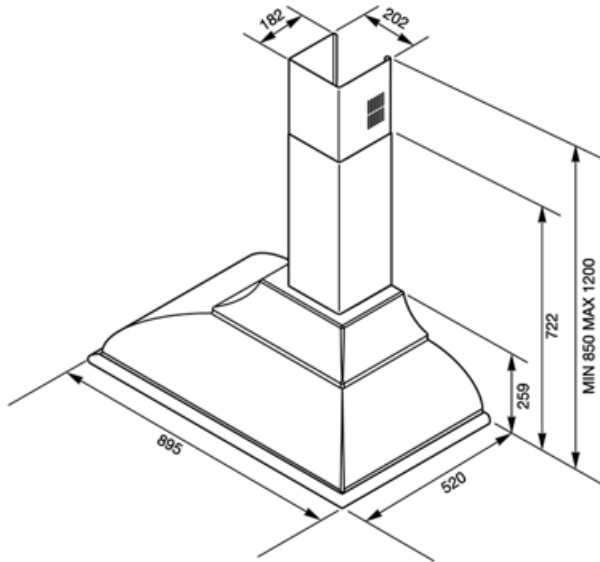

Hastighet 2	439	57
Hastighet 3	549	62
Intensiv hastighet	794	71

Kapasitets-/energetikett

Årlig Effektivt Forbruk (AEChood)	58 kWh/a	Airbourne akustisk A-veid lydeffektnivå Emission på minimum hastighet (SPEmin)	50 dBA
Energi effektivitets klasse (EEC)	A	Airbourne akustisk A-veid lydeffektnivå Emission på minimum hastighet (SPEmax)	62 dBA
Flytende Dynamisk Effektivitet (FDE)	31.9	Airbourne akustisk A-veid lydeffektnivå Emission på økende hastighet (SPEboost)	71 dBA
Flytende Dynamisk Effektivitet (FDEC)	A	Tidsøkning faktor (F)	0.9
Belysning Effektivitet (LE)	83.6 lux/W	Energi effektivitetsindeks for stekeovn 1	53.1
Belysning Effektivitet klasse (LEC)	A	Målt lufttrykk på beste effektssgrad (QBEP)	430 m³/h
Fett filtreringsutbytte (GFE)	77.9 %	Målt lufttrykk på beste effektssgrad (QBEP)	457 Pa
Fettfiltrering effektivitetsklasse (GFE)	C	Målt strøm på beste virkningsgrad	171 W
Luftflyt ved mininum fart (Qmin)	326 m³/h	Normal styrke på lyssystem (WI)	2 W
Luftmengde ved maksimal hastighet (Qmax)	549 m³/h	Gjennomsnittlig belysning av lyset på kokeflaten (emiddle)	184 lux
Luftmengde ved økt hastighet (Qboost)	794 m³/h	Lydstyrke nivå på høyeste styrke (Lwa)	62 dBA

Elektrisk tilkobling

Elektrisk tilkoblingseffekt	277 W	Frekvens	50-60 Hz
Spenning	220-240 V	Lengde på ledning	1000 mm

Også tilgjengelig

Andre tilgjengelige farger	Hvit, Creme, Kobber, Messing, Vinrød	Andre tilgjengelige fargekoder	KC19BSE-KC19OTE-KC19POE-KC19RAE-KC19RWE