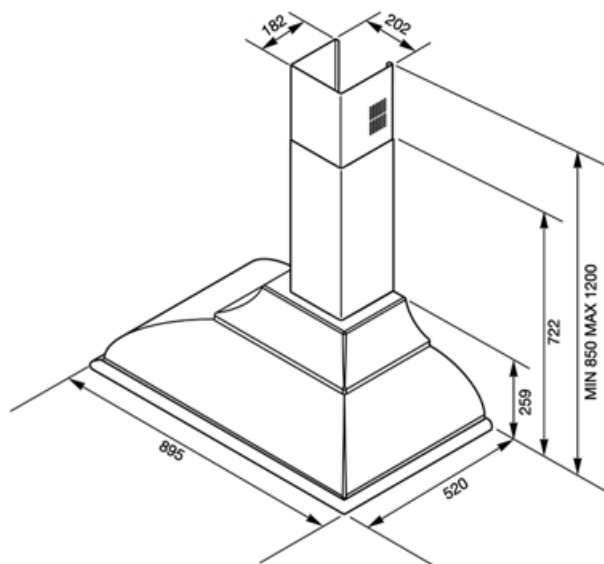

KC19AOE

Produktgruppe	Kjøkkenvifte
Hettetype	Veggmonterte kjøkkenvifte
Design	Skorsten
Uttrekking	Utdrivning
Materiale	Formpresset
Type stål	Børstet
EAN-kode	8017709211745
Hette bredde	90 cm
Estetikk	Cortina
Farge	Antrasitt
Komponent behandling	Antikk messing
Logo	Anvendt

Elektrisk tilkobling

Elektrisk tilkoblingseffekt	277 W	Lengde på ledning	1000 mm
Spenning	220-240 V	Støpseltype	Nei
Frekvens	50-60 Hz		

Også tilgjengelig

Andre tilgjengelige farger	Hvit, Creme, Kobber, Messing, Vinrød	Andre tilgjengelige fargekoder	KC19BSE-KC19OTE-KC19POE-KC19RAE-KC19RWE
----------------------------	--------------------------------------	--------------------------------	---