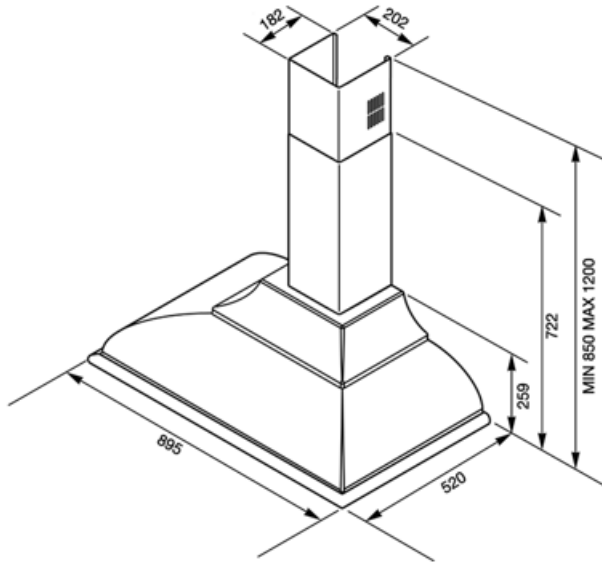

Elektrisk anslutning

Anslutningseffekt	277 W	Sladdens längd	1000 mm
Spänning	220-240 V	Typ av kontakt	Nej
Frekvens	50-60 Hz		

Även tillgängligt

Andra tillgängliga färger	Vit, Creme, Koppar, Mässing, Vinröd	Andra tillgängliga färgkoder	KC19BSE-KC19OTE-KC19POE-KC19RAE-KC19RWE
---------------------------	-------------------------------------	------------------------------	---