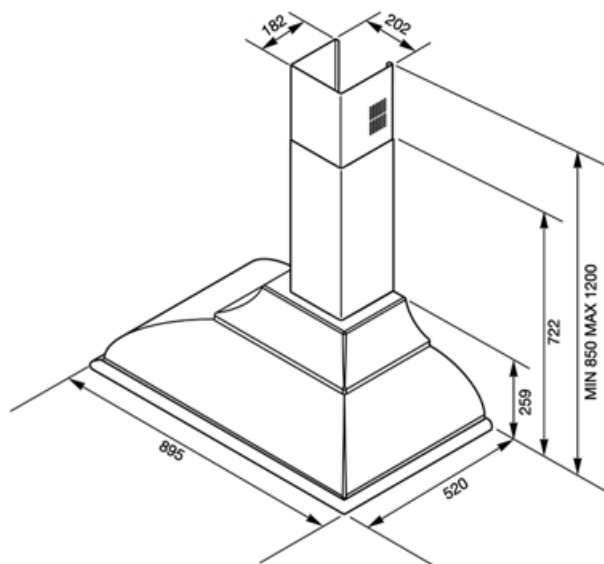

מאפיינים טכניים

מס' נורות	2	מס' מסננים	3
סוג נורה	LED	מסננים נגד שומן	אלומיניום
הספק נורה	1 W	פתח אורור	150 mm
סקלאת טמפרטורה של צבע	3000 K	מרחק מינימלי מכיריים גז	750 mm
(K) תאורה		מרחק מינימלי מכיריים חשמליות	650 mm
קיבולת מרבית של יציאה חופשית	820 m ³ /h	שסתום אל-חזור	כן
הספק מנוע	275 W		

חיבור חשמלי

דירוג חיבור חשמלי מתח	277 W	אורך כבל חשמל תקע	1000 mm
מתח	220-240 V		לא
תדר (Hz)	50-60 Hz		

זמין גם

Alternative colours available	White, Anthracite, Copper, Brass, Red Wine	Available colours	KC19BSE-KC19OTE-KC19POE-KC19RAE-KC19RWE
--------------------------------------	--	--------------------------	---