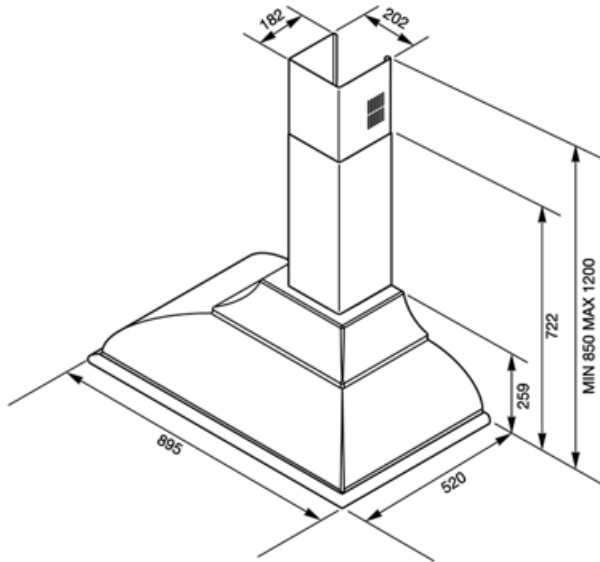

IEC קצב הוצאה 61591 [m³/h]	IEC רמת רעש 60704-2-13 [dBA]
קולטי אדים	326	50
קולטי אדים	439	57
קולטי אדים	549	62
Gruppo specifico per famiglia cappe.	794	71

תווית חשמל / ביצועים

צריכת יעילות שנתית (AEChood)	58 kWh/a	פליטת עוצמת צליל אקוסטית באוויר A בשקלול במהירות מינימלית (SPEmin)	50 dBA
דרגת יעילות אנרגטית יעילות דינמית נוזלית (FDE)	A	פליטת עוצמת צליל אקוסטית באוויר A בשקלול במהירות מרבית (SPEmax)	62 dBA
קטגוריית יעילות דינמית נוזלית (FDEC)	A	פליטת עוצמת צליל אקוסטית באוויר A בשקלול במהירות מואצת (SPEboost)	71 dBA
יעילות תאורה (LE)	83.6 lux/W	מקדם הארכת זמן (F)	0.9
קטגוריית יעילות תאורה (LEC)	A	אינדקס יעילות אנרגטית	53.1
יעילות סינון שומן (GFE)	77.9 %	קצב זרימת אוויר נמדד בנקודת היעילות הטובה ביותר (Qbep)	430 m³/h
קטגוריית יעילות סינון שומן (GFEC)	C	לחץ אוויר נמדד בנקודת היעילות הטובה ביותר (Pbep)	434 Pa
זרימת אוויר במהירות מינימלית (Qmin)	326 m³/h	מבוא הספק חשמל נמדד בנקודת היעילות הטובה ביותר (Wbep)	171 W
זרימת אוויר במהירות מקסימלית (Qmax)	549 m³/h	צריכת חשמל נקובה במערכת התאורה (WL)	2 W
זרימת אוויר במהירות מואצת (Qboost)	794 m³/h	הארה ממוצעת של התאורה במשטח הבישול (Emiddle)	184 lux
		רמת עוצמת צליל בהגדרה הגבוהה ביותר (Lwa)	62 dBA

חיבור חשמלי

דירוג חיבור חשמלי מתח	277 W 220-240 V	תדר (Hz)	50-60 Hz
		אורך כבל חשמל	1000 mm

זמין גם

Alternative colours available	White, Anthracite, Copper, Brass, Red Wine	Available colours	KC19BSE-KC19OTE-KC19POE-KC19RAE-KC19RWE