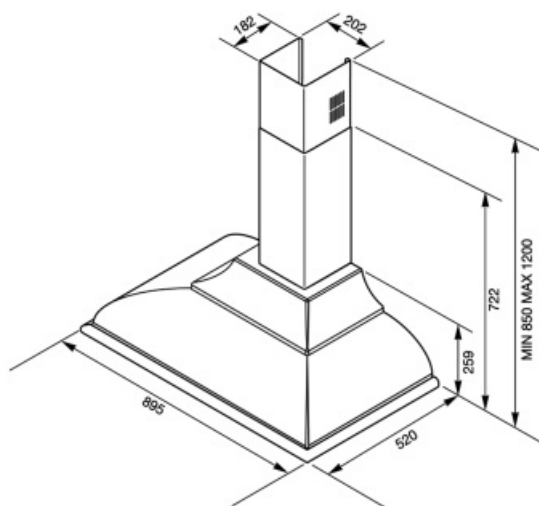

Uttrekkingshastighet (IEC 61591) [m³/h]	Støynivå (IEC 60704-2-13) [dB(A)]
Hastighet 1	326	50
Hastighet 2	439	57
Hastighet 3	549	62
Intensiv hastighet	794	71

Kapasitets-/energetikett

Årlig Effektivt Forbruk (AEChood)	58 kWh/a	Airbourne akustisk A-veid lydeffektnivå Emission på minimum hastighet (SPEmin)	50 dB(A)
Energi effektivitets klasse (EEC)	A	Airbourne akustisk A-veid lydeffektnivå Emission på minimum hastighet (SPEmax)	62 dB(A)
Flytende Dynamisk Effektivitet (FDE)	31,9	Airbourne akustisk A-veid lydeffektnivå Emission på økende hastighet (SPEboost)	71 dB(A)
Flytende Dynamisk Effektivitet (FDEC)	A	Tidsøkning faktor (F)	0,9
Belysning Effektivitet (LE)	83,6 lux/W	Energi effektivitetsindeks for stekeovn 1	53,1
Belysning Effektivitet klasse (LEC)	A	Målt lufttrykk på beste effektssgrad (QBEP)	430 m³/h
Fett filtreringsutbytte (GFE)	77,9 %	Målt lufttrykk på beste effektssgrad (QBEP)	434 Pa
Fettfiltrering effektivitetsklasse (GFE)	C	Målt strøm på beste virkningsgrad	171 W
Luftflyt ved mininum fart (Qmin)	326 m³/h	Normal styrke på lyssystem (WI)	2 W
Luftmengde ved maksimal hastighet (Qmax)	549 m³/h	Gjennomsnittlig belysning av lyset på kokeflaten (emiddle)	184 lux
Luftmengde ved økt hastighet (Qboost)	794 m³/h	Lydstyrke nivå på høyeste styrke (Lwa)	62 dB(A)

Elektrisk tilkobling

Elektrisk tilkoblingseffekt	277 W	Frekvens	50-60 Hz
Spenning	220-240 V	Lengde på ledning	1000 mm

Også tilgjengelig

Andre tilgjengelige
farger

Hvit, Antrasitt, Kobber,
Messing, Vinrød

Andre tilgjengelige
fargekoder

KC19BSE-KC19OTE-
KC19POE-KC19RAE-
KC19RWE