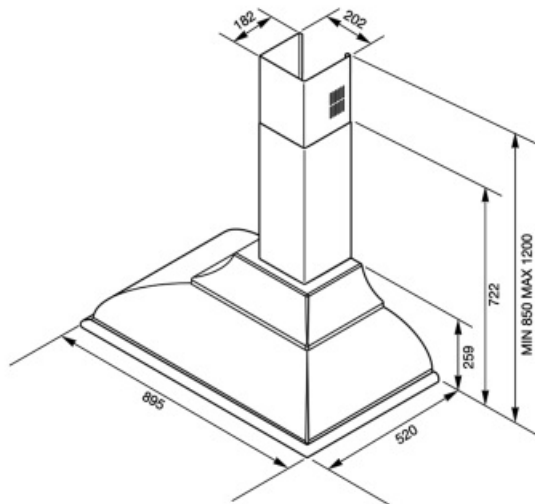

Uttrekkingshastighet (IEC 61591) [m³/h]	Støynivå (IEC 60704-2-13) [dBA]
Hastighet 1	326	50
Hastighet 2	439	57
Hastighet 3	549	62
Intensiv hastighet	794	71

Kapasitets-/energetikett

Årlig Effektivt Forbruk (AEChood)	58 kWh/a	Airbourne akustisk A-veid lydeffektnivå Emission på minimum hastighet (SPEmin)	50 dBA
Energi effektivitets klasse (EEC)	A	Airbourne akustisk A-veid lydeffektnivå Emission på minimum hastighet (SPEmax)	62 dBA
Flytende Dynamisk Effektivitet (FDE)	31,9	Airbourne akustisk A-veid lydeffektnivå Emission på økende hastighet (SPEboost)	71 dBA
Flytende Dynamisk Effektivitet (FDEC)	A	Tidsøkning faktor (F)	0,9
Belysning Effektivitet (LE)	83,6 lux/W	Energi effektivitetsindeks for stekeovn 1	53,1
Belysning Effektivitet klasse (LEC)	A	Målt lufttrykk på beste effektssgrad (QBEP)	430 m³/h
Fett filtreringsutbytte (GFE)	77,9 %	Målt lufttrykk på beste effektssgrad (QBEP)	434 Pa
Fettfiltrering effektivitetsklasse (GFE)	C	Målt strøm på beste virkningsgrad	171 W
Luftflyt ved mininum fart (Qmin)	326 m³/h	Normal styrke på lyssystem (WI)	2 W
Luftmengde ved maksimal hastighet (Qmax)	549 m³/h	Gjennomsnittlig belysning av lyset på kokeflaten (emiddle)	184 lux
Luftmengde ved økt hastighet (Qboost)	794 m³/h	Lydstyrke nivå på høyeste styrke (Lwa)	62 dBA

Elektrisk tilkobling

Elektrisk tilkoblingseffekt	277 W	Frekvens	50-60 Hz
Spenning	220-240 V	Lengde på ledning	1000 mm

Også tilgjengelig

Andre tilgjengelige
farger

Hvit, Antrasitt, Kobber,
Messing, Vinrød

Andre tilgjengelige
fargekoder

KC19BSE-KC19OTE-
KC19POE-KC19RAE-
KC19RWE