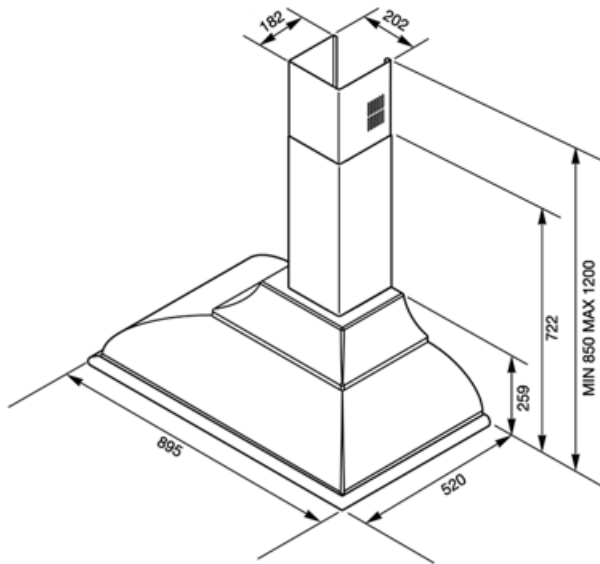

Kapacitet (IEC 61591) [m³/h]	Ljudnivå (IEC 60704-2-13) [dBA]
Hastighet 1	326	50
Hastighet 2	439	57
Hastighet 3	549	62
Intensivläge	794	71

Kapacitet/energietikett

Årlig effektförbrukning (AEChood)	58 kWh/a	Luftburet akustiskt buller för A-viktade ljudeffektsutsläpp vid min.hastighet (SPEmin)	50 dBA
Energiklass (EEC)	A	Luftburet akustiskt buller för A-viktade ljudeffektutsläpp vid maxhastighet (SPEmax)	62 dBA
Flödesdynamisk effektivitet (FDE)	31.9	Luftburet akustiskt buller för A-viktade ljudeffektutsläpp vid intensivläge (SPEboost)	71 dBA
Flödesdynamisk effektivitetsklass (FDEC)	A	Tidsökningfaktor (F)	0.9
Ljuseffektivitet (LE)	83.6 lux/W	Energieffektivitetsindex	53.1
Ljuseffektivitetsklass (LEC)	A	Mest effektiva luftflöde (Qbep)	430 m³/h
Fettfiltreringseffektivitet (GFE)	77.9 %	Uppmätt lufttryck vid bästa effektivitetsposition (Pbep)	434 Pa
Fettfiltreringseffektivitetsklass (GFEC)	C	Uppmätt elförbrukning vid bästa effektivitetspunkt (Wbep)	171 W
Luftflöde, min.hastighet (Qmin)	326 m³/h	Ljusets anslutningseffekt (WI)	2 W
Luftflöde vid maxhastighet (Qmax)	549 m³/h	Genomsnittligt ljus från ljuskälla på tillagningsyta (Emiddle)	184 lux
Luftflöde vid intensivläge (Qboost)	794 m³/h	Ljudtryck vid högsta läge (Lwa)	62 dBA

Elektrisk anslutning

Anslutningseffekt	277 W	Frekvens	50-60 Hz
Spänning	220-240 V	Sladdens längd	1000 mm

Även tillgängligt

Andra tillgängliga färger	Vit, Antracit, Koppar, Mässing, Vinröd

Andra tillgängliga
färgkoder

KC19BSE-KC19OTE-
KC19POE-KC19RAE-
KC19RWE