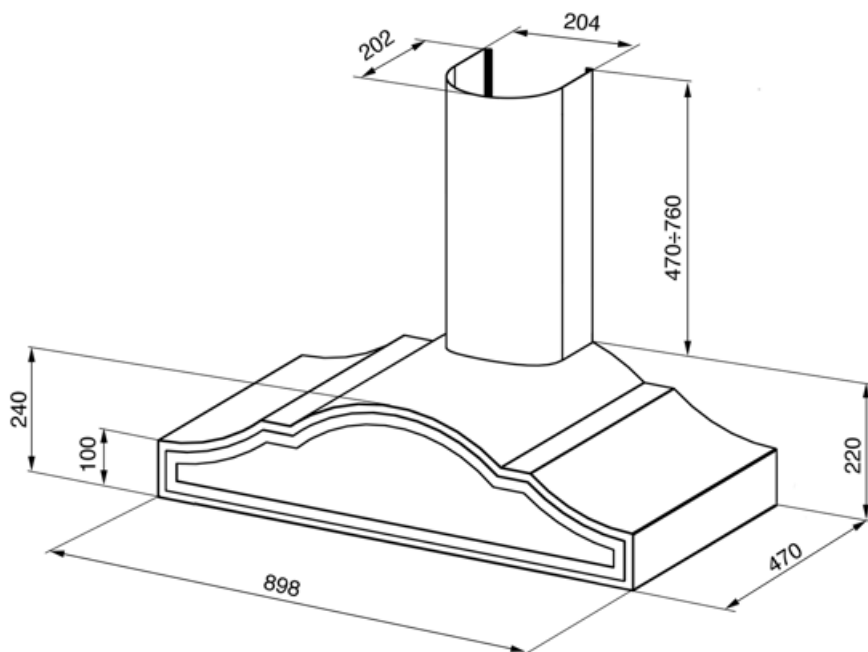

Lidhja elektrike

Vlerësimi i lidhjes elektrike	290 W	Frekuenca (Hz)	50 Hz
Rryma		Gjatësia e kablos së furnizimit me energji elektrike	1500 mm
Tensioni	220-240 V	Tapë	Jo

Gjithashtu e disponueshme

Alternative colours available

Available colours

Aksesorë opsionalë

Filtër karboni	KITFC152	Tubit i ventilimit	No
Komandim nga distanca	No	Komplet me komponentë estetike	
Zgjatim për oxhak aspiratori	No