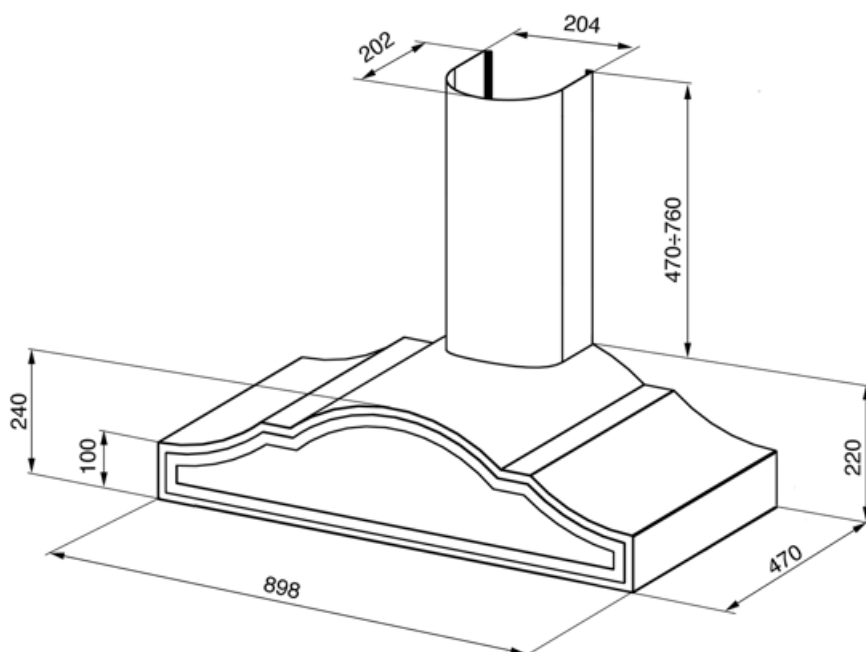

Lidhja elektrike

Vlerësimi i lidhjes elektrike	290 W	Frekuenca (Hz)	50 Hz
Rryma		Gjatësia e kablos së furnizimit me energji elektrike	1500 mm
Tensioni	220-240 V	Tapë	Jo

Gjithashtu e disponueshme

Alternative colours available

Available colours

Aksesorë opsionalë

Filtër karboni	KITFC152	Tubit i ventilimit	No
Komandim nga distanca	No	Komplet me komponentë estetike	
Zgjatim për oxhak aspiratori	No