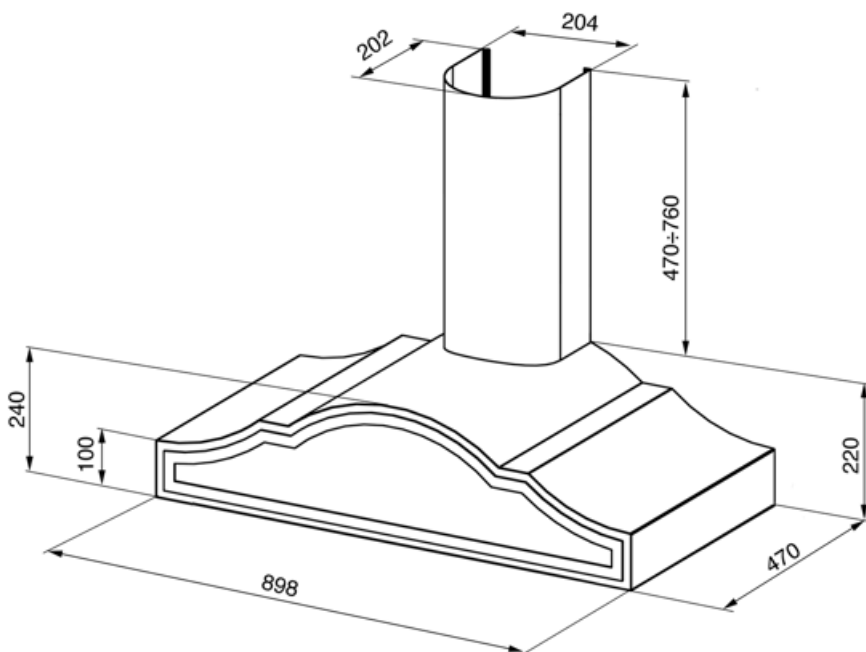

Lidhja elektrike

Vlerësimi i lidhjes elektrike	290 W	Frekuenca (Hz)	50 Hz
Rryma		Gjatësia e kablos së furnizimit me energji elektrike	1500 mm
Tensioni	220-240 V	Tapë	Jo

Gjithashtu e disponueshme

Alternative colours available

Available colours

Aksesorë opsionalë

Filtër karboni	KITFC152	Tubit i ventilimit	No
Komandim nga distanca	No	Komplet me komponentë estetike	
Zgjatim për oxhak aspiratori	No