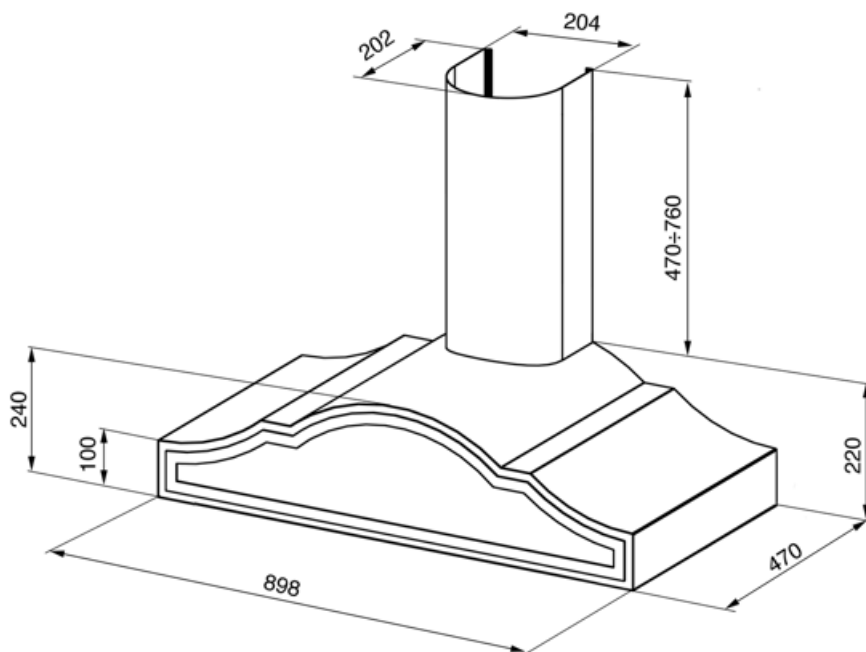

Lidhja elektrike

Vlerësimi i lidhjes elektrike	290 W	Frekuenca (Hz)	50 Hz
Rryma		Gjatësia e kablos së furnizimit me energji elektrike	1500 mm
Tensioni	220-240 V	Tapë	Jo

Gjithashtu e disponueshme

Alternative colours available

Available colours

Aksesorë opsionalë

Filtër karboni	KITFC152	Tubit i ventilimit	No
Komandim nga distanca	No	Komplet me komponentë estetike	
Zgjatim për oxhak aspiratori	No