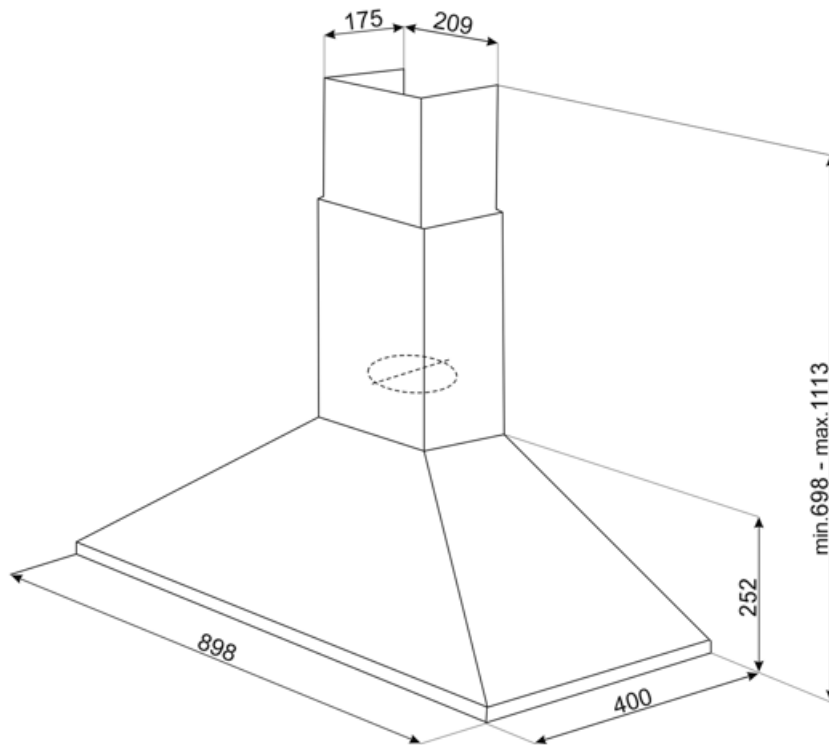

קולטי אדים	245	46
קולטי אדים	375	56
קולטי אדים	500	64
Gruppo specifico per famiglia cappe.	600	68

אביזרים כלולים

מסנני פחם כלולים כן

תווית חשמל / ביצועים

צריכת יעילות שנתית (AEChood)	75 kWh/a	פליטת עוצמת צליל אקוסטית באוויר A בשקלול במהירות מינימלית (SPEmin)	46 dBA
דרגת יעילות אנרגטית	B	פליטת עוצמת צליל אקוסטית באוויר A בשקלול במהירות מרבית (SPEmax)	64 dBA
יעילות דינמית נוזלית (FDE)	21,1	פליטת עוצמת צליל אקוסטית באוויר A בשקלול במהירות מואצת (SPEboost)	68 dBA
קטגוריית יעילות דינמית נוזלית (FDEC)	C	מקדם הארכת זמן (F)	1,2
יעילות תאורה (LE)	76,1 lux/W	אינדקס יעילות אנרגטית	69,6
קטגוריית יעילות תאורה (LEC)	A	קצב זרימת אוויר נמדד בנקודת היעילות הטובה ביותר (Qbep)	370 m³/h
יעילות סינון שומן (GFE)	75,1 %	לחץ אוויר נמדד בנקודת היעילות הטובה ביותר (Pbep)	335 Pa
קטגוריית יעילות סינון שומן (GFEC)	C	מבוא הספק חשמל נמדד בנקודת היעילות הטובה ביותר (Wbep)	163 W
זרימת אוויר במהירות מינימלית (Qmin)	245 m³/h	צריכת חשמל נקובה במערכת התאורה (WL)	5 W
זרימת אוויר במהירות מקסימלית (Qmax)	500 m³/h	הארה ממוצעת של התאורה במשטח הבישול (Emiddle)	381 lux
זרימת אוויר במהירות מואצת (Qboost)	600 m³/h	רמת עוצמת צליל בהגדרה הגבוהה ביותר (Lwa)	64 dBA

חיבור חשמלי

דירוג חיבור חשמלי מתח	255 W	אורך כבל חשמל תקע	1500 mm
תדר (Hz)	220-240 V		לא
	50-60 Hz		

זמין גם

Alternative colours
available

No