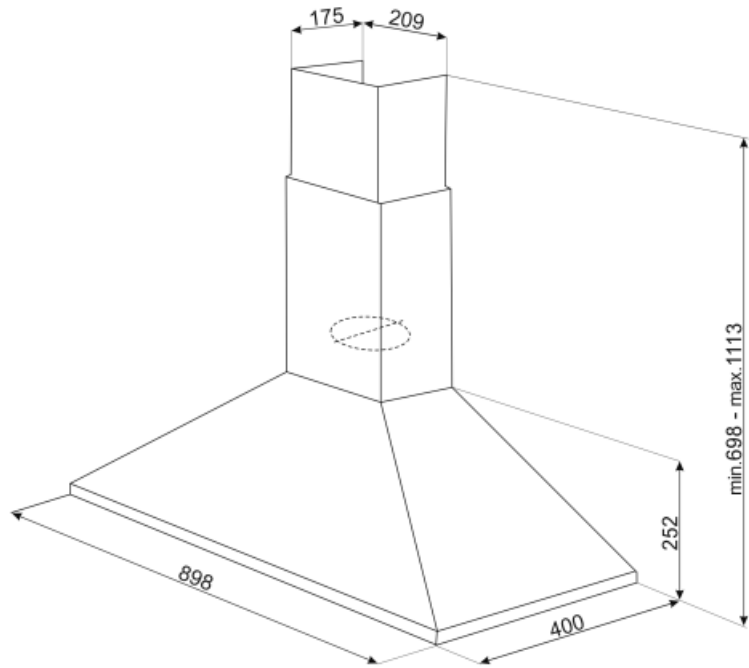

קיבולת מרבית של יציאה חופשית	650 m³/h	מרחק מינימלי מכיריים חשמליות	500 mm
הספק מנוע	250 W	שסתום אל-חזור	כן
מס' מסננים	3		

	IEC קצב הוצאה 61591 [m³/h]	IEC רמת רעש 60704-2-13 [dBA]
קולטי אדים	245	46
קולטי אדים	375	56
קולטי אדים	500	64
Gruppo specifico per famiglia cappe.	600	68

תווית חשמל / ביצועים

צריכת יעילות שנתית (AEChood)	75 kWh/a	פליטת עוצמת צליל אקוסטית באוויר A בשקלול במהירות מרבית (SPEmax)	64 dBA
דרגת יעילות אנרגטית	B	פליטת עוצמת צליל אקוסטית באוויר A בשקלול במהירות מואצת (SPEboost)	68 dBA
יעילות דינמית נוזלית (FDE)	21,1	צריכת חשמל במצב המתנה (Ps)	0,49 W
קטגוריית יעילות דינמית נוזלית (FDEC)	C	מקדם הארכת זמן (F)	1,2
יעילות תאורה (LE)	76,1 lux/W	אינדקס יעילות אנרגטית	69,6
קטגוריית יעילות תאורה (LEC)	A	קצב זרימת אוויר נמדד בנקודת היעילות הטובה ביותר (Qbep)	370 m³/h
יעילות סינון שומן (GFE)	75,1 %	לחץ אוויר נמדד בנקודת היעילות הטובה ביותר (Pbep)	335 Pa
קטגוריית סינון שומן (GFEC)	C	מבוא הספק חשמל נמדד בנקודת היעילות הטובה ביותר (Wbep)	163 W
זרימת אוויר במהירות מינימלית (Qmin)	245 m³/h	צריכת חשמל נקובה במערכת התאורה (WL)	5 W
זרימת אוויר במהירות מקסימלית (Qmax)	500 m³/h	הארה ממוצעת של התאורה במשטח הבישול (Emiddle)	381 lux
זרימת אוויר במהירות מואצת (Qboost)	600 m³/h	רמת עוצמת צליל בהגדרה הגבוהה ביותר (Lwa)	64 dBA
פליטת עוצמת צליל אקוסטית באוויר A בשקלול במהירות מינימלית (SPEmin)	46 dBA		

חיבור חשמלי

דירוג חיבור חשמלי מתח	255 W 220-240 V	תדר (Hz)	50-60 Hz
		אורך כבל חשמל	1500 mm