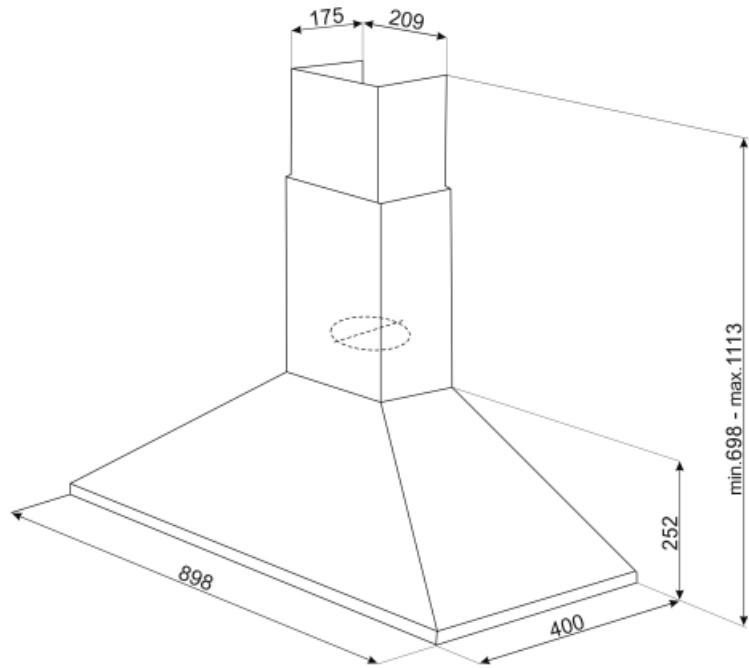

קיבולת מרבית של יציאה חופשית	650 m³/h	מרחק מינימלי מכיריים חשמליות	500 mm
הספק מנוע	250 W	שסתום אל-חזור	כן
מס' מסננים	3		

	IEC קצב הוצאה 61591 [m³/h]	IEC 60704-2-13 רמת רעש [dB(A)]
קולטי אדים	245	46
קולטי אדים	375	56
קולטי אדים	500	64
Gruppo specifico per famiglia cappe.	600	68

תווית חשמל / ביצועים

צריכת יעילות שנתית (AEChood)	75 kWh/a	פליטת עוצמת צליל אקוסטית באוויר A בשקלול במהירות מרבית (SPEmax)	64 dB(A)
דרגת יעילות אנרגטית	B	פליטת עוצמת צליל אקוסטית באוויר A בשקלול במהירות מואצת (SPEboost)	68 dB(A)
יעילות דינמית נוזלית (FDE)	21,1	צריכת חשמל במצב המתנה (Ps)	0,49 W
קטגוריית יעילות דינמית נוזלית (FDEC)	C	מקדם הארכת זמן (F)	1,2
יעילות תאורה (LE)	76,1 lux/W	אינדקס יעילות אנרגטית	69,6
קטגוריית יעילות תאורה (LEC)	A	קצב זרימת אוויר נמדד בנקודת היעילות הטובה ביותר (Qbep)	370 m³/h
יעילות סינון שומן (GFE)	75,1 %	לחץ אוויר נמדד בנקודת היעילות הטובה ביותר (Pbep)	335 Pa
קטגוריית יעילות סינון שומן (GFEC)	C	מבוא הספק חשמל נמדד בנקודת היעילות הטובה ביותר (Wbep)	163 W
זרימת אוויר במהירות מינימלית (Qmin)	245 m³/h	צריכת חשמל נקובה במערכת התאורה (WL)	5 W
זרימת אוויר במהירות מקסימלית (Qmax)	500 m³/h	הארה ממוצעת של התאורה במשטח הבישול (Emiddle)	381 lux
זרימת אוויר במהירות מואצת (Qboost)	600 m³/h	רמת עוצמת צליל בהגדרה הגבוהה ביותר (Lwa)	64 dB(A)
פליטת עוצמת צליל אקוסטית באוויר A בשקלול במהירות מינימלית (SPEmin)	46 dB(A)		

חיבור חשמלי

דירוג חיבור חשמלי מתח	255 W 220-240 V	תדר (Hz)	50-60 Hz
		אורך כבל חשמל	1500 mm