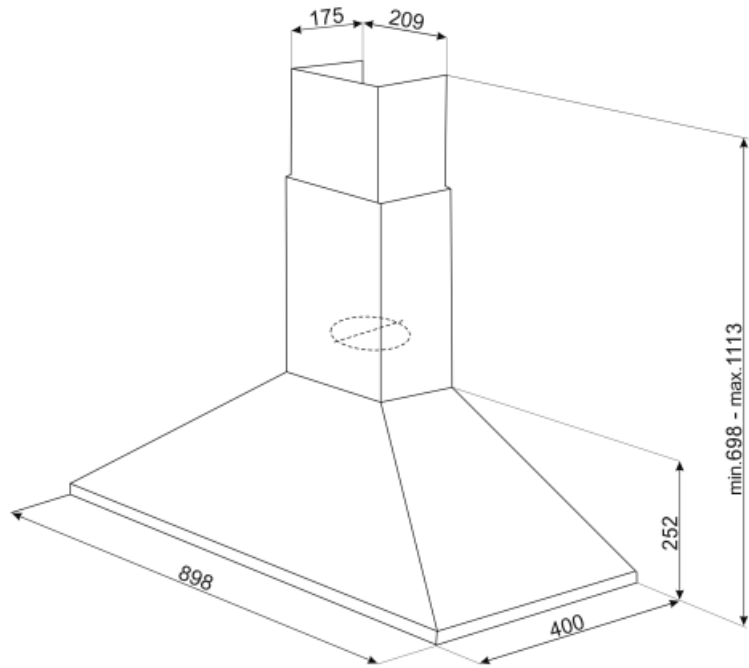

קיבולת מרבית של יציאה חופשית	650 m³/h	מרחק מינימלי מכיריים חשמליות	500 mm
הספק מנוע	250 W	שסתום אל-חזור	כן
מס' מסננים	3		

	IEC קצב הוצאה 61591 [m³/h]	IEC 60704-2-13 רמת רעש [dB(A)]
קולטי אדים	245	46
קולטי אדים	375	56
קולטי אדים	500	64
Gruppo specifico per famiglia cappe.	600	68

תווית חשמל / ביצועים

B			
צריכת יעילות שנתית (AEChood)	75 kWh/a	פליטת עוצמת צליל אקוסטית באוויר A בשקלול במהירות מרבית (SPEmax)	64 dB(A)
דרגת יעילות אנרגטית	B	פליטת עוצמת צליל אקוסטית באוויר A בשקלול במהירות מואצת (SPEboost)	68 dB(A)
יעילות דינמית נוזלית (FDE)	21,1	צריכת חשמל במצב המתנה (Ps)	0,49 W
קטגוריית יעילות דינמית נוזלית (FDEC)	C	מקדם הארכת זמן אינדקס יעילות אנרגטית	1,2
יעילות תאורה (LE)	76,1 lux/W	קצב זרימת אוויר נמדד בנקודת היעילות הטובה ביותר (Qbep)	69,6
קטגוריית יעילות תאורה (LEC)	A	לחץ אוויר נמדד בנקודת היעילות הטובה ביותר (Pbep)	370 m³/h
יעילות סינון שומן (GFE)	75,1 %	מבוא הספק חשמל נמדד בנקודת היעילות הטובה ביותר (Wbep)	163 W
קטגוריית יעילות סינון שומן (GFEC)	C	צריכת חשמל נקובה במערכת התאורה (WL)	5 W
זרימת אוויר במהירות מינימלית (Qmin)	245 m³/h	הארה ממוצעת של התאורה במשטח הבישול (Emiddle)	381 lux
זרימת אוויר במהירות מקסימלית (Qmax)	500 m³/h	רמת עוצמת צליל בהגדרה הגבוהה ביותר (Lwa)	64 dB(A)
זרימת אוויר במהירות מואצת (Qboost)	600 m³/h		
פליטת עוצמת צליל אקוסטית באוויר A בשקלול במהירות מינימלית (SPEmin)	46 dB(A)		

חיבור חשמלי

דירוג חיבור חשמלי מתח	255 W 220-240 V	תדר (Hz) אורך כבל חשמל	50-60 Hz 1500 mm