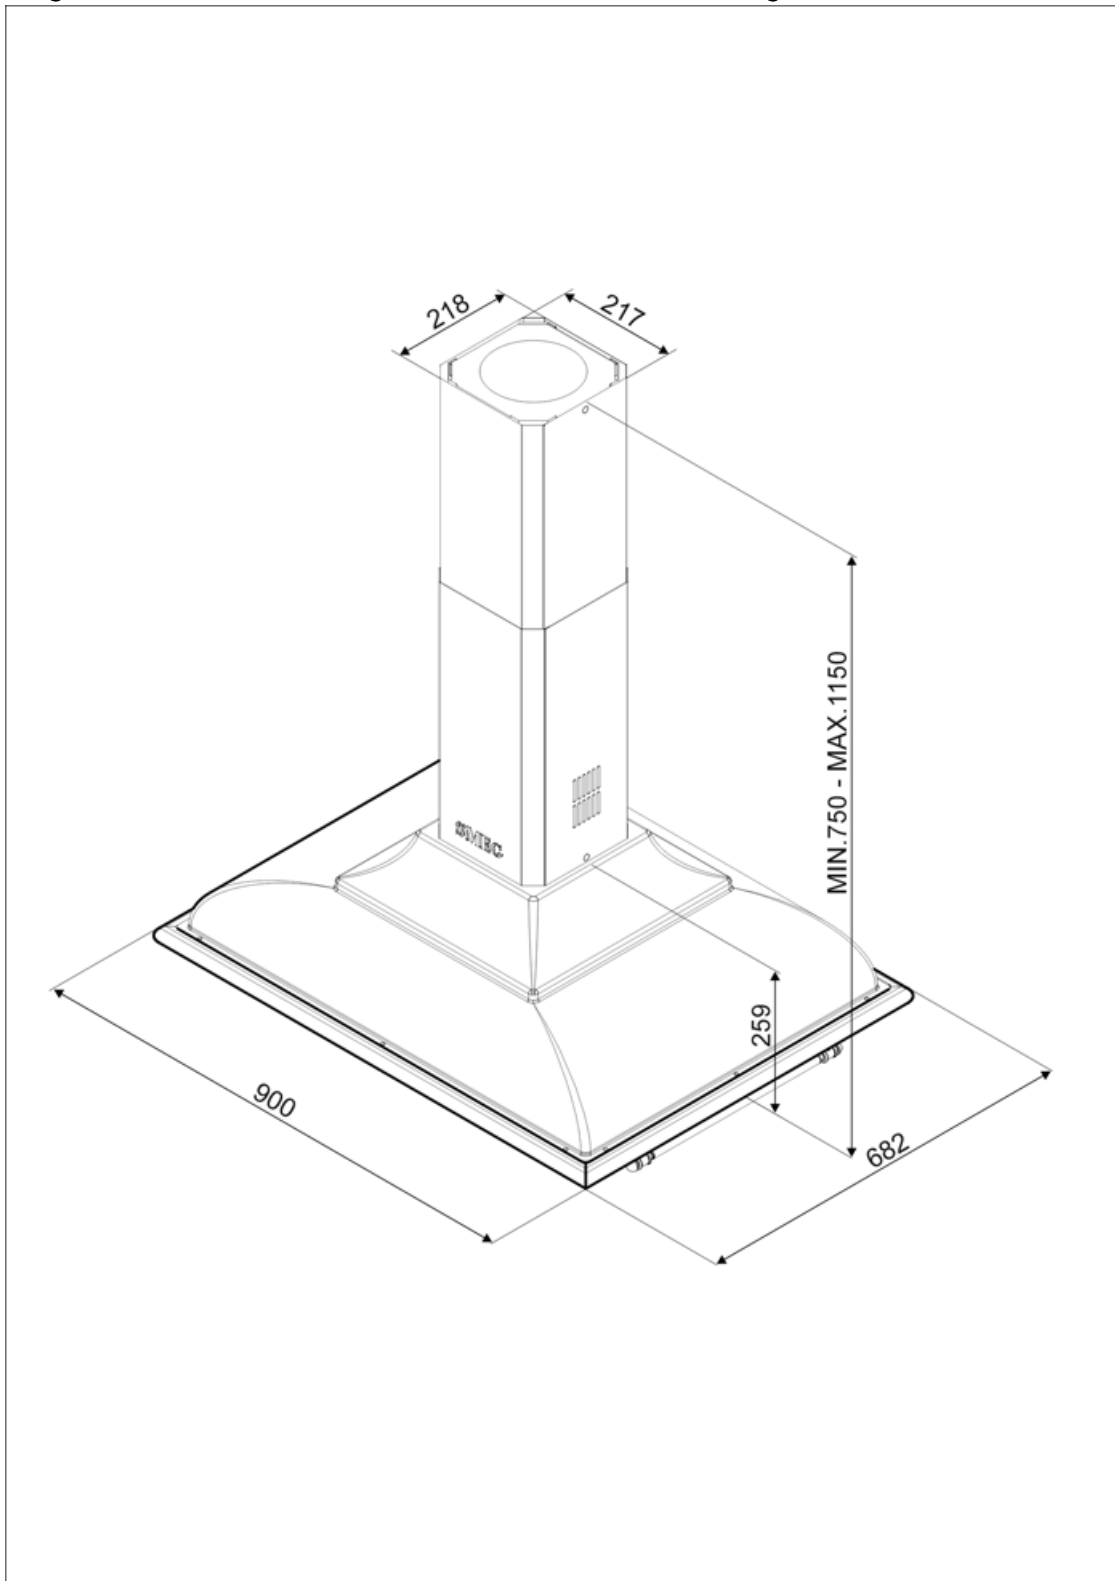

KCI19AOE

Produktgruppe	Kjøkkenvifte
Hettetype	Fritthengende kjøkkenvifte
Design	Avrundet
Uttrekking	Utdrivning
Materiale	Formpresset
EAN-kode	8017709212506
Hette bredde	90 cm

Estetisk linje

Estetikk	Cortina	Komponent behandling	Antikk messing
Farge	Antrasitt	Logo	Anvendt

Kontroller

Kontrollinnstilling	Kontroller	Vridere	Cortina
Antall vridere	2	kontroller farge	Antrasitt

Tekniske egenskaper

			
Antall lamper	4	Antall filtre	3
Type lampe	LED	Fettfiltre	Aluminium
Lyseffekt	1 W	Luftutløp	150 mm
Temperaturskala	3000 °K	Minste avstand fra gasskomfyr	750 mm
lampefarge		Minste avstand fra elektriskkomfyr	650 mm
Maksimal kapasitet i fri modus	820 m ³ /h	Tilbakeslagsventil	Ja
Motoreffekt	275 W		

Elektrisk tilkobling

Elektrisk tilkoblingseffekt	279 W	Frekvens	50-60 Hz
Spenning	220-240 V	Lengde på ledning	1000 mm

Også tilgjengelig

Andre tilgjengelige
farger

Creme

Andre tilgjengelige
fargekoder

KCI19POE