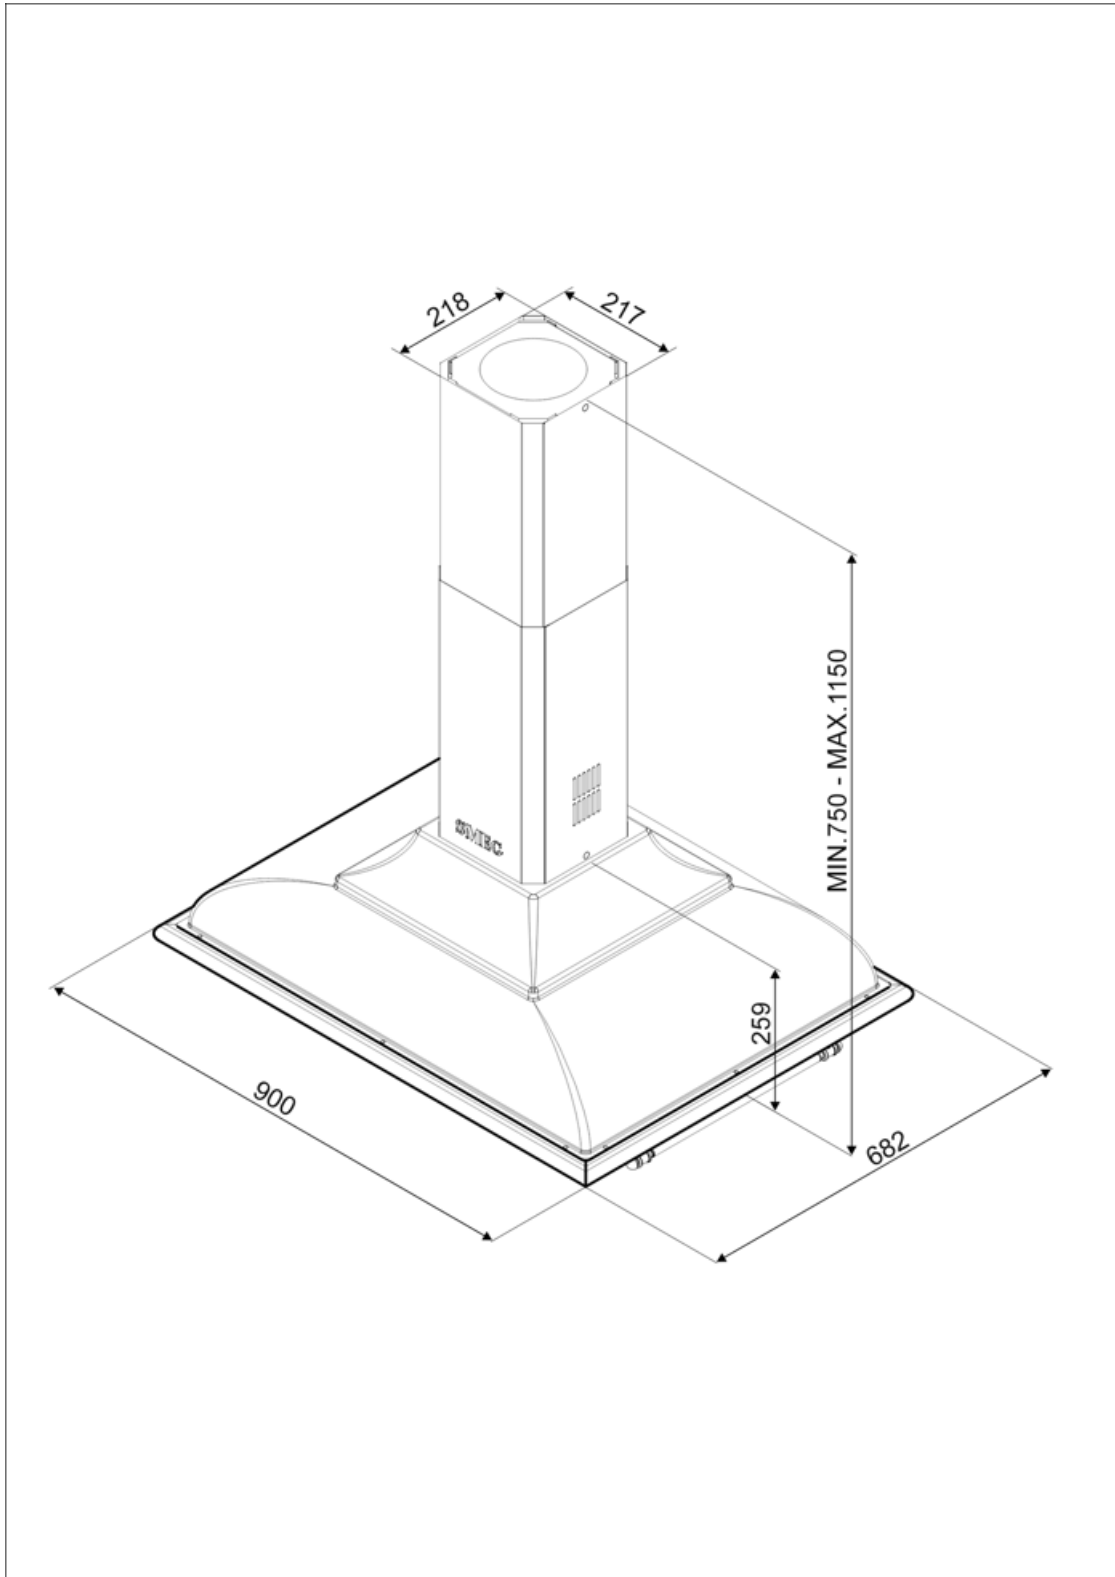

Hastighet 2	385	59
Hastighet 3	549	61
Intensiv hastighet	796	70

Medfølgende tilbehør

Rørreduksjon Ja

Kapasitets-/energietikett

Årlig Effektivt Forbruk (AEChood)	59 kWh/a	Airbourne akustisk A-veid lydeffektnivå Emission på minimum hastighet (SPEmin)	47 dBA
Energi effektivitets klasse (EEC)	A	Airbourne akustisk A-veid lydeffektnivå Emission på minimum hastighet (SPEmax)	61 dBA
Flytende Dynamisk Effektivitet (FDE)	25.9	Airbourne akustisk A-veid lydeffektnivå Emission på økende hastighet (SPEboost)	70 dBA
Flytende Dynamisk Effektivitet (FDEC)	A	Tidsøkning faktor (F)	0.9
Belysning Effektivitet (LE)	68.6 lux/W	Energi effektivitetsindeks for stekeovn 1	53.1
Belysning Effektivitet klasse (LEC)	A	Målt lufttrykk på beste effektssgrad (QBEP)	426 m³/h
Fett filtreringsutbytte (GFE)	78 %	Målt lufttrykk på beste effektssgrad (QBEP)	453 Pa
Fettfiltrering effektivitetsklasse (GFE)	C	Målt strøm på beste virkningsgrad	170 W
Luftflyt ved mininum fart (Qmin)	321 m³/h	Normal styrke på lyssystem (WI)	4 W
Luftmengde ved maksimal hastighet (Qmax)	549 m³/h	Gjennomsnittlig belysning av lyset på kokeflaten (emiddle)	302 lux
Luftmengde ved økt hastighet (Qboost)	796 m³/h	Lydstyrke nivå på høyeste styrke (Lwa)	61 dBA

Elektrisk tilkobling

Elektrisk tilkoblingseffekt	279 W	Lengde på ledning	1000 mm
Spenning	220-240 V	Støpseltype	Nei
Frekvens	50-60 Hz		

Også tilgjengelig

Andre tilgjengelige
farger

Crema

Andre tilgjengelige
fargekoder

KCI19POE