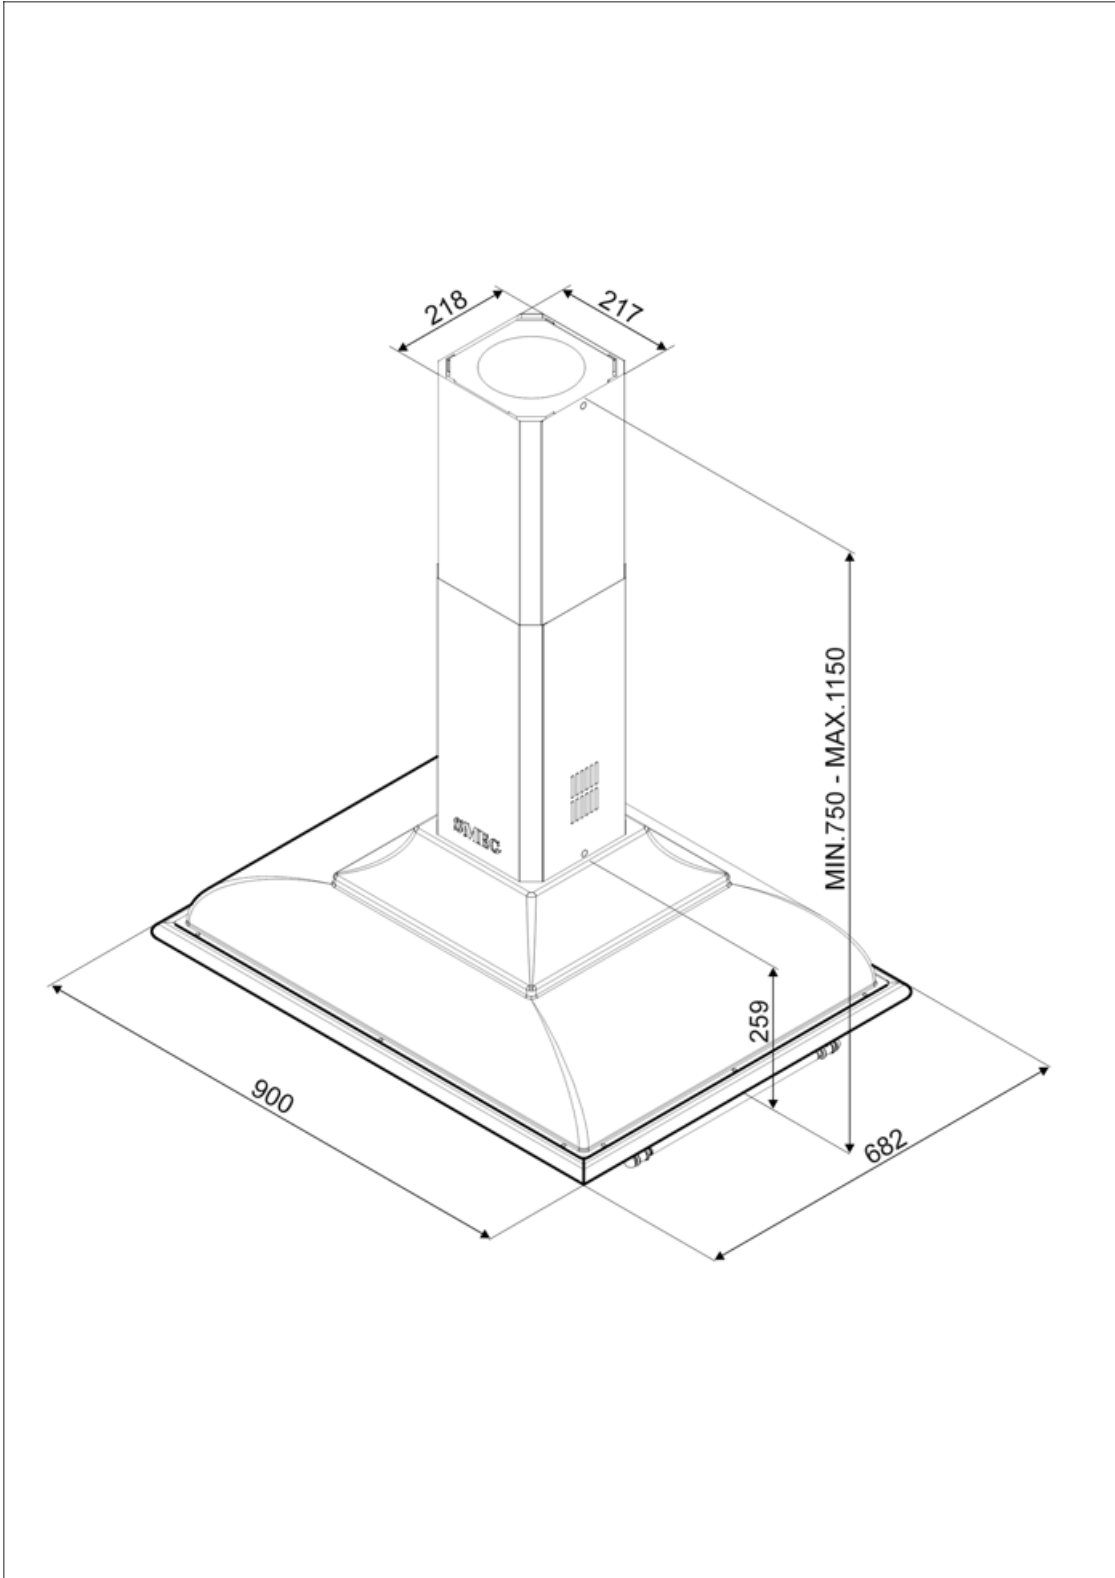

Hastighet 2	385	59
Hastighet 3	549	61
Intensiv hastighet	796	70

Medfølgende tilbehør

Rørreduksjon Ja

Kapasitets-/energietikett

Årlig Effektivt Forbruk (AEChood)	59 kWh/a	Airbourne akustisk A-veid lydeffektnivå Emission på minimum hastighet (SPEmin)	47 dBA
Energi effektivitets klasse (EEC)	A	Airbourne akustisk A-veid lydeffektnivå Emission på minimum hastighet (SPEmax)	61 dBA
Flytende Dynamisk Effektivitet (FDE)	25.9	Airbourne akustisk A-veid lydeffektnivå Emission på økende hastighet (SPEboost)	70 dBA
Flytende Dynamisk Effektivitet (FDEC)	A	Tidsøkning faktor (F)	0.9
Belysning Effektivitet (LE)	68.6 lux/W	Energi effektivitetsindeks for stekeovn 1	53.1
Belysning Effektivitet klasse (LEC)	A	Målt lufttrykk på beste effektssgrad (QBEP)	426 m³/h
Fett filtreringsutbytte (GFE)	78 %	Målt lufttrykk på beste effektssgrad (QBEP)	453 Pa
Fettfiltrering effektivitetsklasse (GFE)	C	Målt strøm på beste virkningsgrad	170 W
Luftflyt ved mininum fart (Qmin)	321 m³/h	Normal styrke på lyssystem (WI)	4 W
Luftmengde ved maksimal hastighet (Qmax)	549 m³/h	Gjennomsnittlig belysning av lyset på kokeflaten (emiddle)	302 lux
Luftmengde ved økt hastighet (Qboost)	796 m³/h	Lydstyrke nivå på høyeste styrke (Lwa)	61 dBA

Elektrisk tilkobling

Elektrisk tilkoblingseffekt	279 W	Lengde på ledning	1000 mm
Spenning	220-240 V	Støpseltype	Nei
Frekvens	50-60 Hz		

Også tilgjengelig

Andre tilgjengelige
farger

Crema

Andre tilgjengelige
fargekoder

KCI19POE