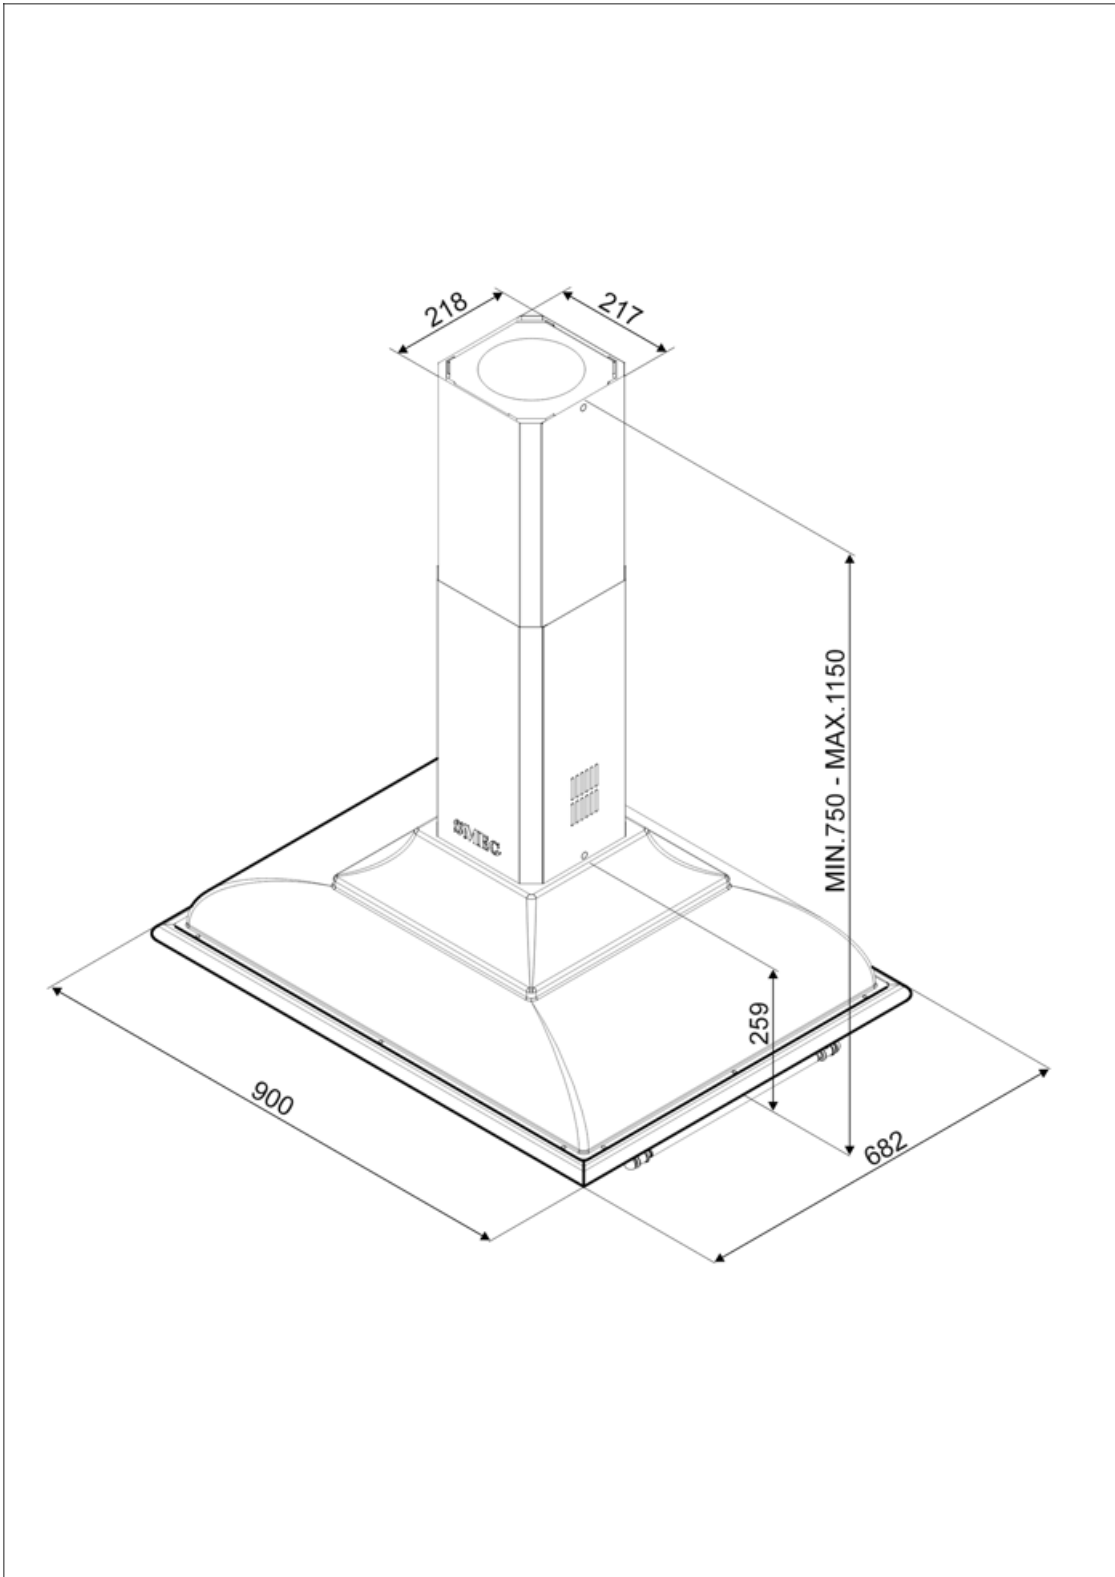

IEC קצב הוצאה 61591 [m³/h]	IEC רמת רעש 60704-2-13 [dBA]
קולטי אדים	321	47
קולטי אדים	385	59
קולטי אדים	549	61
Gruppo specifico per famiglia cappe.	796	70

אביזרים כלולים

הפחתת צינור   כן

תווית חשמל / ביצועים

צריכת יעילות שנתית (AEChood)	59 kWh/a	פליטת עוצמת צליל אקוסטית באוויר A בשקלול במהירות מינימלית (SPEmin)	47 dBA
דרגת יעילות אנרגטית	A	פליטת עוצמת צליל אקוסטית באוויר A בשקלול במהירות מרבית (SPEmax)	61 dBA
יעילות דינמית נוזלית (FDE)	25,9	פליטת עוצמת צליל אקוסטית באוויר A בשקלול במהירות מואצת (SPEboost)	70 dBA
קטגוריית יעילות דינמית נוזלית (FDEC)	A	מקדם הארכת זמן (F)	0,9
יעילות תאורה (LE)	68,6 lux/W	אינדקס יעילות אנרגטית	53,1
קטגוריית יעילות תאורה (LEC)	A	קצב זרימת אוויר נמדד בנקודת היעילות הטובה ביותר (Qbep)	426 m³/h
יעילות סינון שומן (GFE)	78 %	לחץ אוויר נמדד בנקודת היעילות הטובה ביותר (Pbep)	453 Pa
קטגוריית יעילות סינון שומן (GFEC)	C	מבוא הספק חשמל נמדד בנקודת היעילות הטובה ביותר (Wbep)	170 W
זרימת אוויר במהירות מינימלית (Qmin)	321 m³/h	צריכת חשמל נקובה במערכת התאורה (WL)	4 W
זרימת אוויר במהירות מקסימלית (Qmax)	549 m³/h	הארה ממוצעת של התאורה במשטח הבישול (Emiddle)	302 lux
זרימת אוויר במהירות מואצת (Qboost)	796 m³/h	רמת עוצמת צליל בהגדרה הגבוהה ביותר (Lwa)	61 dBA

חיבור חשמלי

דירוג חיבור חשמלי מתח	279 W 220-240 V	תדר (Hz) אורך כבל חשמל	50-60 Hz 1000 mm

זמין גם

Alternative colours available

Anthracite

Available colours

KCI19AOE