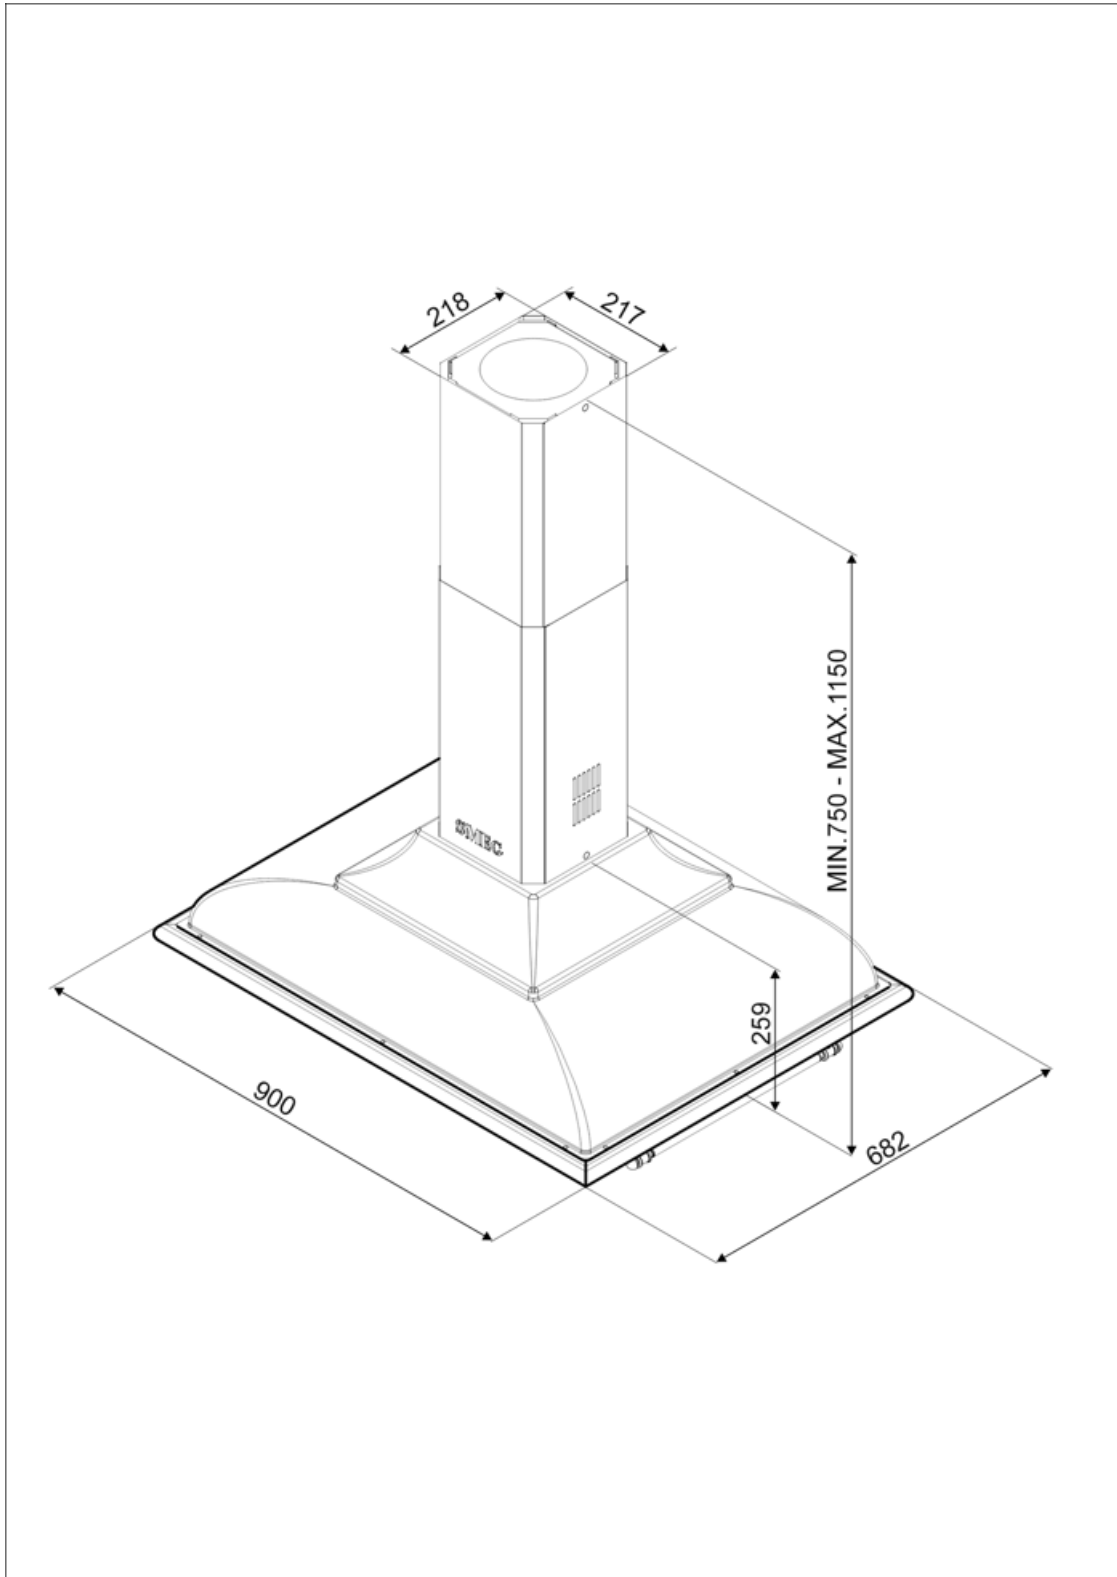

Hastighet 2	385	59
Hastighet 3	549	61
Intensiv hastighet	796	70

Medfølgende tilbehør

Rørreduksjon Ja

Kapasitets-/energietikett

Årlig Effektivt Forbruk (AEChood)	59 kWh/a	Airbourne akustisk A-veid lydeffektnivå Emission på minimum hastighet (SPEmin)	47 dBA
Energi effektivitets klasse (EEC)	A	Airbourne akustisk A-veid lydeffektnivå Emission på minimum hastighet (SPEmax)	61 dBA
Flytende Dynamisk Effektivitet (FDE)	25.9	Airbourne akustisk A-veid lydeffektnivå Emission på økende hastighet (SPEboost)	70 dBA
Flytende Dynamisk Effektivitet (FDEC)	A	Tidsøkning faktor (F)	0.9
Belysning Effektivitet (LE)	68.6 lux/W	Energi effektivitetsindeks for stekeovn 1	53.1
Belysning Effektivitet klasse (LEC)	A	Målt lufttrykk på beste effektssgrad (QBEP)	426 m³/h
Fett filtreringsutbytte (GFE)	78 %	Målt lufttrykk på beste effektssgrad (QBEP)	453 Pa
Fettfiltrering effektivitetsklasse (GFE)	C	Målt strøm på beste virkningsgrad	170 W
Luftflyt ved mininum fart (Qmin)	321 m³/h	Normal styrke på lyssystem (WI)	4 W
Luftmengde ved maksimal hastighet (Qmax)	549 m³/h	Gjennomsnittlig belysning av lyset på kokeflaten (emiddle)	302 lux
Luftmengde ved økt hastighet (Qboost)	796 m³/h	Lydstyrke nivå på høyeste styrke (Lwa)	61 dBA

Elektrisk tilkobling

Elektrisk tilkoblingseffekt	279 W	Lengde på ledning	1000 mm
Spenning	220-240 V	Støpseltype	Nei
Frekvens	50-60 Hz		

Også tilgjengelig

Andre tilgjengelige
farger

Antrasitt

Andre tilgjengelige
fargekoder

KCI19AOE