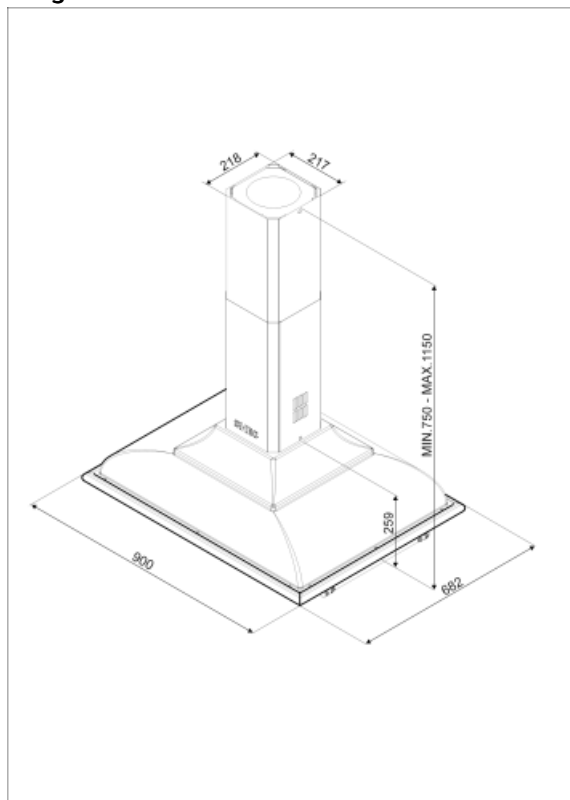

Uttrekkingshastighet (IEC 61591) [m³/h]	Støynivå (IEC 60704-2-13) [dB(A)]
Hastighet 1	321	47
Hastighet 2	385	59
Hastighet 3	549	61
Intensiv hastighet	796	70

Standardtilbehør

Rørreduksjon   Ja

Kapasitets-/energietikett

A			
Årlig Effektivt Forbruk (AEChood)	59 kWh/a	Airbourne akustisk A-veid lydeffektnivå Emission på minimum hastighet (SPEmin)	47 dB(A)
Energi effektivitets klasse (EEC)	A	Airbourne akustisk A-veid lydeffektnivå Emission på minimum hastighet (SPEmax)	61 dB(A)
Flytende Dynamisk Effektivitet (FDE)	25.9	Airbourne akustisk A-veid lydeffektnivå Emission på økende hastighet (SPEboost)	70 dB(A)
Flytende Dynamisk Effektivitet (FDEC)	A	Tidsøkning faktor (F)	0.9
Belysning Effektivitet (LE)	68.6 lux/W	Energi effektivitetsindeks for stekeovn 1	53.1
Belysning Effektivitet klasse (LEC)	A	Målt lufttrykk på beste effektssgrad (QBEP)	426 m³/h
Fett filtreringsutbytte (GFE)	78 %	Målt lufttrykk på beste effektssgrad (QBEP)	453 Pa
Fettfiltrering effektivitetsklasse (GFE)	C	Målt strøm på beste virkningsgrad	170 W
Luftflyt ved mininum fart (Qmin)	321 m³/h	Normal styrke på lyssystem (WI)	4 W
Luftmengde ved maksimal hastighet (Qmax)	549 m³/h	Gjennomsnittlig belysning av lyset på kokeflaten (emiddle)	302 lux
Luftmengde ved økt hastighet (Qboost)	796 m³/h	Lydstyrke nivå på høyeste styrke (Lwa)	61 dB(A)

Elektrisk tilkobling

Frekvens   50-60 Hz

Elektrisk
tilkoblingseffekt

279 W

Lengde på ledning

1000 mm

Spenning

220-240 V

Også tilgjengelig

Andre tilgjengelige
farger

Antrasitt

Andre tilgjengelige
fargekoder

KCI19AOE