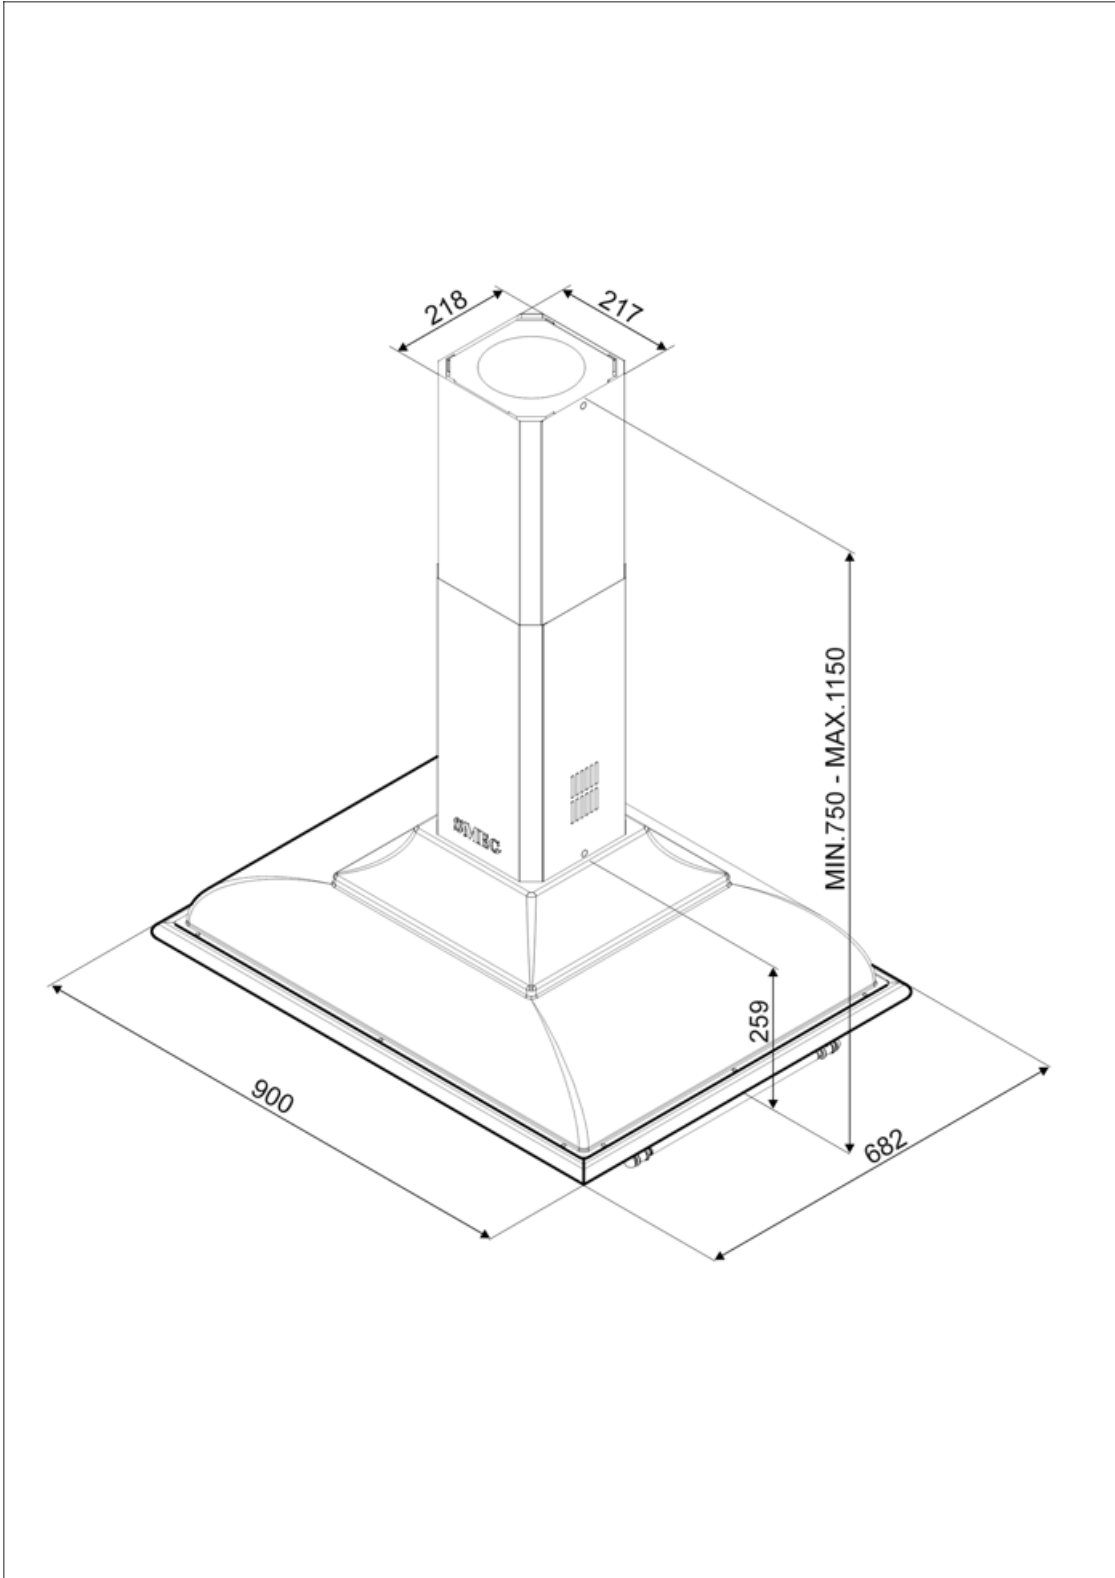

Hastighet 2	385	59
Hastighet 3	549	61
Intensiv hastighet	796	70

Medfølgende tilbehør

Rørreduksjon Ja

Kapasitets-/energietikett

Årlig Effektivt Forbruk (AEChood)	59 kWh/a	Airbourne akustisk A-veid lydeffektnivå Emission på minimum hastighet (SPEmin)	47 dBA
Energi effektivitets klasse (EEC)	A	Airbourne akustisk A-veid lydeffektnivå Emission på minimum hastighet (SPEmax)	61 dBA
Flytende Dynamisk Effektivitet (FDE)	25.9	Airbourne akustisk A-veid lydeffektnivå Emission på økende hastighet (SPEboost)	70 dBA
Flytende Dynamisk Effektivitet (FDEC)	A	Tidsøkning faktor (F)	0.9
Belysning Effektivitet (LE)	68.6 lux/W	Energi effektivitetsindeks for stekeovn 1	53.1
Belysning Effektivitet klasse (LEC)	A	Målt lufttrykk på beste effektssgrad (QBEP)	426 m³/h
Fett filtreringsutbytte (GFE)	78 %	Målt lufttrykk på beste effektssgrad (QBEP)	453 Pa
Fettfiltrering effektivitetsklasse (GFE)	C	Målt strøm på beste virkningsgrad	170 W
Luftflyt ved mininum fart (Qmin)	321 m³/h	Normal styrke på lyssystem (WI)	4 W
Luftmengde ved maksimal hastighet (Qmax)	549 m³/h	Gjennomsnittlig belysning av lyset på kokeflaten (emiddle)	302 lux
Luftmengde ved økt hastighet (Qboost)	796 m³/h	Lydstyrke nivå på høyeste styrke (Lwa)	61 dBA

Elektrisk tilkobling

Elektrisk tilkoblingseffekt	279 W	Lengde på ledning	1000 mm
Spenning	220-240 V	Støpseltype	Nei
Frekvens	50-60 Hz		

Også tilgjengelig

Andre tilgjengelige
farger

Antrasitt

Andre tilgjengelige
fargekoder

KCI19AOE