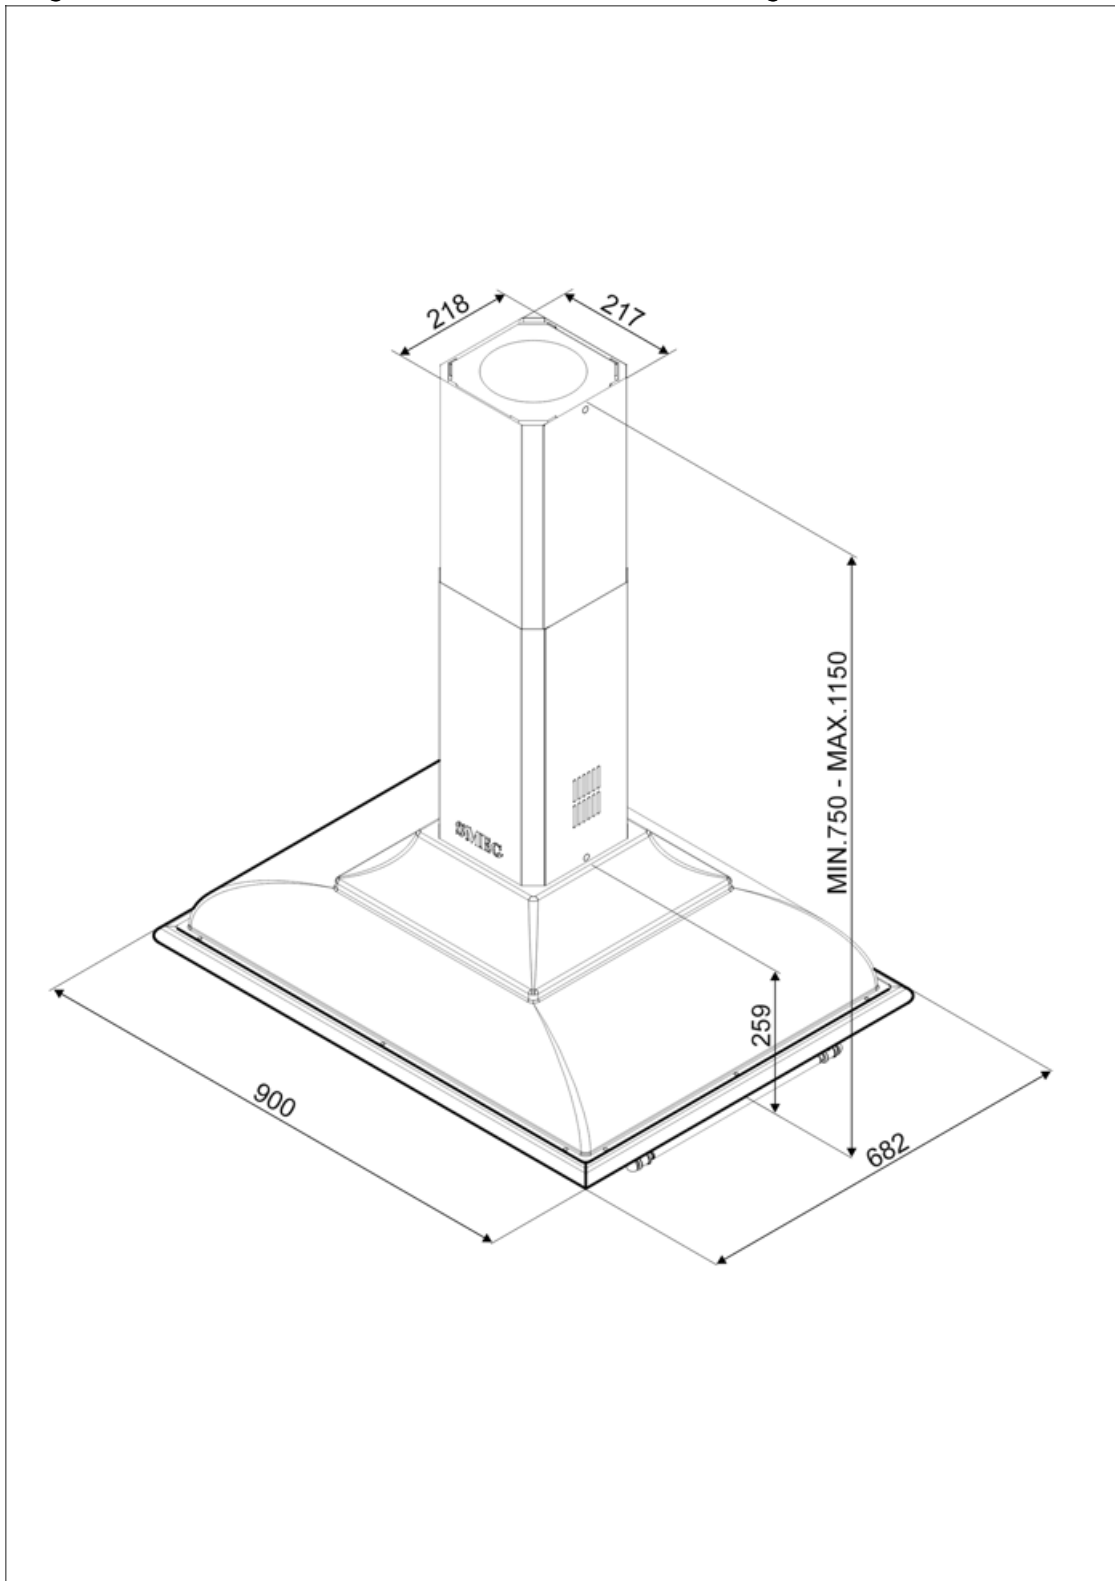

Hastighet 2	385	59
Hastighet 3	549	61
Intensiv hastighet	796	70

Standardtilbehør

Rørreduksjon Ja

Kapasitets-/energietikett

Årlig Effektivt Forbruk (AEChood)	59 kWh/a	Airbourne akustisk A-veid lydeffektnivå Emission på minimum hastighet (SPEmin)	47 dBA
Energi effektivitets klasse (EEC)	A	Airbourne akustisk A-veid lydeffektnivå Emission på minimum hastighet (SPEmax)	61 dBA
Flytende Dynamisk Effektivitet (FDE)	25,9	Airbourne akustisk A-veid lydeffektnivå Emission på økende hastighet (SPEboost)	70 dBA
Flytende Dynamisk Effektivitet (FDEC)	A	Tidsøkning faktor (F)	0,9
Belysning Effektivitet (LE)	68,6 lux/W	Energi effektivitetsindeks for stekeovn 1	53,1
Belysning Effektivitet klasse (LEC)	A	Målt lufttrykk på beste effektssgrad (QBEP)	426 m³/h
Fett filtreringsutbytte (GFE)	78 %	Målt lufttrykk på beste effektssgrad (QBEP)	453 Pa
Fettfiltrering effektivitetsklasse (GFE)	C	Målt strøm på beste virkningsgrad	170 W
Luftflyt ved mininum fart (Qmin)	321 m³/h	Normal styrke på lyssystem (WI)	4 W
Luftmengde ved maksimal hastighet (Qmax)	549 m³/h	Gjennomsnittlig belysning av lyset på kokeflaten (emiddle)	302 lux
Luftmengde ved økt hastighet (Qboost)	796 m³/h	Lydstyrke nivå på høyeste styrke (Lwa)	61 dBA

Elektrisk tilkobling

Elektrisk tilkoblingseffekt	279 W	Frekvens	50-60 Hz
Spenning	220-240 V	Lengde på ledning	1000 mm

Også tilgjengelig

Andre tilgjengelige
farger

Antrasitt

Andre tilgjengelige
fargekoder

KCI19AOE