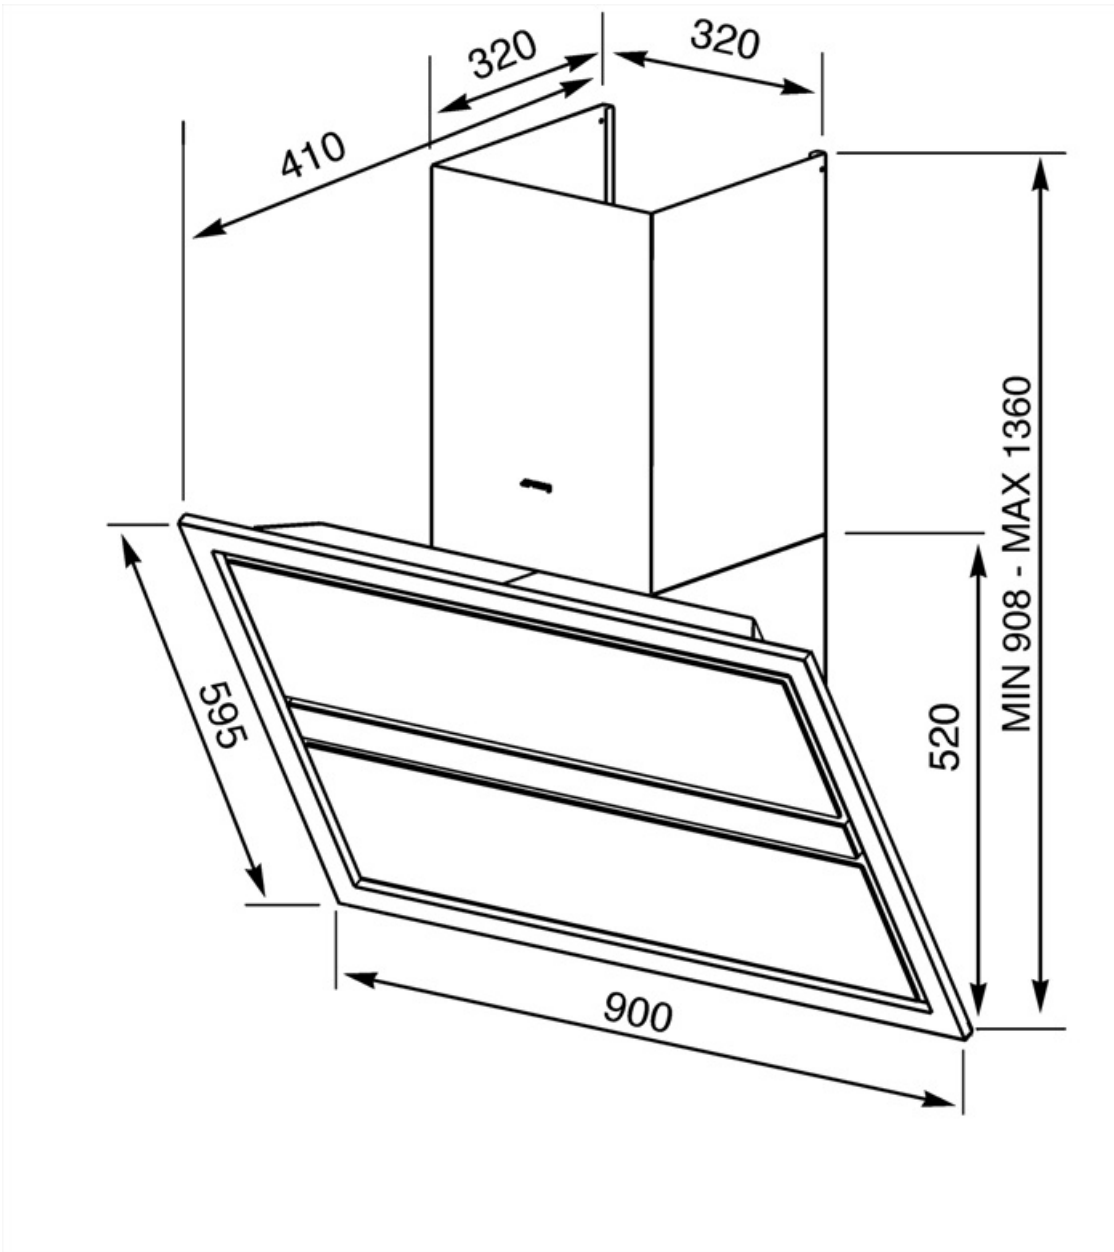

Максимальная производительность [м³/ч]	Уровень шума на 1-й скорости [дБ(А)]
1-я скорость	192	45
2-я скорость	370	55
3-я скорость	472	60
4-я скорость	568	64
Интенсивный режим	766	71

Электрическое подключение

Номинальная мощность 290 Вт
Напряжение 220-240 В

Частота тока 50-60 Гц
**Длина электрического
кабеля** 1500 мм

Также доступны

**Другие доступные
цвета** Белый, Серебристое стекло

**Артикулы других
цветов** KCB9B - KCVR9NE

Дополнительные аксессуары

Угольный фильтр KITFC906

Рассеиватель KITFTS