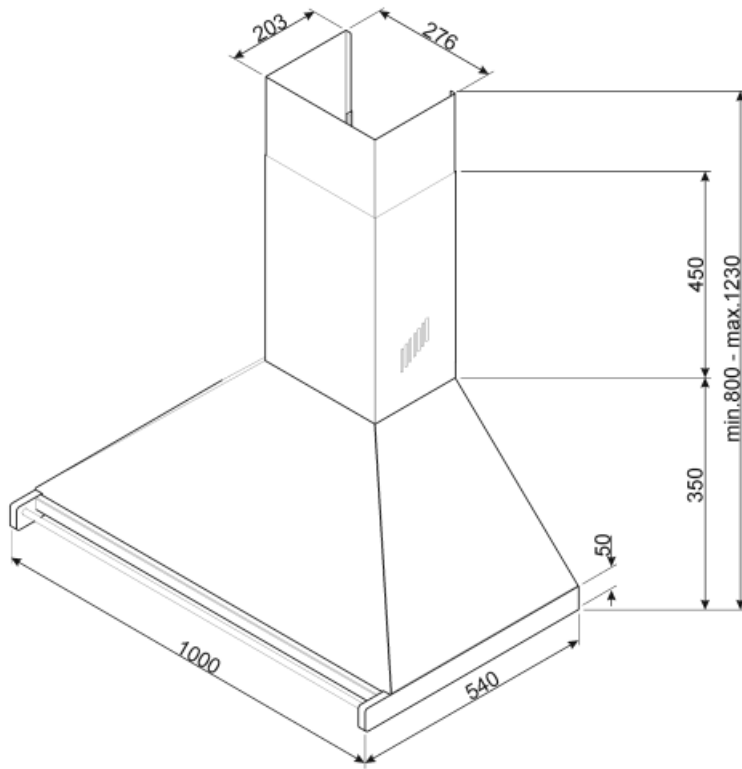

IEC קצב הוצאה 61591 [m³/h]	IEC 60704- 2-13 רמת רעש [dB(A)]
קולטי אדים	297	49
קולטי אדים	431	58
קולטי אדים	639	67
Gruppo specifico per famiglia cappe.	792	72

תווית חשמל / ביצועים

A*

צריכת יעילות שנתית (AEChood)	39 kWh/a	פליטת עוצמת צליל אקוסטית באוויר A בשקלול במהירות מינימלית (SPEmin)	49 dB(A)
דרגת יעילות אנרגטית יעילות דינמית נזולית (FDE)	A+	פליטת עוצמת צליל אקוסטית באוויר A בשקלול במהירות מרבית (SPEmax)	68 dB(A)
קטגוריית יעילות דינמית נזולית (FDEC)	A	פליטת עוצמת צליל אקוסטית באוויר A בשקלול במהירות מואצת (SPEboost)	72 dB(A)
יעילות תאורה (LE)	75,5 lux/W	מקדם הארכת זמן (F)	0,7
קטגוריית יעילות תאורה (LEC)	A	אינדקס יעילות אנרגטית	40
יעילות סינון שומן (GFE)	71,5 %	קצב זרימת אוויר נמדד בנקודת היעילות הטובה ביותר (Qbep)	394 m³/h
קטגוריית יעילות סינון שומן (GFEC)	D	לחץ אוויר נמדד בנקודת היעילות הטובה ביותר (Pbep)	483 Pa
זרימת אוויר במהירות מינימלית (Qmin)	297 m³/h	מבוא הספק חשמל נמדד בנקודת היעילות הטובה ביותר (Wbep)	147 W
זרימת אוויר במהירות מקסימלית (Qmax)	639 m³/h	צריכת חשמל נקובה במערכת התאורה (WL)	2 W
זרימת אוויר במהירות מואצת (Qboost)	792 m³/h	הארה ממוצעת של התאורה במשטח הבישול (Emiddle)	166 lux
		רמת עוצמת צליל בהגדרה הגבוהה ביותר (Lwa)	68 dB(A)

חיבור חשמלי

דירוג חיבור חשמלי מתח	277 W 220-240 V	תדר (Hz)	50-60 Hz
		אורך כבל חשמל	1500 mm

זמין גם

Alternative colours available	Black	Available colours	KD100HNE