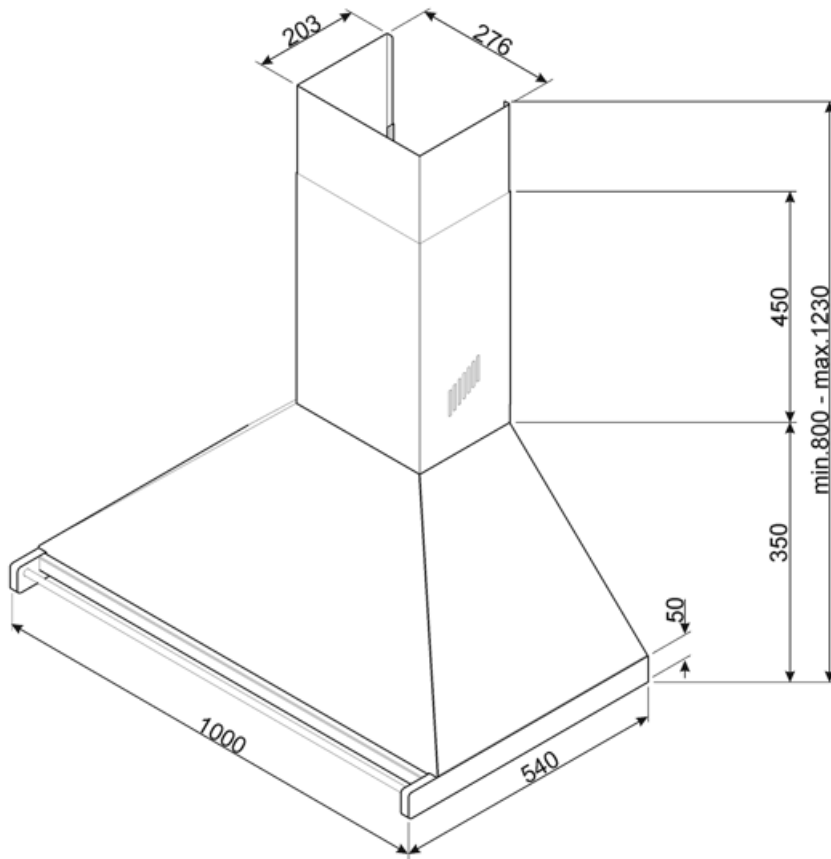

Hastighet 2	431	58
Hastighet 3	639	67
Intensiv hastighet	792	72

Kapasitets-/energetikett

Årlig Effektivt Forbruk (AEChood)	39 kWh/a	Airbourne akustisk A-veid lydeffektnivå Emission på minimum hastighet (SPEmin)	49 dBA
Energi effektivitets klasse (EEC)	A+	Airbourne akustisk A-veid lydeffektnivå Emission på minimum hastighet (SPEmax)	68 dBA
Flytende Dynamisk Effektivitet (FDE)	35,9	Airbourne akustisk A-veid lydeffektnivå Emission på økende hastighet (SPEboost)	72 dBA
Flytende Dynamisk Effektivitet (FDEC)	A	Tidsøkning faktor (F)	0,7
Belysning Effektivitet (LE)	75,5 lux/W	Energi effektivitetsindeks for stekeovn 1	40
Belysning Effektivitet klasse (LEC)	A	Målt lufttrykk på beste effektssgrad (QBEP)	394 m³/h
Fett filtreringsutbytte (GFE)	71,5 %	Målt lufttrykk på beste effektssgrad (QBEP)	483 Pa
Fettfiltrering effektivitetsklasse (GFE)	D	Målt strøm på beste virkningsgrad	147 W
Luftflyt ved mininum fart (Qmin)	297 m³/h	Normal styrke på lyssystem (WI)	2 W
Luftmengde ved maksimal hastighet (Qmax)	639 m³/h	Gjennomsnittlig belysning av lyset på kokeflaten (emiddle)	166 lux
Luftmengde ved økt hastighet (Qboost)	792 m³/h	Lydstyrke nivå på høyeste styrke (Lwa)	68 dBA

Elektrisk tilkobling

Elektrisk tilkoblingseffekt	277 W	Frekvens	50-60 Hz
Spenning	220-240 V	Lengde på ledning	1500 mm

Også tilgjengelig

Andre tilgjengelige farger	Sort	Andre tilgjengelige fargekoder	KD100HNE