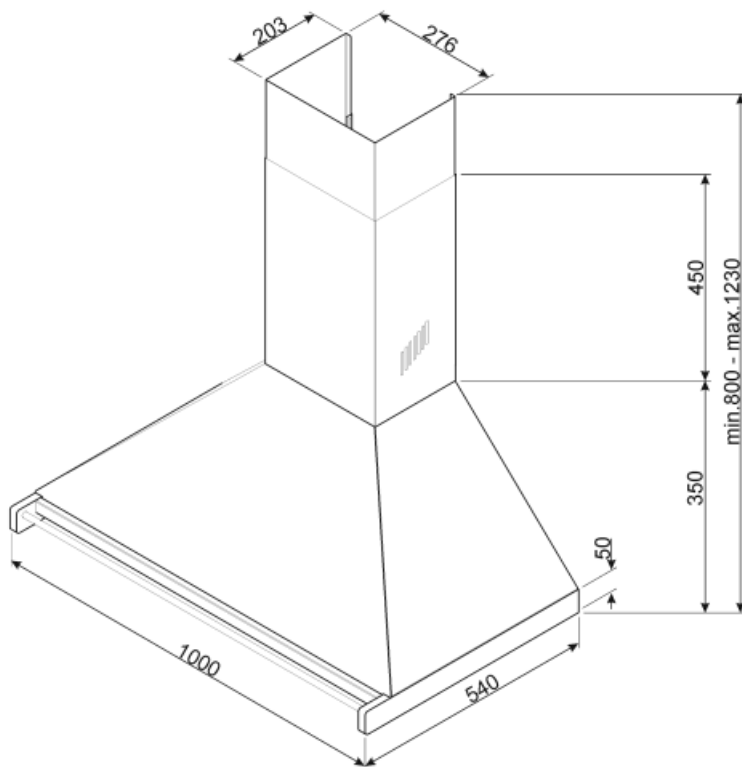

Uttrekkingshastighet (IEC 61591) [m³/h]	Støynivå (IEC 60704-2-13) [dB(A)]
Hastighet 1	297	49
Hastighet 2	431	58
Hastighet 3	639	67
Intensiv hastighet	792	72

Kapasitets-/energetikett

A*

Årlig Effektivt Forbruk (AEChood)	39 kWh/a	Airbourne akustisk A-veid lydeffektnivå Emission på minimum hastighet (SPEmin)	49 dB(A)
Energi effektivitets klasse (EEC)	A+	Airbourne akustisk A-veid lydeffektnivå Emission på minimum hastighet (SPEmax)	68 dB(A)
Flytende Dynamisk Effektivitet (FDE)	35,9	Airbourne akustisk A-veid lydeffektnivå Emission på økende hastighet (SPEboost)	72 dB(A)
Flytende Dynamisk Effektivitet (FDEC)	A	Tidsøkning faktor (F)	0,7
Belysning Effektivitet (LE)	75,5 lux/W	Energi effektivitetsindeks for stekeovn 1	40
Belysning Effektivitet klasse (LEC)	A	Målt lufttrykk på beste effektssgrad (QBEP)	394 m³/h
Fett filtreringsutbytte (GFE)	71,5 %	Målt lufttrykk på beste effektssgrad (QBEP)	483 Pa
Fettfiltrering effektivitetsklasse (GFE)	D	Målt strøm på beste virkningsgrad	147 W
Luftflyt ved mininum fart (Qmin)	297 m³/h	Normal styrke på lyssystem (WI)	2 W
Luftmengde ved maksimal hastighet (Qmax)	639 m³/h	Gjennomsnittlig belysning av lyset på kokeflaten (emiddle)	166 lux
Luftmengde ved økt hastighet (Qboost)	792 m³/h	Lydstyrke nivå på høyeste styrke (Lwa)	68 dB(A)

Elektrisk tilkobling

Elektrisk tilkoblingseffekt	277 W	Frekvens	50-60 Hz
Spenning	220-240 V	Lengde på ledning	1500 mm

Også tilgjengelig

Andre tilgjengelige
farger

Sort

Andre tilgjengelige
fargekoder

KD100HNE