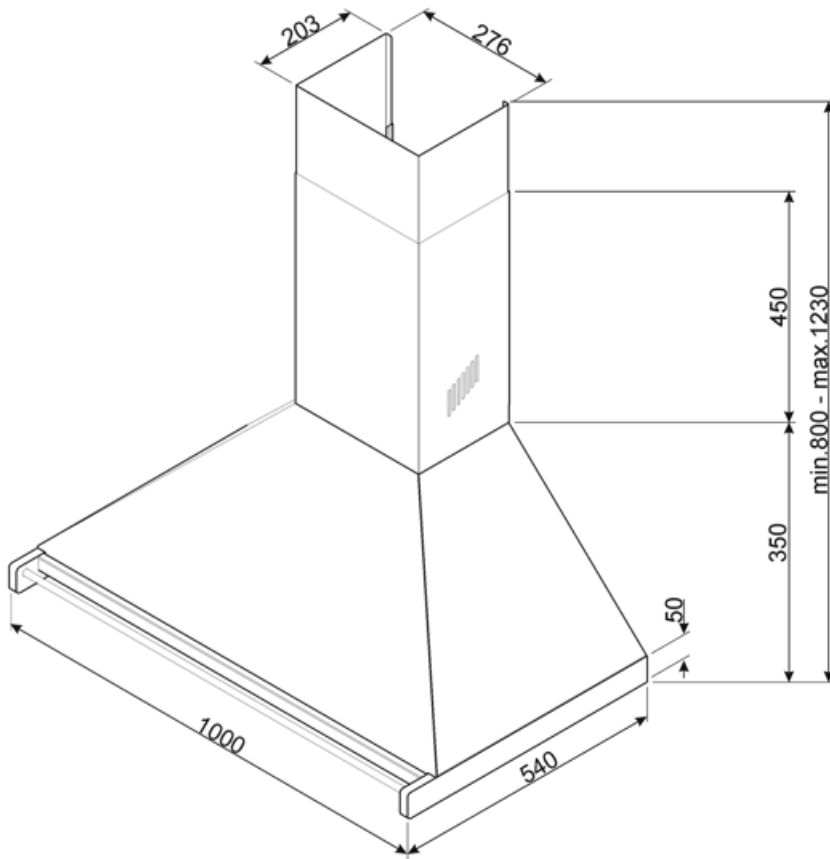

Hastighet 2	431	58
Hastighet 3	639	67
Intensiv hastighet	792	72

Kapasitets-/energetikett

Årlig Effektivt Forbruk (AEChood)	39 kWh/a	Airbourne akustisk A-veid lydeffektnivå Emission på minimum hastighet (SPEmin)	49 dBA
Energi effektivitets klasse (EEC)	A+	Airbourne akustisk A-veid lydeffektnivå Emission på minimum hastighet (SPEmax)	68 dBA
Flytende Dynamisk Effektivitet (FDE)	35.9	Airbourne akustisk A-veid lydeffektnivå Emission på økende hastighet (SPEboost)	72 dBA
Flytende Dynamisk Effektivitet (FDEC)	A	Tidsøkning faktor (F)	0.7
Belysning Effektivitet (LE)	75.5 lux/W	Energi effektivitetsindeks for stekeovn 1	40
Belysning Effektivitet klasse (LEC)	A	Målt lufttrykk på beste effektssgrad (QBEP)	394 m³/h
Fett filtreringsutbytte (GFE)	71.5 %	Målt lufttrykk på beste effektssgrad (QBEP)	483 Pa
Fettfiltrering effektivitetsklasse (GFE)	D	Målt strøm på beste virkningsgrad	147 W
Luftflyt ved mininum fart (Qmin)	297 m³/h	Normal styrke på lyssystem (WI)	2 W
Luftmengde ved maksimal hastighet (Qmax)	639 m³/h	Gjennomsnittlig belysning av lyset på kokeflaten (emiddle)	166 lux
Luftmengde ved økt hastighet (Qboost)	792 m³/h	Lydstyrke nivå på høyeste styrke (Lwa)	68 dBA

Elektrisk tilkobling

Elektrisk tilkoblingseffekt	277 W	Lengde på ledning	1500 mm
Spenning	220-240 V	Støpseltype	Nei
Frekvens	50-60 Hz		

Også tilgjengelig

Andre tilgjengelige farger	Sort	Andre tilgjengelige fargekoder	KD100HNE