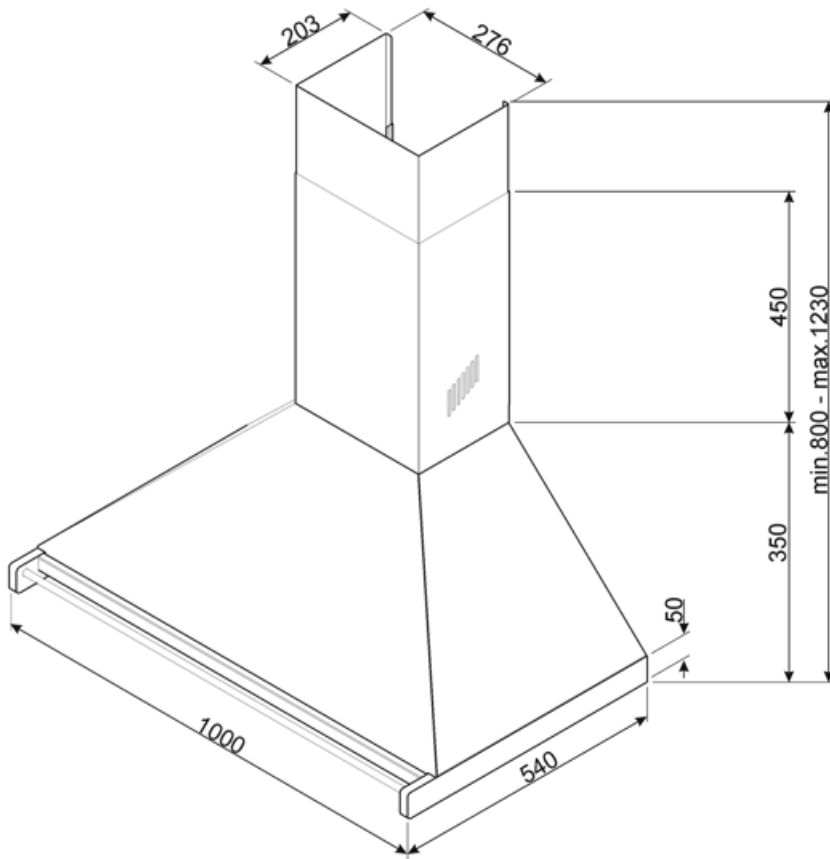

KD100HXE

Produktgrupp	Köksfläkt
Fläkttyp	Väggmonterad köksfläkt
Design	Skorsten
Filtrering	Utdrivning
Material	Lackat material
Typ av stål	Borstad
EAN-kod	8017709276874
Bredd på fläkt	100 cm
Estetik	Classic
Färg	Rostfritt stål
Finish	Sidenmatt
Logga	Utanpåliggande

Kommandon

Kontroller	Vred	Vred	Classic
Antal vred	2	Färg på kontroller	Rostfritt stål liknande

Program / funktioner

Antal hastigheter	3
Intensiv hastighet	

Teknisk specifikation

			
Antal ljuskällor	2	Antal filter	3
Typ av lampa	LED	Fettfilter	Rostfritt stål
Effekt lampa	1 W	Luftutlopp	150 mm
Ljusets färgtemperatur, skala (K)	4000 K	Minsta avstånd till gashäll	750 mm
Maximal kapacitet i fritt läge (P0)	830 m ³ /h	Minsta avstånd till elektrisk häll	650 mm
Motoreffekt	275 W	Backventil	Ja

Elektrisk anslutning

Anslutningseffekt	277 W	Sladdens längd	1500 mm
Spänning	220-240 V	Typ av kontakt	Nej
Frekvens	50-60 Hz		

Även tillgängligt

Andra tillgängliga färger	Svart	Andra tillgängliga färgkoder	KD100HNE
---------------------------	-------	------------------------------	----------