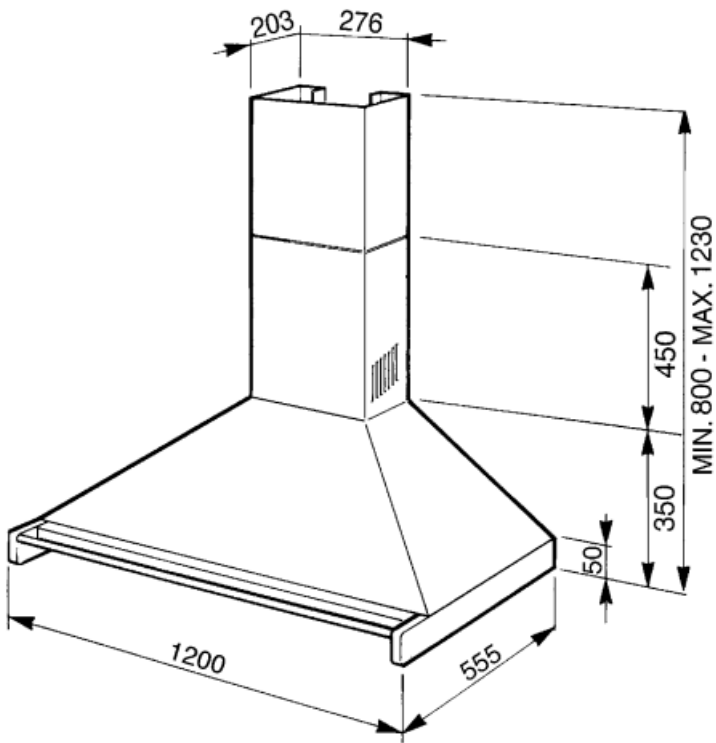

Vedonestoventtiili

Kyllä

	Imuteho (IEC 61591) [m³/h]	Äänitaso (IEC 60704-2-13) [dBA]
Nopeus 1	287	49
Nopeus 2	389	58
Nopeus 3	606	67
Suurin nopeus	777	73

Suorituskyky/energiamerkintä

Vuotuinen energiankulutus	42 kWh/a	Melutaso korkeimmalla tehokkuudella	67 dBA
Energiatehokkuusluokka FDE	A+	Airbourne-akustinen A-painotettu ääniteho päästökierrosnopeudella (SPEboost)	73 dBA
Virran dynaamisen tehokkuuden luokka (FDEC)	A	Energiankulutus Off tilassa	0,1 W
Valon tehokkuus (LF)	74,8 lux/W	Energiankulutus stand by tilassa	0,1 W
Valon tehokkuus (LEC)	A	aikaa lisäävä tekijä (F)	0,7
Rasvasuodattimen tehokkuus	74,9 %	Mitattu ilmavirta tehokkaimmassa tilassa	400 m³/h
Rasvasuodattimen tehokkuusluokka (GFEC)	D	Korkeimman tehokkuuden ilmanpaine	490 Pa
Ilmavirta alimmalla nopeudella	287 m³/h	Mitattu sähkövirta tehokkaimmalla ohjelmalla	150 W
Ilmavirta max nopeudella	606 m³/h	Valojen normaali tehokkuus	5 W
Ilmavirran nopeutin	777 m³/h	Keskiarvoinen valaistus keittiötasoilla	329 lux
Melutaso minimi nopeudella (SPEmin)	49 dBA	Melutaso korkeimmalla tehokkuudella	67 dBA

Sähköliitännät

Sähköliitännäluokitus	179 W	Taajuus	50-60 Hz
Jännite	220-240 V	Johdon pituus	1000 mm

Vaihtoehtoisen lisävarusteet

Aktiivihilifiltteri	FLT6