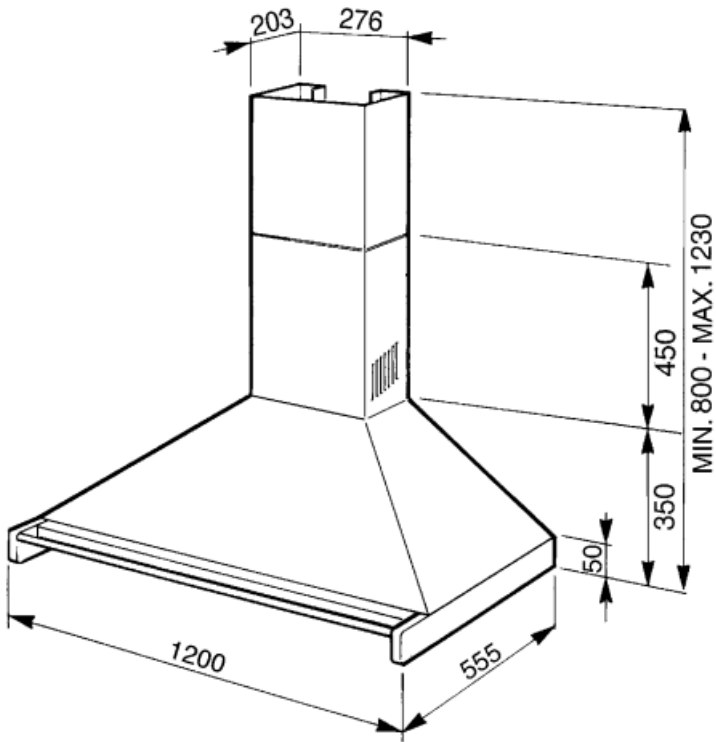

Uttrekkingshastighet (IEC 61591) [m³/h]	Støynivå (IEC 60704-2-13) [dB(A)]
Hastighet 1	287	49
Hastighet 2	389	58
Hastighet 3	606	67
Intensiv hastighet	777	73

Kapasitets-/energietikett

A*

Årlig Effektivt Forbruk (AEChood)	42 kWh/a	Airbourne akustisk A-veid lydeffektnivå Emission på minimum hastighet (SPEmax)	67 dB(A)
Energi effektivitets klasse (EEC)	A+	Airbourne akustisk A-veid lydeffektnivå Emission på økende hastighet (SPEboost)	73 dB(A)
Flytende Dynamisk Effektivitet (FDE)	36.3	Strømforbruk i Av-modus (Po)	0.1 W
Flytende Dynamisk Effektivitet (FDEC)	A	Strømforbruk - hvilemodus (Ps)	0.1 W
Belysning Effektivitet (LE)	74.8 lux/W	Tidsøkning faktor (F)	0.7
Belysning Effektivitet klasse (LEC)	A	Målt lufttrykk på beste effektssgrad (QBEP)	400 m³/h
Fett filtreringsutbytte (GFE)	74.9 %	Målt lufttrykk på beste effektssgrad (QBEP)	490 Pa
Fettfiltrering effektivitetsklasse (GFE)	D	Målt strøm på beste virkningsgrad	150 W
Luftflyt ved mininum fart (Qmin)	287 m³/h	Normal styrke på lyssystem (WI)	5 W
Luftmengde ved maksimal hastighet (Qmax)	606 m³/h	Gjennomsnittlig belysning av lyset på kokeflaten (emiddle)	329 lux
Luftmengde ved økt hastighet (Qboost)	777 m³/h	Lydstyrke nivå på høyeste styrke (Lwa)	67 dB(A)
Airbourne akustisk A-veid lydeffektnivå Emission på minimum hastighet (SPEmin)	49 dB(A)		

Elektrisk tilkobling

Elektrisk tilkoblingseffekt	179 W	Frekvens	50-60 Hz
Spenning	220-240 V	Lengde på ledning	1000 mm

Tilvalg