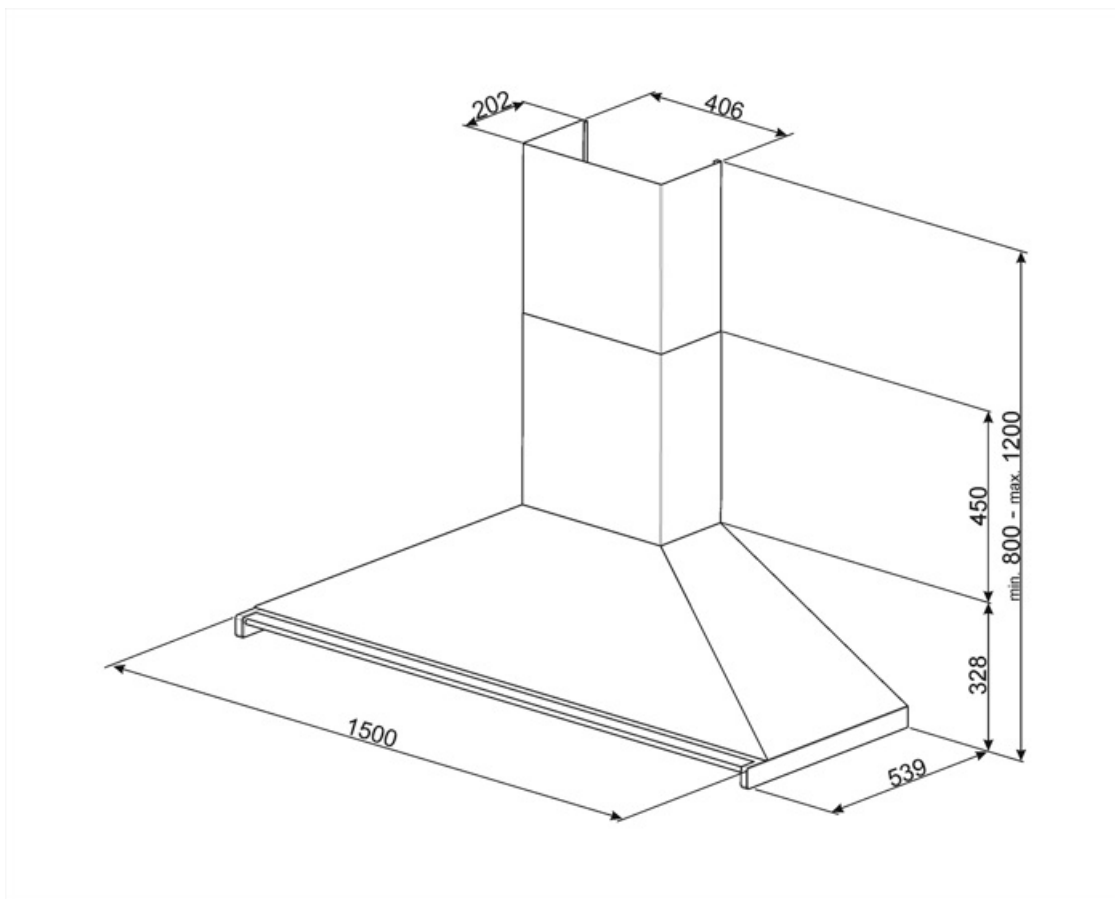

Hastighet 2	415	58
Hastighet 3	626	67
Intensiv hastighet	787	72

Kapasitets-/energetikett

Årlig Effektivt Forbruk (AEChood)	41 kWh/a	Airbourne akustisk A-veid lydeffektnivå Emission på minimum hastighet (SPEmin)	49 dBA
Energi effektivitets klasse (EEC)	A+	Airbourne akustisk A-veid lydeffektnivå Emission på minimum hastighet (SPEmax)	68 dBA
Flytende Dynamisk Effektivitet (FDE)	36	Airbourne akustisk A-veid lydeffektnivå Emission på økende hastighet (SPEboost)	72 dBA
Flytende Dynamisk Effektivitet (FDEC)	A	Tidsøkning faktor (F)	0,7
Belysning Effektivitet (LE)	59,8 lux/W	Energi effektivitetsindeks for stekeovn 1	41,3
Belysning Effektivitet klasse (LEC)	A	Målt lufttrykk på beste effektssgrad (QBEP)	382 m³/h
Fett filtreringsutbytte (GFE)	71,3 %	Målt lufttrykk på beste effektssgrad (QBEP)	496 Pa
Fettfiltrering effektivitetsklasse (GFE)	D	Målt strøm på beste virkningsgrad	146 W
Luftflyt ved mininum fart (Qmin)	292 m³/h	Normal styrke på lyssystem (WI)	4 W
Luftmengde ved maksimal hastighet (Qmax)	626 m³/h	Gjennomsnittlig belysning av lyset på kokeflaten (emiddle)	263 lux
Luftmengde ved økt hastighet (Qboost)	787 m³/h	Lydstyrke nivå på høyeste styrke (Lwa)	68 dBA

Elektrisk tilkobling

Elektrisk tilkoblingseffekt	279 W	Lengde på ledning	1000 mm
Spenning	220-240 V	Støpseltype	Nei
Frekvens	50-60 Hz