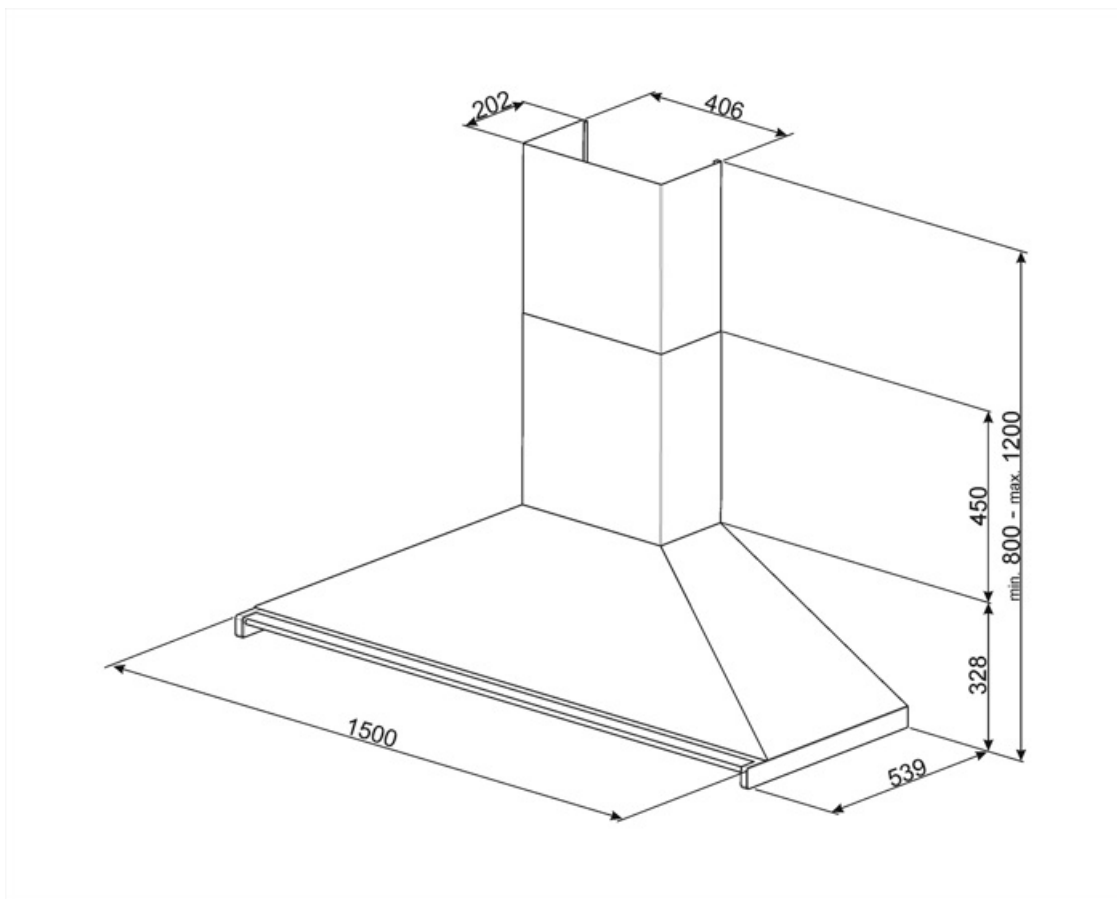

Hastighet 2	415	58
Hastighet 3	626	67
Intensiv hastighet	787	72

Kapasitets-/energetikett

Årlig Effektivt Forbruk (AEChood)	41 kWh/a	Airbourne akustisk A-veid lydeffektnivå Emission på minimum hastighet (SPEmin)	49 dBA
Energi effektivitets klasse (EEC)	A+	Airbourne akustisk A-veid lydeffektnivå Emission på minimum hastighet (SPEmax)	68 dBA
Flytende Dynamisk Effektivitet (FDE)	36	Airbourne akustisk A-veid lydeffektnivå Emission på økende hastighet (SPEboost)	72 dBA
Flytende Dynamisk Effektivitet (FDEC)	A	Tidsøkning faktor (F)	0,7
Belysning Effektivitet (LE)	59,8 lux/W	Energi effektivitetsindeks for stekeovn 1	41,3
Belysning Effektivitet klasse (LEC)	A	Målt lufttrykk på beste effektssgrad (QBEP)	382 m³/h
Fett filtreringsutbytte (GFE)	71,3 %	Målt lufttrykk på beste effektssgrad (QBEP)	496 Pa
Fettfiltrering effektivitetsklasse (GFE)	D	Målt strøm på beste virkningsgrad	146 W
Luftflyt ved mininum fart (Qmin)	292 m³/h	Normal styrke på lyssystem (WI)	4 W
Luftmengde ved maksimal hastighet (Qmax)	626 m³/h	Gjennomsnittlig belysning av lyset på kokeflaten (emiddle)	263 lux
Luftmengde ved økt hastighet (Qboost)	787 m³/h	Lydstyrke nivå på høyeste styrke (Lwa)	68 dBA

Elektrisk tilkobling

Elektrisk tilkoblingseffekt	279 W	Lengde på ledning	1000 mm
Spenning	220-240 V	Støpseltype	Nei
Frekvens	50-60 Hz