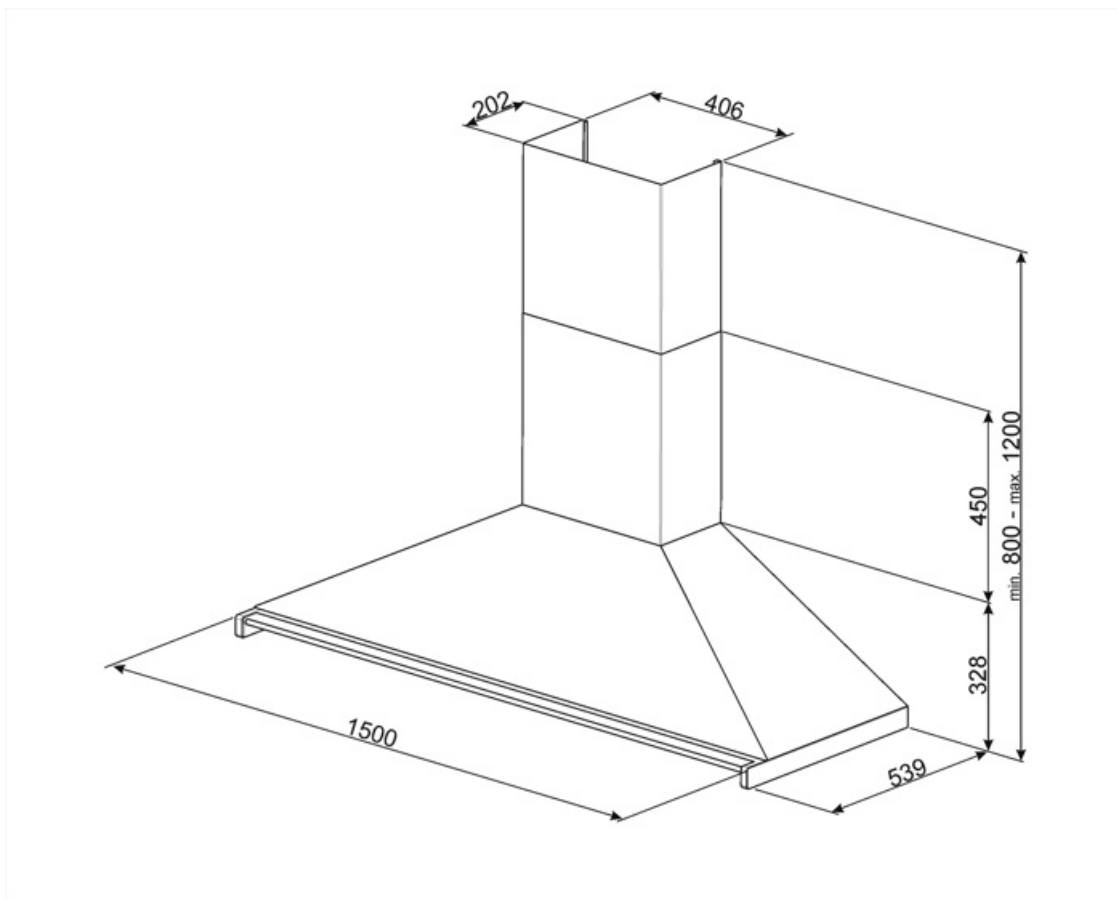

Uttrekkingshastighet (IEC 61591) [m³/h]	Støynivå (IEC 60704-2-13) [dBA]
Hastighet 1	292	49
Hastighet 2	415	58
Hastighet 3	626	67
Intensiv hastighet	787	72

Kapasitets-/energetikett

Årlig Effektivt Forbruk (AEChood)	41 kWh/a	Airbourne akustisk A-veid lydeffektnivå Emission på minimum hastighet (SPEmin)	49 dBA
Energi effektivitets klasse (EEC)	A+	Airbourne akustisk A-veid lydeffektnivå Emission på minimum hastighet (SPEmax)	68 dBA
Flytende Dynamisk Effektivitet (FDE)	36	Airbourne akustisk A-veid lydeffektnivå Emission på økende hastighet (SPEboost)	72 dBA
Flytende Dynamisk Effektivitet (FDEC)	A	Tidsøkning faktor (F)	0,7
Belysning Effektivitet (LE)	59,8 lux/W	Energi effektivitetsindeks for stekeovn 1	41,3
Belysning Effektivitet klasse (LEC)	A	Målt lufttrykk på beste effektssgrad (QBEP)	382 m³/h
Fett filtreringsutbytte (GFE)	71,3 %	Målt lufttrykk på beste effektssgrad (QBEP)	496 Pa
Fettfiltrering effektivitetsklasse (GFE)	D	Målt strøm på beste virkningsgrad	146 W
Luftflyt ved mininum fart (Qmin)	292 m³/h	Normal styrke på lyssystem (WI)	4 W
Luftmengde ved maksimal hastighet (Qmax)	626 m³/h	Gjennomsnittlig belysning av lyset på kokeflaten (emiddle)	263 lux
Luftmengde ved økt hastighet (Qboost)	787 m³/h	Lydstyrke nivå på høyeste styrke (Lwa)	68 dBA

Elektrisk tilkobling

Elektrisk tilkoblingseffekt	279 W	Frekvens	50-60 Hz
Spenning	220-240 V	Lengde på ledning	1000 mm