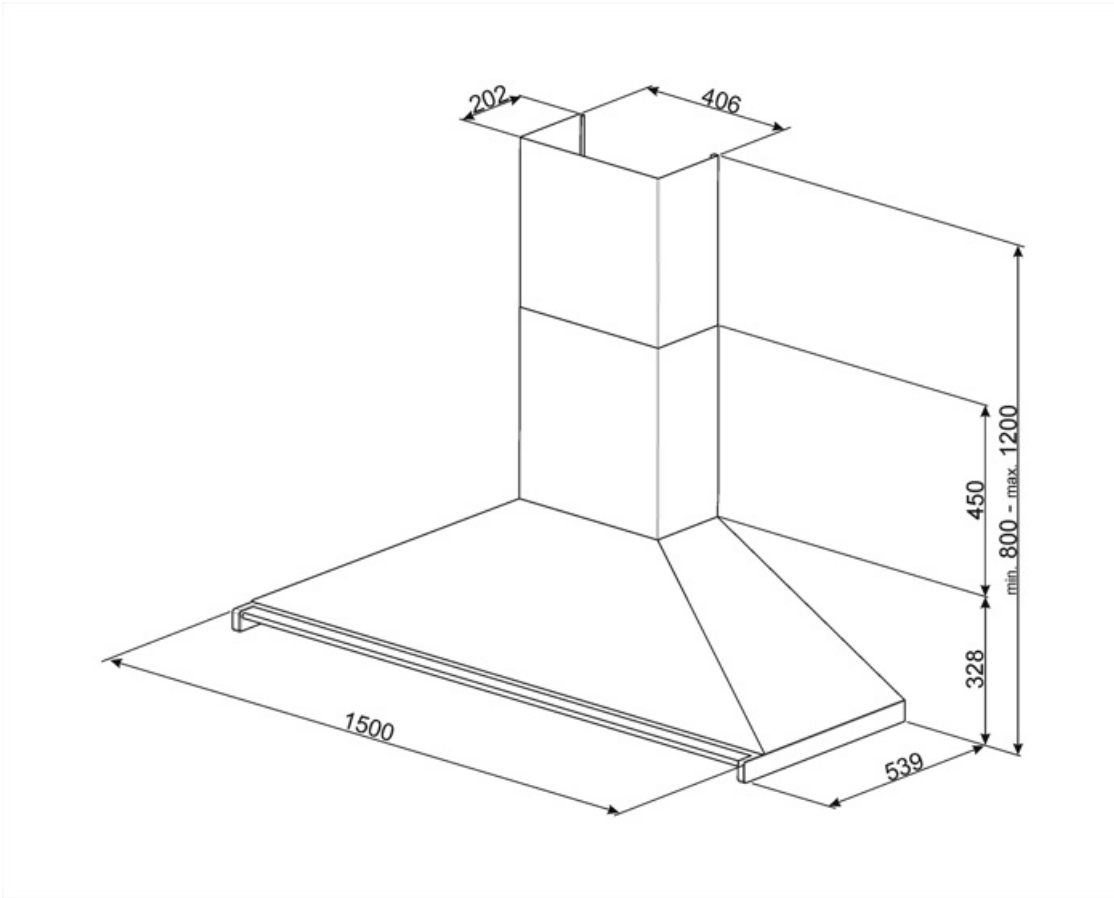

Kapacitet (IEC 61591) [m³/h]	Ljudnivå (IEC 60704-2-13) [dBA]
Hastighet 1	292	49
Hastighet 2	415	58
Hastighet 3	626	67
Intensivläge	787	72

Kapacitet/energietikett

Årlig effektförbrukning (AEChood)	41 kWh/a	Luftburet akustiskt buller för A-viktade ljudeffektsutsläpp vid min.hastighet (SPEmin)	49 dBA
Energiklass (EEC)	A+	Luftburet akustiskt buller för A-viktade ljudeffektutsläpp vid maxhastighet (SPEmax)	68 dBA
Flödesdynamisk effektivitet (FDE)	36	Luftburet akustiskt buller för A-viktade ljudeffektutsläpp vid intensivläge (SPEboost)	72 dBA
Flödesdynamisk effektivitetsklass (FDEC)	A	Tidsökningfaktor (F)	0.7
Ljuseffektivitet (LE)	59.8 lux/W	Energieffektivitetsindex	41.3
Ljuseffektivitetsklass (LEC)	A	Mest effektiva luftflöde (Qbep)	382 m³/h
Fettfiltreringseffektivitet (GFE)	71.3 %	Uppmätt lufttryck vid bästa effektivitetsposition (Pbep)	496 Pa
Fettfiltreringseffektivitetsklass (GFEC)	D	Uppmätt elförbrukning vid bästa effektivitetspunkt (Wbep)	146 W
Luftflöde, min.hastighet (Qmin)	292 m³/h	Ljusets anslutningseffekt (WI)	4 W
Luftflöde vid maxhastighet (Qmax)	626 m³/h	Genomsnittligt ljus från ljuskälla på tillagningsyta (Emiddle)	263 lux
Luftflöde vid intensivläge (Qboost)	787 m³/h	Ljudtryck vid högsta läge (Lwa)	68 dBA

Elektrisk anslutning

Anslutningseffekt	279 W	Frekvens	50-60 Hz
Spänning	220-240 V	Sladdens längd	1000 mm