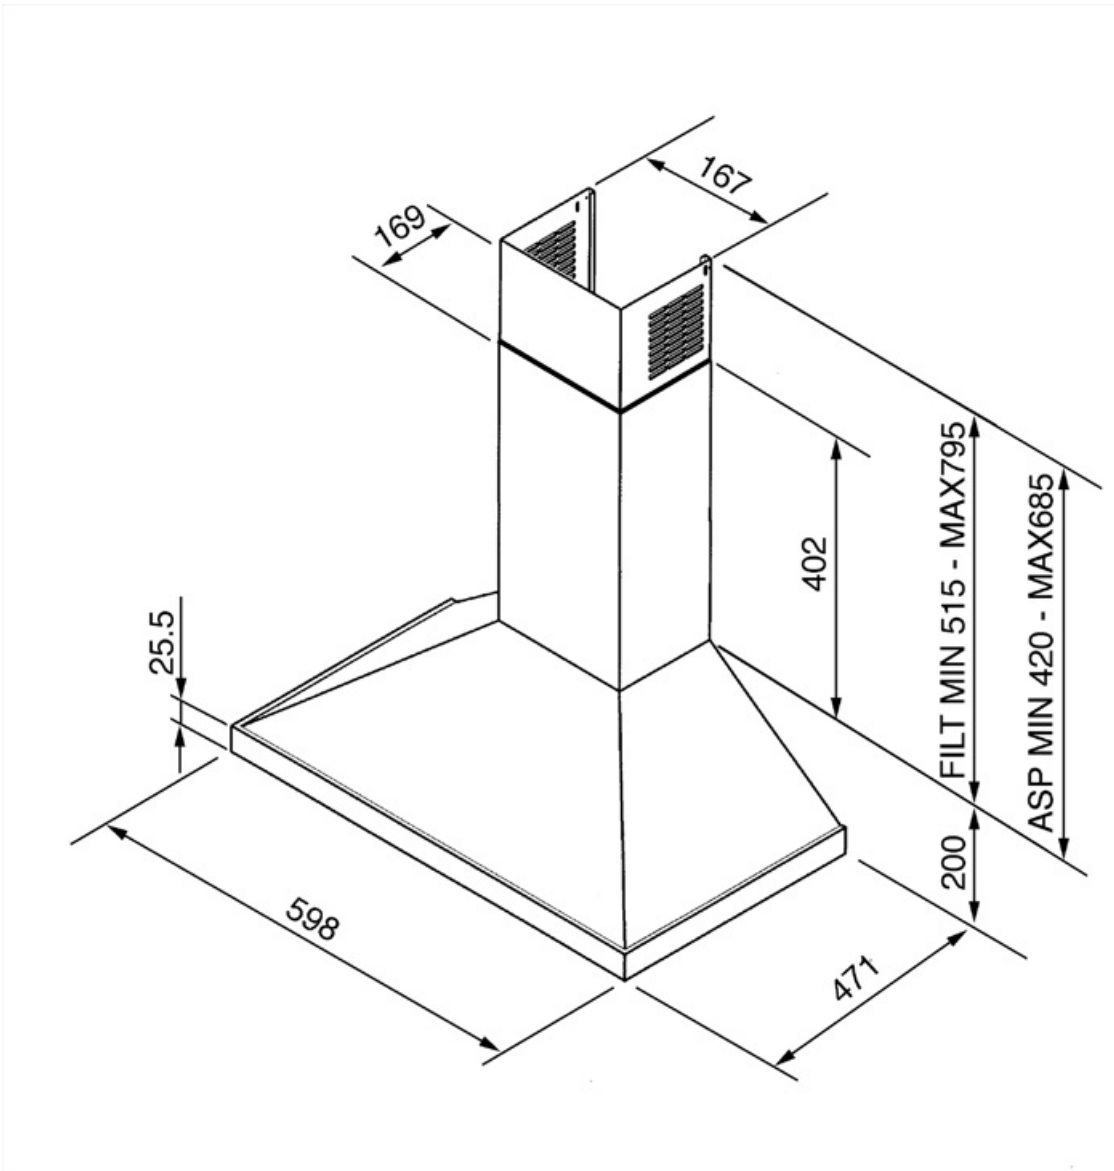

Kontroller

Kontrollinnstilling	Glidebryter
---------------------	-------------

Program / funksjoner

Antall hastigheter	3
--------------------	---

Tekniske egenskaper

			
Antall lamper	1	Antall filtre	1
Type lampe	LED	Fettfiltre	Aluminium
Lyseffekt	4 W	Luftutløp	150 mm
Maksimal kapasitet i fri modus	415 m ³ /h	Minste avstand fra gasskomfyr	650 mm
Motoreffekt	110 W	Minste avstand fra elektriskkomfyr	650 mm

Elektrisk tilkobling

Elektrisk tilkoblingseffekt	109 W	Frekvens	50 Hz
Spennning	220-240 V	Lengde på ledning	1000 mm

Også tilgjengelig

Andre tilgjengelige fargekoder No

Tilvalg

Kullfilter	KITFC155	Pipe ekspansjon	No
Fjernkontroll	No	Luftutløp	No