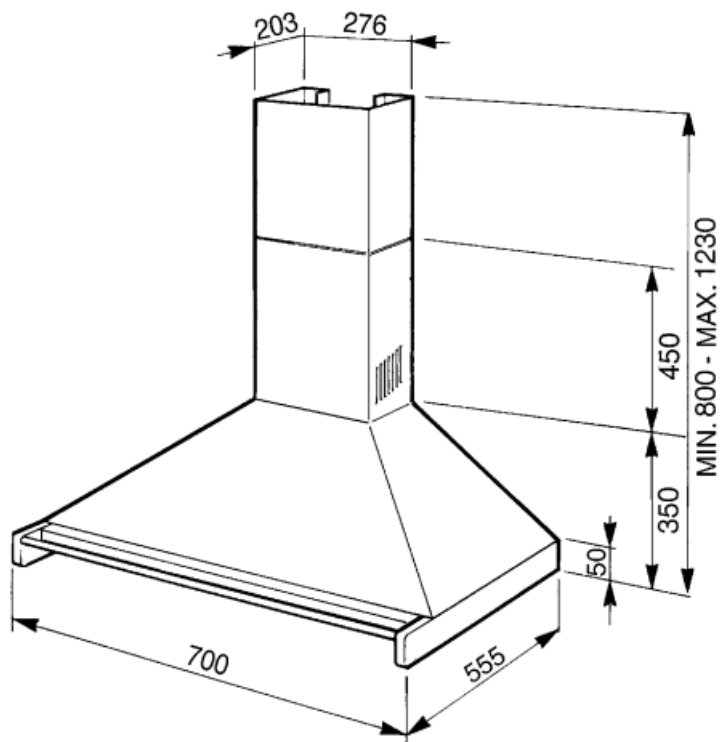

Kapacitet (IEC 61591) [m³/h]	Ljudnivå (IEC 60704-2-13) [dB(A)]
Hastighet 1	323	50
Hastighet 2	439	57
Hastighet 3	542	62
Intensivläge	761	70

Kapacitet/energietikett

B

Årlig effektförbrukning (AEChood)	63 kWh/a	Luftburet akustiskt buller för A-viktade ljudeffektsutsläpp vid min.hastighet (SPEmin)	50 dB(A)
Energiklass (EEC)	B	Luftburet akustiskt buller för A-viktade ljudeffektutsläpp vid maxhastighet (SPEmax)	62 dB(A)
Flödesdynamisk effektivitet (FDE)	28.5	Luftburet akustiskt buller för A-viktade ljudeffektutsläpp vid intensivläge (SPEboost)	70 dB(A)
Flödesdynamisk effektivitetsklass (FDEC)	A	Tidsökningsfaktor (F)	1.00
Ljuseffektivitet (LE)	111.8 lux/W	Energieffektivitetsindex	57.7
Ljuseffektivitetsklass (LEC)	A	Mest effektiva luftflöde (Qbep)	394 m³/h
Fettfiltreringseffektivitet (GFE)	77.8 %	Uppmätt lufttryck vid bästa effektivitetsposition (Pbep)	436 Pa
Fettfiltreringseffektivitetsklass (GFEC)	C	Uppmätt elförbrukning vid bästa effektivitetspunkt (Wbep)	168 W
Luftflöde, min.hastighet (Qmin)	323 m³/h	Ljusets anslutningseffekt (WI)	2 W
Luftflöde vid maxhastighet (Qmax)	542 m³/h	Genomsnittligt ljus från ljuskälla på tillagningsyta (Emiddle)	246 lux
Luftflöde vid intensivläge (Qboost)	761 m³/h	Ljudtryck vid högsta läge (Lwa)	62 dB(A)

Elektrisk anslutning

Anslutningseffekt	277 W	Frekvens	50-60 Hz
Spänning	220-240 V	Sladdens längd	1 500 mm

Även tillgängligt

Andra tillgängliga färger	Rostfritt stål	Andra tillgängliga färgkoder	KD70XE