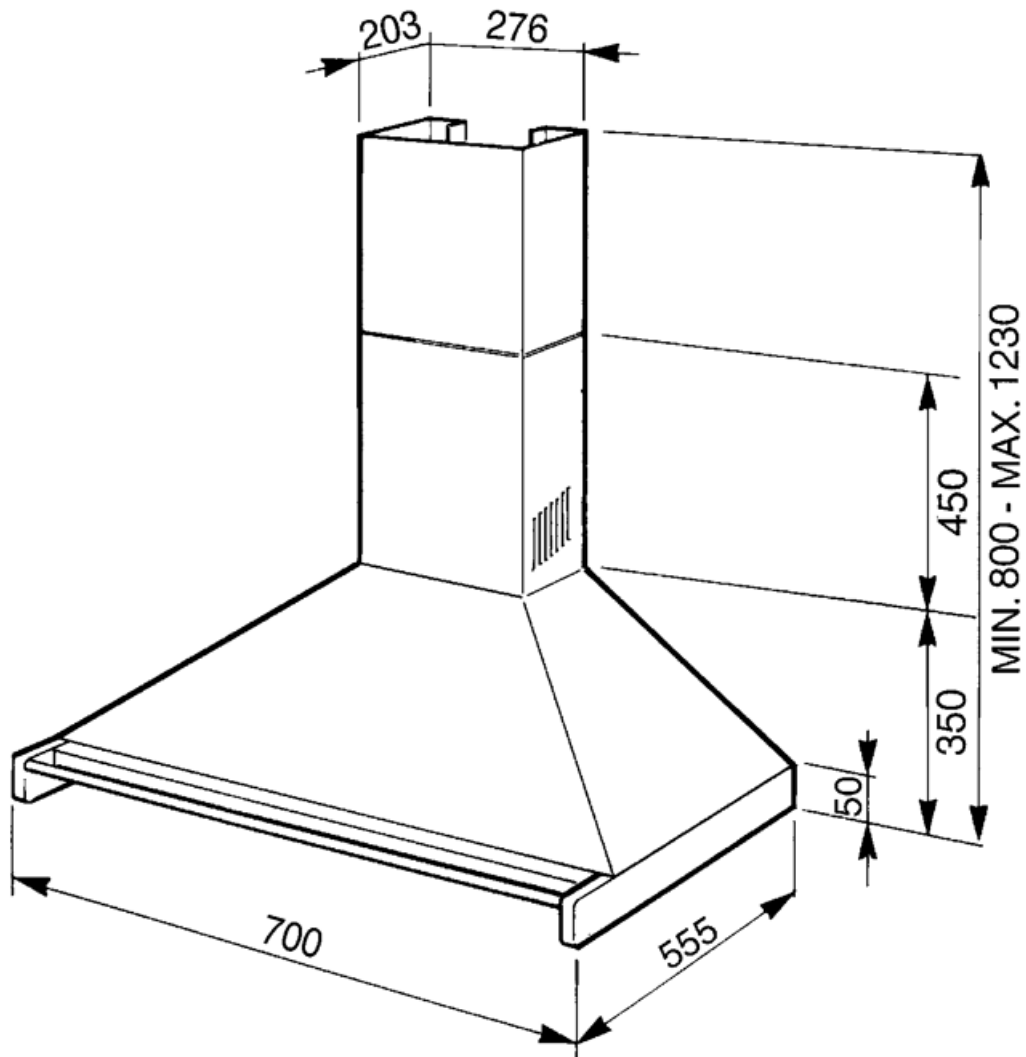

Hastighed 2	439	57
Hastighed 3	542	62
Intensiv hastighed	761	70

Ydeevne/energimærke

Årligt effektivitet forbrug (AEChood)	63 kWh/a	Luftbåren, akustisk A-vægtet lydtryks-emission ved minimumshastighed (SPEmin)	50 dBA
Energieffektivitetsklasse (EØF)	B	Luftbåren, akustisk A-vægtet lydtryks-emission ved maksimumshastighed (SPEmax)	62 dBA
Fluid Dynamic Efficiency (FDE)	28,5	Luftbåren, akustisk A-vægtet lydtryks-emission ved boost-hastighed (SPEbooster)	70 dBA
Fluid Dynamic Efficiency Klasse (FDEC)	A	Tid, stigningsfaktor (F)	1,00
Belysningens effektivitet (LE)	111,8 lux/W	Energieffektivitetsindeks for første hulrum	57,7
Belysningens effektivitetsklasse (LEC)	A	Målt luftmængde ved bedste driftspunkt (Qbep)	394 m³/h
Fedtfiltrering effektivitet (GFE)	77,8 %	Målt lufttryk ved bedste driftspunkt (QBEP)	436 Pa
Fedtfiltrering effektivitetsklasse (GFEC)	C	Målt elektrisk effektoptag ved bedste driftspunkt (Wbep)	168 W
Luftstrøm ved minimumshastighed (Qmin)	323 m³/h	Normal effekt på lys-systemet (WI)	2 W
Luftstrøm ved maksimumshastighed (Qmax)	542 m³/h	Gennemsnitlige oplysning af belysning på kogezone (Emiddle)	246 lux
Luftstrøm ved boost-hastighed (Qboost)	761 m³/h	Lydeffektniveau på højeste indstilling (LWA)	62 dBA

Elektrisk tilslutning

Elektrisk klassificering	278 W	Kabellængde	1500 mm
Spænding	220-240 V	Stik	Nej
Frekvens (Hz)	50-60 Hz		

Fås også

Tilgængelige farver KD70WHE

Alternative farver kan leveres Hvid