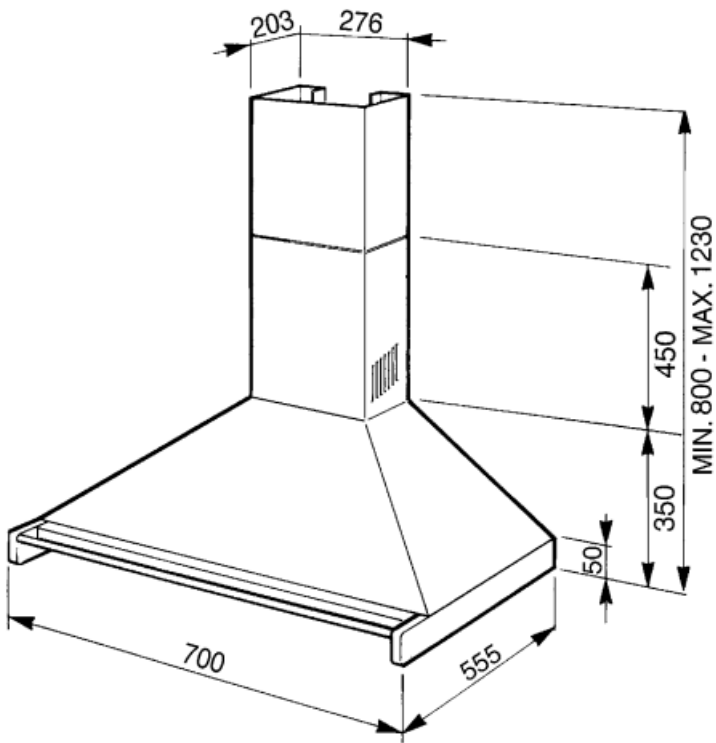

Vedonestoventtiili

Kyllä

	Imuteho (IEC 61591) [m³/h]	Äänitaso (IEC 60704-2-13) [dB(A)]
Nopeus 1	323	50
Nopeus 2	439	57
Nopeus 3	542	62
Suurin nopeus	761	70

Suorituskyky/energiamerkintä

Vuotuinen energiankulutus	63 kWh/a
Energiatehokkuusluokka FDE	B
Virran dynaamisen tehokkuuden luokka (FDEC)	A
Valon tehokkuus (LF)	111.8 lux/W
Valon tehokkuus (LEC)	A
Rasvasuodattimen tehokkuus	77.8 %
Rasvasuodattimen tehokkuusluokka (GFEC)	C
Ilmavirta alimmalla nopeudella	323 m³/h
Ilmavirta max nopeudella	542 m³/h
Ilmavirran nopeutin	761 m³/h

Melutaso minimi nopeudella (SPEmin)	50 dB(A)
Melutaso korkeimmalla tehokkuudella	62 dB(A)
Airbourne-akustinen A-painotettu ääniteho päästökierrosnopeudella (SPEboost)	70 dB(A)
aikaa lisäävä tekijä (F)	1.00
Ensimmäisen uunin energiatehokkuusluokka	57.7
Mitattu ilmavirta tehokkaimmassa tilassa	394 m³/h
Korkeimman tehokkuuden ilmanpaine	436 Pa
Mitattu sähkövirta tehokkaimmalla ohjelmalla	168 W
Valojen normaali tehokkuus	2 W
Keskiarvoinen valaistus keittiötasoilla	246 lux
Melutaso korkeimmalla tehokkuudella	62 dB(A)

Sähköliitântä

Sähköliitântäluokitus	278 W
Jännite	220-240 V

Taajuus	50-60 Hz
Johdon pituus	1500 mm

Myös saatavana

Väri vaihtoehdot	Valkoinen

Muunvärisen mallin koodi	KD70WHE