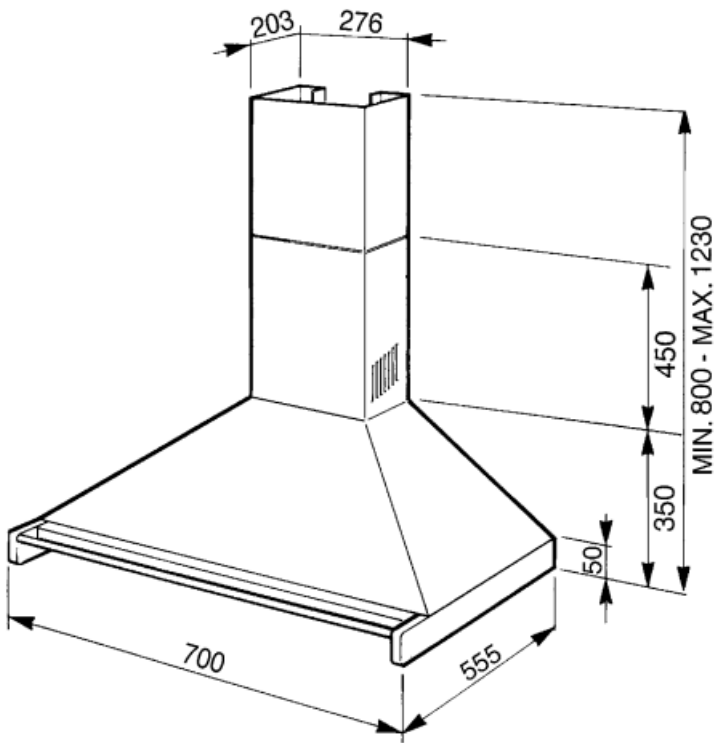

Vedonestoventtiili

Kyllä

	Imuteho (IEC 61591) [m³/h]	Äänitaso (IEC 60704-2-13) [dB(A)]
Nopeus 1	323	50
Nopeus 2	439	57
Nopeus 3	542	62
Suurin nopeus	761	70

Suorituskyky/energiamerkintä

Vuotuinen energiankulutus	63 kWh/a	Melutaso minimi nopeudella (SPEmin)	50 dB(A)
Energiatehokkuusluokka FDE	B 28.5	Melutaso korkeimmalla tehokkuudella	62 dB(A)
Virran dynaamisen tehokkuuden luokka (FDEC)	A	Airbourne-akustinen A-painotettu ääniteho päästökierrosnopeudella (SPEboost)	70 dB(A)
Valon tehokkuus (LF)	111.8 lux/W	aikaa lisäävä tekijä (F)	1.00
Valon tehokkuus (LEC)	A	Ensimmäisen uunin energiatehokkuusluokka	57.7
Rasvasuodattimen tehokkuus	77.8 %	Mitattu ilmavirta tehokkaimmassa tilassa	394 m³/h
Rasvasuodattimen tehokkuusluokka (GFEC)	C	Korkeimman tehokkuuden ilmanpaine	436 Pa
Ilmavirta alimmalla nopeudella	323 m³/h	Mitattu sähkövirta tehokkaimmalla ohjelmalla	168 W
Ilmavirta max nopeudella	542 m³/h	Valojen normaali tehokkuus	2 W
Ilmavirran nopeutin	761 m³/h	Keskiarvoinen valaistus keittiötasoilla	246 lux
		Melutaso korkeimmalla tehokkuudella	62 dB(A)

Sähköliitântä

Sähköliitântäluokitus	278 W	Taajuus	50-60 Hz
Jännite	220-240 V	Johdon pituus	1500 mm

Myös saatavana

Väri vaihtoehdot	Valkoinen	Muunvärisen mallin koodi	KD70WHE