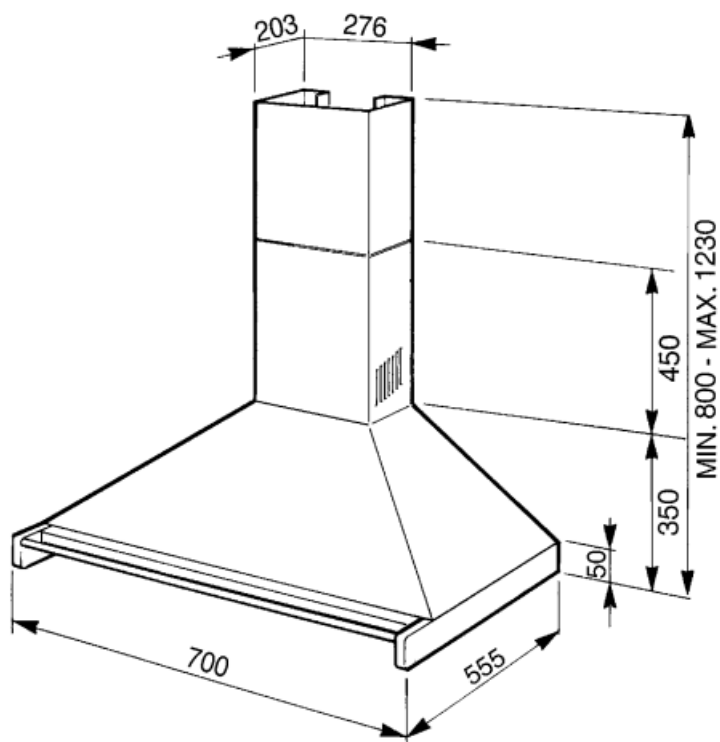

IEC קצב הוצאה 61591 [m³/h]	IEC 60704- 2-13 רמת רעש [dB(A)]
קולטי אדים	323	50
קולטי אדים	439	57
קולטי אדים	542	62
Gruppo specifico per famiglia cappe.	761	70

תווית חשמל / ביצועים

B

צריכת יעילות שנתית (AEChood)	63 kWh/a	פליטת עוצמת צליל אקוסטית באוויר A בשקלול במהירות מינימלית (SPEmin)	50 dB(A)
דרגת יעילות אנרגטית יעילות דינמית נזולית (FDE)	B 28.5	פליטת עוצמת צליל אקוסטית באוויר A בשקלול במהירות מרבית (SPEmax)	62 dB(A)
קטגוריית יעילות דינמית נזולית (FDEC)	A	פליטת עוצמת צליל אקוסטית באוויר A בשקלול במהירות מואצת (SPEboost)	70 dB(A)
יעילות תאורה (LE)	111.8 lux/W	מקדם הארכת זמן (F)	1.00
קטגוריית יעילות תאורה (LEC)	A	אינדקס יעילות אנרגטית	57.7
יעילות סינון שומן (GFE)	77.8 %	קצב זרימת אוויר נמדד בנקודת היעילות הטובה ביותר (Qbep)	394 m³/h
קטגוריית יעילות סינון שומן (GFEC)	C	לחץ אוויר נמדד בנקודת היעילות הטובה ביותר (Pbep)	436 Pa
זרימת אוויר במהירות מינימלית (Qmin)	323 m³/h	מבוא הספק חשמל נמדד בנקודת היעילות הטובה ביותר (Wbep)	168 W
זרימת אוויר במהירות מקסימלית (Qmax)	542 m³/h	צריכת חשמל נקובה במערכת התאורה (WL)	2 W
זרימת אוויר במהירות מואצת (Qboost)	761 m³/h	הארה ממוצעת של התאורה במשטח הבישול (Emiddle)	246 lux
		רמת עוצמת צליל בהגדרה הגבוהה ביותר (Lwa)	62 dB(A)

חיבור חשמלי

דירוג חיבור חשמלי מתח	278 W 220-240 V	תדר (Hz)	50-60 Hz
		אורך כבל חשמל	1500 mm

זמין גם

Alternative colours available	White	Available colours	KD70WHE