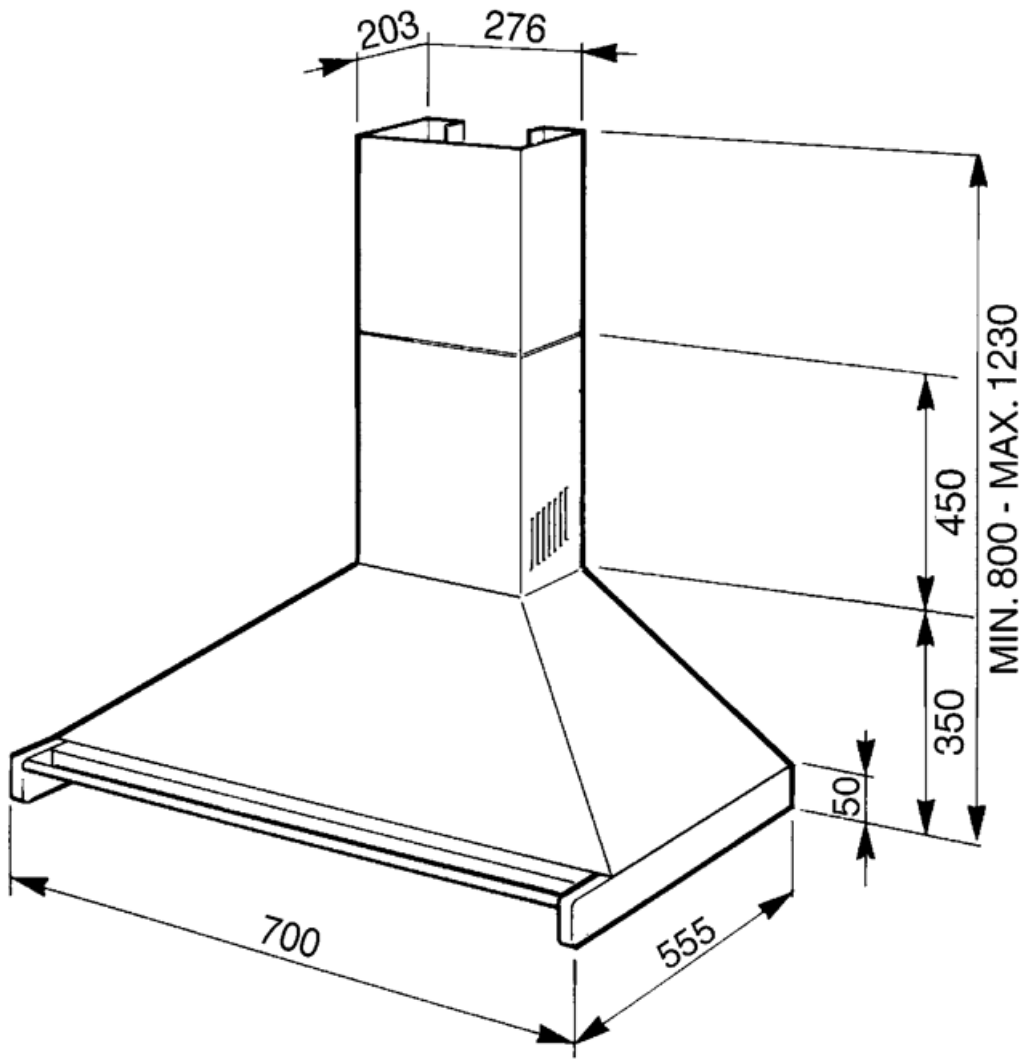

KD70XE

Produktgruppe	Kjøkkenvifte
Hettetype	Veggmonterte kjøkkenvifte
Design	Skorsten
Uttrekking	Utdrivning
Materiale	Rustfritt stål
Type stål	Børstet
EAN-kode	8017709211585
Hette bredde	70 cm

Estetisk linje

Estetikk	Classic	Finish	Satinert
Farge	Rustfritt stål	Logo	Preget

Kontroller

Kontrollinnstilling	Kontroller	Vridere	Classic
Antall vridere	2	kontroller farge	Rustfritt stål-effekt

Tekniske egenskaper

			
Antall lamper	2	Antall filtre	2
Type lampe	LED	Fettfiltre	Rustfritt stål
Lyseffekt	2 W	Luftutløp	150 mm
Temperaturskala lampefarge	4000 °K	Minste avstand fra gasskomfyr	750 mm
Maksimal kapasitet i fri modus	820 m ³ /h	Minste avstand fra elektriskkomfyr	650 mm
Motoreffekt	275 W	Tilbakeslagsventil	Ja

Elektrisk tilkobling

Elektrisk tilkoblingseffekt	278 W	Frekvens	50-60 Hz
Spenning	220-240 V	Lengde på ledning	1500 mm

Også tilgjengelig

Andre tilgjengelige farger	Hvit	Andre tilgjengelige fargekoder	KD70WHE
----------------------------	------	--------------------------------	---------